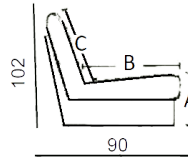

PRINCIPE

rohová sedacia súprava

A	48 Cm
B	58 Cm
C	63 Cm

A - výška sedu
B - hĺbka sedu
C - výška chrbta