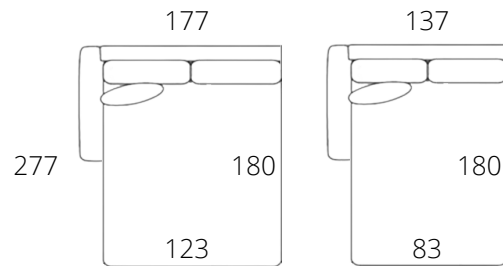

3 miestny diván
s rozťahovaním

Sommier

Dormeuse / Ležadlo

Taburetky

Okrúhly stolík
výška 61 cm

Konferenčný stolík
výška 30 cm

Poznámka: Kreslo, diván, sommier, ležadlo, stolíky a taburetky je možné vyrobiť na mieru podľa Vašej požiadavky.

A - výška sedu
B - hĺbka sedu
C - výška chrbta

Rohový modul

Modul s podrúčkou

Modul s podrúčkou s rozťahovaním

Centrálny modul

Centrálny modul s rozťahovaním

Ležadlo s možnosťou objednania úložného priestoru