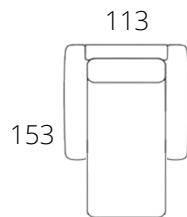

PRINCIPE

| |
|---------|
| A 48 Cm |
| B 58 Cm |
| C 63 Cm |

A - výška sedu
B - hĺbka sedu
C - výška chrbta

Kreslo

Predĺžené kreslo

2 miestny diván

3 miestny diván

2 miestny diván
s rozťahovaním

3 miestny diván
s rozťahovaním

Sommier

Dormeuse / Ležadlo

Taburetky

Okrúhly stolík
výška 61 cm

Konferenčný stolík
výška 30 cm

Poznámka: Kreslo, diván, sommier, ležadlo, stolíky a taburetky je možné vyrobiť na mieru podľa Vašej požiadavky.