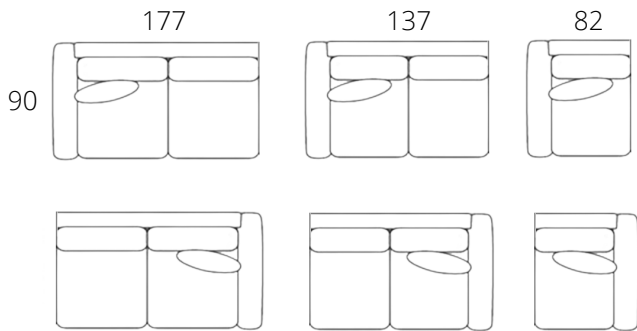

PRINCIPE

| |
|---------|
| A 48 Cm |
| B 58 Cm |
| C 63 Cm |

A - výška sedu
B - hĺbka sedu
C - výška chrbta

Kreslo

Predĺžené kreslo

2 miestny diván

3 miestny diván

2 miestny diván
s rozťahovaním

3 miestny diván
s rozťahovaním

Sommier

Dormeuse / Ležadlo

Taburetky

Okrúhly stolík
výška 61 cm

Konferenčný stolík
výška 30 cm

Poznámka: Kreslo, diván, sommier, ležadlo, stolíky a taburetky je možné vyrobiť na mieru podľa Vašej požiadavky.

A - výška sedu
B - hĺbka sedu
C - výška chrbta

Rohový modul

Modul s podrúčkou

Modul s podrúčkou s rozťahovaním

Centrálny modul

Centrálny modul s rozťahovaním

Ležadlo s možnosťou objednania úložného priestoru