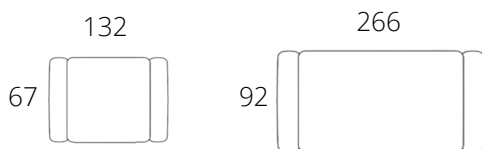

PRINCIPE

| |
|---------|
| A 48 Cm |
| B 58 Cm |
| C 63 Cm |

A - výška sedu
B - hĺbka sedu
C - výška chrbta

Kreslo

Predĺžené kreslo

2 miestny diván

3 miestny diván

2 miestny diván
s rozťahovaním

3 miestny diván
s rozťahovaním

Sommier

Dormeuse / Ležadlo

Taburetky

Okrúhly stolík
výška 61 cm

Konferenčný stolík
výška 30 cm

Poznámka: Kreslo, diván, sommier, ležadlo, stolíky a taburetky je možné vyrobiť na mieru podľa Vašej požiadavky.