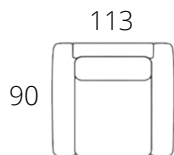

PRINCIPE

| |
|---------|
| A 48 Cm |
| B 58 Cm |
| C 63 Cm |

A - výška sedu
B - hĺbka sedu
C - výška chrbta

Kreslo

Predĺžené kreslo

2 miestny diván

3 miestny diván

2 miestny diván
s rozťahovaním

3 miestny diván
s rozťahovaním

Sommier

Dormeuse / Ležadlo

Taburetky

Okrúhly stolík
výška 61 cm

Konferenčný stolík
výška 30 cm

Poznámka: Kreslo, diván, sommier, ležadlo, stolíky a taburetky je možné vyrobiť na mieru podľa Vašej požiadavky.

A - výška sedu
B - hĺbka sedu
C - výška chrbta

Rohový modul

Modul s podrúčkou

Modul s podrúčkou s rozťahovaním

Centrálny modul

Centrálny modul s rozťahovaním

Ležadlo s možnosťou objednania úložného priestoru