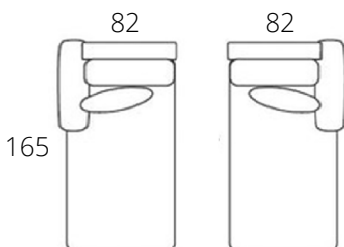

3 miestny diván
s rozťahovaním

Sommier

Dormeuse / Ležadlo

Taburetky

Okrúhly stolík
výška 61 cm

Konferenčný stolík
výška 30 cm

Poznámka: Kreslo, diván, sommier, ležadlo, stolíky a taburetky je možné vyrobiť na mieru podľa Vašej požiadavky.

A - výška sedu
B - hĺbka sedu
C - výška chrbta

Rohový modul

Modul s podrúčkou

Modul s podrúčkou s rozťahovaním

Centrálny modul

Centrálny modul s rozťahovaním

Ležadlo s možnosťou objednania úložného priestoru