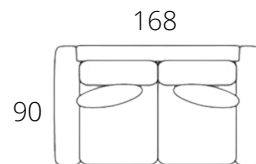

PRINCIPE

| |
|---------|
| A 48 Cm |
| B 58 Cm |
| C 63 Cm |

A - výška sedu
B - hĺbka sedu
C - výška chrbta

Kreslo

Predĺžené kreslo

2 miestny diván

3 miestny diván

2 miestny diván
s rozťahovaním

3 miestny diván
s rozťahovaním

Sommier

Dormeuse / Ležadlo

Taburetky

Okrúhly stolík
výška 61 cm

Konferenčný stolík
výška 30 cm

Poznámka: Kreslo, diván, sommier, ležadlo, stolíky a taburetky je možné vyrobiť na mieru podľa Vašej požiadavky.

A - výška sedu
B - hĺbka sedu
C - výška chrbta

Rohový modul

Modul s podrúčkou

Modul s podrúčkou s rozťahovaním

Centrálny modul

Centrálny modul s rozťahovaním

Ležadlo s možnosťou objednania úložného priestoru