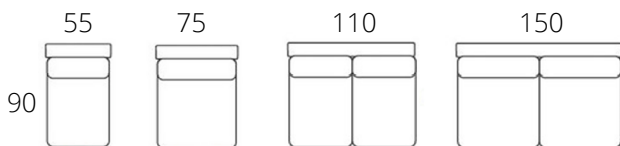

PRINCIPE

| |
|---------|
| A 48 Cm |
| B 58 Cm |
| C 63 Cm |

A - výška sedu
B - hĺbka sedu
C - výška chrbta

Kreslo

Predĺžené kreslo

2 miestny diván

3 miestny diván

2 miestny diván
s rozťahovaním

3 miestny diván
s rozťahovaním

Sommier

Dormeuse / Ležadlo

Taburetky

Okrúhly stolík
výška 61 cm

Konferenčný stolík
výška 30 cm

Poznámka: Kreslo, diván, sommier, ležadlo, stolíky a taburetky je možné vyrobiť na mieru podľa Vašej požiadavky.

A - výška sedu
B - hĺbka sedu
C - výška chrbta

Rohový modul

Modul s podrúčkou

Modul s podrúčkou s rozťahovaním

Centrálny modul

Centrálny modul s rozťahovaním

Ležadlo s možnosťou objednania úložného priestoru