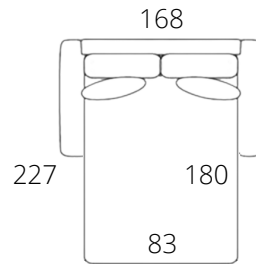

PRINCIPE

| |
|---------|
| A 48 Cm |
| B 58 Cm |
| C 63 Cm |

A - výška sedu
B - hĺbka sedu
C - výška chrbta

Kreslo

Predĺžené kreslo

2 miestny diván

3 miestny diván

2 miestny diván
s rozťahovaním

3 miestny diván
s rozťahovaním

Sommier

Dormeuse / Ležadlo

Taburetky

Okrúhly stolík
výška 61 cm

Konferenčný stolík
výška 30 cm

Poznámka: Kreslo, diván, sommier, ležadlo, stolíky a taburetky je možné vyrobiť na mieru podľa Vašej požiadavky.