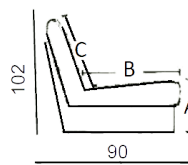

PRINCIPE

| |
|---------|
| A 48 Cm |
| B 58 Cm |
| C 63 Cm |

A - výška sedu
B - hĺbka sedu
C - výška chrbta

Kreslo

Predĺžené kreslo

2 miestny diván

3 miestny diván

2 miestny diván
s rozťahovaním

3 miestny diván
s rozťahovaním

Sommier

Dormeuse / Ležadlo

Taburetky

Okrúhly stolík
výška 61 cm

Konferenčný stolík
výška 30 cm

Poznámka: Kreslo, diván, sommier, ležadlo, stolíky a taburetky je možné vyrobiť na mieru podľa Vašej požiadavky.

A - výška sedu
B - hĺbka sedu
C - výška chrbta

Rohový modul

Modul s podrúčkou

Modul s podrúčkou s rozťahovaním

Centrálny modul

Centrálny modul s rozťahovaním

Ležadlo s možnosťou objednania úložného priestoru