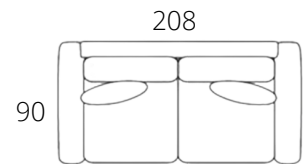

PRINCIPE

| |
|---------|
| A 48 Cm |
| B 58 Cm |
| C 63 Cm |

A - výška sedu
B - hĺbka sedu
C - výška chrbta

Kreslo

Predĺžené kreslo

2 miestny diván

3 miestny diván

2 miestny diván
s rozťahovaním

3 miestny diván
s rozťahovaním

Sommier

Dormeuse / Ležadlo

Taburetky

Okrúhly stolík
výška 61 cm

Konferenčný stolík
výška 30 cm

Poznámka: Kreslo, diván, sommier, ležadlo, stolíky a taburetky je možné vyrobiť na mieru podľa Vašej požiadavky.