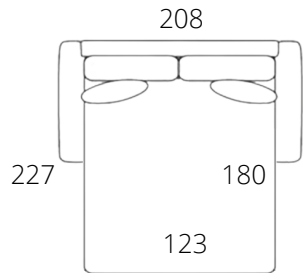

PRINCIPE

| |
|---------|
| A 48 Cm |
| B 58 Cm |
| C 63 Cm |

A - výška sedu
B - hĺbka sedu
C - výška chrbta

Kreslo

Predĺžené kreslo

2 miestny diván

3 miestny diván

2 miestny diván
s rozťahovaním

3 miestny diván
s rozťahovaním

Sommier

Dormeuse / Ležadlo

Taburetky

Okrúhly stolík
výška 61 cm

Konferenčný stolík
výška 30 cm

Poznámka: Kreslo, diván, sommier, ležadlo, stolíky a taburetky je možné vyrobiť na mieru podľa Vašej požiadavky.