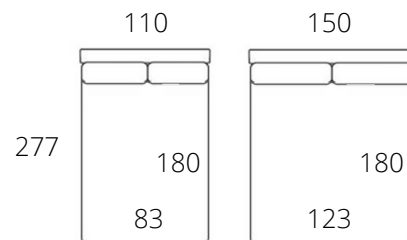

PRINCIPE

| |
|---------|
| A 48 Cm |
| B 58 Cm |
| C 63 Cm |

A - výška sedu
B - hĺbka sedu
C - výška chrbta

Kreslo

Predĺžené kreslo

2 miestny diván

3 miestny diván

2 miestny diván
s rozťahovaním

3 miestny diván
s rozťahovaním

Sommier

Dormeuse / Ležadlo

Taburetky

Okrúhly stolík
výška 61 cm

Konferenčný stolík
výška 30 cm

Poznámka: Kreslo, diván, sommier, ležadlo, stolíky a taburetky je možné vyrobiť na mieru podľa Vašej požiadavky.

A - výška sedu
B - hĺbka sedu
C - výška chrbta

Rohový modul

Modul s podrúčkou

Modul s podrúčkou s rozťahovaním

Centrálny modul

Centrálny modul s rozťahovaním

Ležadlo s možnosťou objednania úložného priestoru