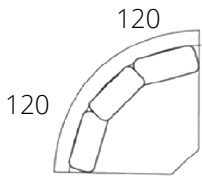

PRINCIPE

| |
|---------|
| A 48 Cm |
| B 58 Cm |
| C 63 Cm |

A - výška sedu
B - hĺbka sedu
C - výška chrbta

Kreslo

Predĺžené kreslo

2 miestny diván

3 miestny diván

2 miestny diván
s rozťahovaním

3 miestny diván
s rozťahovaním

Sommier

Dormeuse / Ležadlo

Taburetky

Okrúhly stolík
výška 61 cm

Konferenčný stolík
výška 30 cm

Poznámka: Kreslo, diván, sommier, ležadlo, stolíky a taburetky je možné vyrobiť na mieru podľa Vašej požiadavky.

CENTRO mobili
TALIANSKY NÁBYTOK
since 1992

CENTRO MOBILI s.r.o., Bratislavská 1016, 911 05 Trenčín,
+421 905 566 809, nabytok@centromobili.sk

PRINCIPE

rohová sedacia súprava

| | |
|---|-------|
| A | 48 Cm |
| B | 58 Cm |
| C | 63 Cm |

A - výška sedu
B - hĺbka sedu
C - výška chrbta

Rohový modul

Modul s podrúčkou

Modul s podrúčkou s rozťahovaním

Centrálny modul

Centrálny modul s rozťahovaním

Ležadlo s možnosťou objednania úložného priestoru