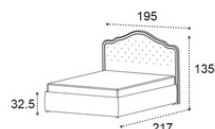

169LET.26AV	KR.4
	169LET.28AV	KR.5
	169LET.24NO	AQ.3
	169LET.26FU	KR.4

0.93 m³ 135.26 kg Box 7

160 cm Puccini