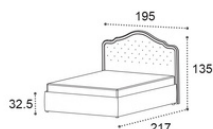

169LET.16AV	KR.4
	169LET.18AV	KR.5
	169LET.14NO	AQ.3
	169LET.16FU	KR.4

0.71 m³ 95 kg Box 3