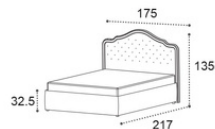

FU FUMO RAMATO