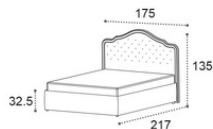

NO NOCE ANTICATO

160 cm Otello

	169LET.15AV	KR.4
	169LET.17AV	KR.5
	169LET.13NO	AQ.3
	169LET.15FU	KR.4

0.71 m³ 89.4 kg Box 3