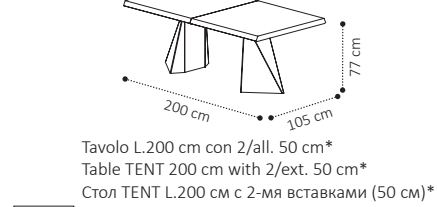

TAVOLI / TABLES / СТОЛЫ

m³ 1.05 Kg. 145.60 Box. 6