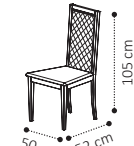

Sedia Roma "Rombi"
Chair Roma "Rombi"
Стул Roma "Rombi"