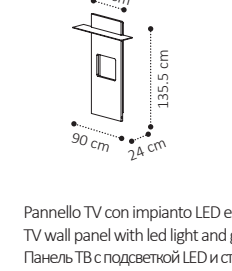

m³ 0.09 Kg. 22.2 Box. 1