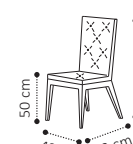

Sedia Capitonne'
Chair Capitonne'
Стул Capitonne'