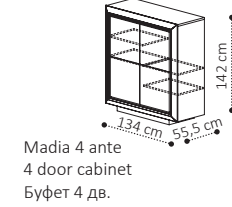

MADIA

m³ 0.48 Kg.-- Box. 7