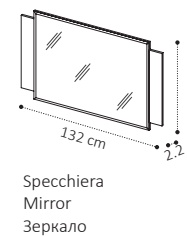

m³ 0.07 Kg. 24.9 Box. 1