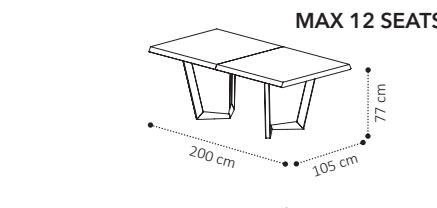

m³ 0.92 Kg. 112.10 Box. 5