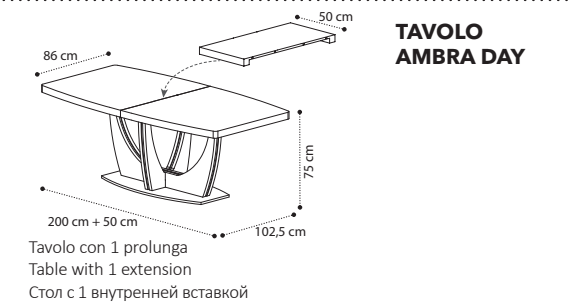

TAVOLO AMBRA DAY