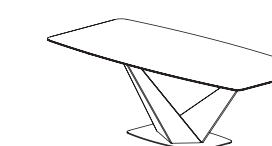

PL - SILVER BIRCH

BS - SAND BIRCH

NP - NOCE PATRIZIO

PG - VENETIAN GREY

MB - MEDITERRANEAN BLUE

TABLE BASES:

NET

TENT