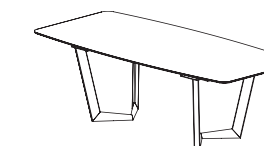

PL - SILVER BIRCH

BS - SAND BIRCH

NP - NOCE PATRIZIO

PG - VENETIAN GREY

MB - MEDITERRANEAN BLUE

TABLE BASES:

NET

TENT