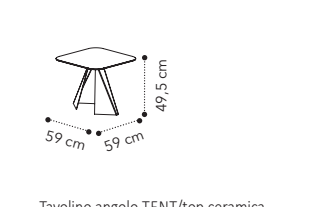

m³ 0.16 Kg. 16 Box. 2