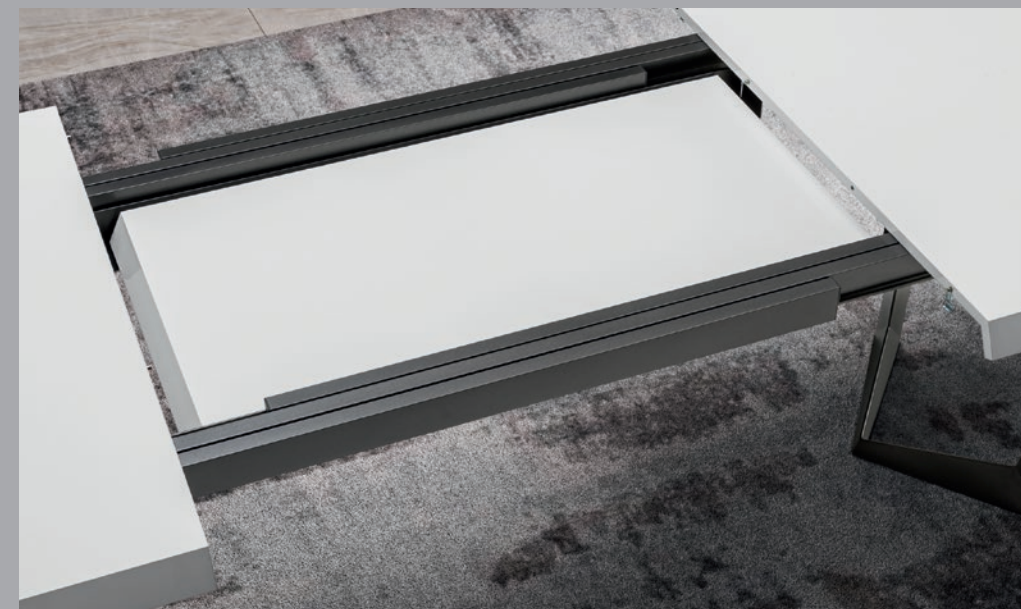

The new 4 door cupboard is also available in Silver Birch.
Whilst the lower doors open with a push and pull system a small handle is hidden on the upper doors edge.

Tavolo da pranzo e per riunioni mod. Krystal laccato bianco lucido.
Un incontro d'affari VIP o un pranzo esclusivo diventano un evento per chi si siede intorno al tavolo Krystal da 3,50 metri con perimetro lavorato a folding diamantato.

Dining and conference table mod. Krystal in Frosty-White finish.
A VIP business meeting or an exclusive dinner become an event while sitting at Krystal 3,50 meters table with thick, diamond cut edges.

Tavolo Krystal apribile fino a 3,50 metri per 12 posti a sedere.
Basamento in metallo costituito da 2 gambe di sezione triangolare, intrecciate a V.
La forma, che ricorda il tronco di cono e la spessa piastra piena in metallo di forma ellittica garantiscono stabilità al tavolo. Telaio telescopico in alluminio estruso verniciato a polveri come l'intera base.

Krystal table can extend up to 3.50 mt. to sit 12 people.
Metal base consisting of two triangular section legs, intertwined in a V shape. The shape, recalling the truncated cone and the thick elliptical metal plate guarantee stability to the table. The telescopic frame and the entire base are in powder-coated extruded aluminum.