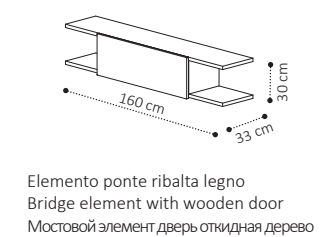

m³ 0.08 Kg. 27.4 Box. 1