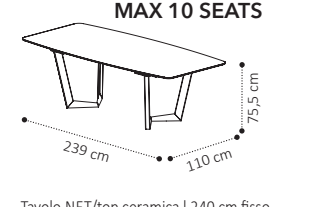

m³ 0.70 Kg. 165.50 Box. 3