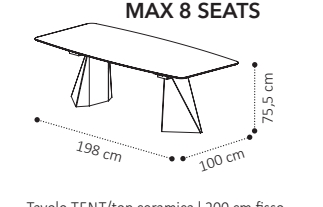

m³ 0.76 Kg. 160 Box. 3