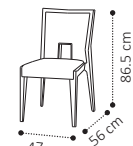

SCARLET 04	m³ 0.25	Kg. 9.8	Box. 1x2
	m³ 0.25	Kg. 9.8	Box. 1x2
	m³ 0.25	Kg. 9.87	Box. 1x2
	m³ 0.43	Kg. 9.75	Box. 1x2
	m³ 0.43	Kg. 9.7	Box. 1x2
	m³ 0.43	Kg. 9.65	Box. 1x2

Sedia Ambra
Chair Ambra
Стул Ambra