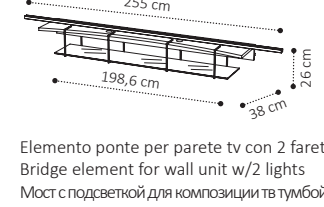

m³ 0.08 Kg. 32.9 Box. 4