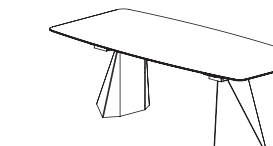

PL - SILVER BIRCH

BS - SAND BIRCH

NP - NOCE PATRIZIO

PG - VENETIAN GREY

MB - MEDITERRANEAN BLUE

TABLE BASES:

NET

TENT