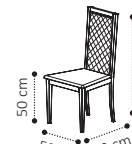

Sedia Roma "Rombi"
Chair Roma "Rombi"
Стул Roma "Rombi"

SCARLET 09	130 TAUPE	NABUK 12	NABUK 11
m³ 0.36	Kg. 9.8	Box. 1x2	
	m³ 0.25	Kg. 9.87	Box. 1x2
	m³ 0.43	Kg. 9.75	Box. 1x2
	m³ 0.43	Kg. 9.75	Box. 1x2