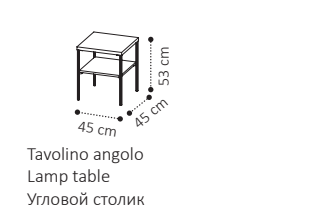

m³ 0.04 Kg. 8.5 Box. 1