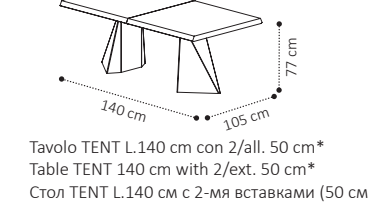

m³ 0.90 Kg. 128.40 Box. 6