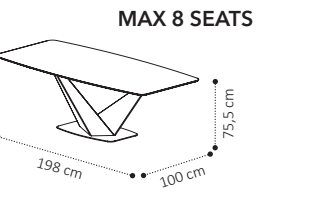

m³ 1.04 Kg. 214.50 Box. 3

Tavolo L.200cm.con 1 prolunga Table W.200cm with 1 extension

Стол 200 см с 1 внутренней вставкой