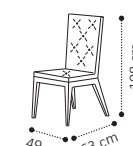

Стол 200 см с 1 внутренней вставкой

ELITE DAY

SEDIE / CHAIRS / СТУЛЬЯ * FIRE RETARDANT +5%

Sedia Flute "Plain"
Chair Flute "Plain"
Стул Flute "Plain"

Sedia Flute "Stripe"
Chair Flute "Stripe"
Стул Flute "Stripe"

Sedia Capitonne'
Chair Capitonne'
Стул Capitonne'

Sedia Roma "Liscia"
Chair Roma "Liscia"
Стул Roma "Liscia"

Sedia Roma "Stripe"
Chair Roma "Stripe"
Стул Roma "Stripe"

Sedia Regina
Chair Regina
Стул Regina

SCARLET 04	m³ 0.25	Kg. 9.8	Box. 1x2
	m³ 0.25	Kg. 9.8	Box. 1x2
	m³ 0.25	Kg. 9.87	Box. 1x2
	m³ 0.43	Kg. 9.75	Box. 1x2
	m³ 0.43	Kg. 9.7	Box. 1x2
	m³ 0.43	Kg. 9.65	Box. 1x2

Sedia Ambra
Chair Ambra
Стул Ambra