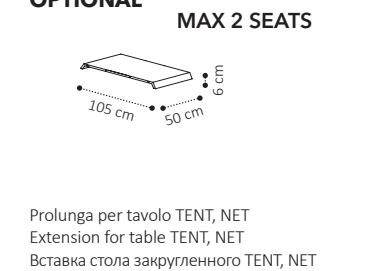

m³ 0.06 Kg. 10 Box. 1