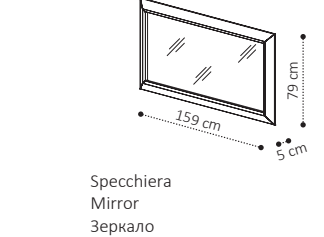

SPECCHI-MENSOLE-PENSILI / MIRRORS-SHELF-BRIDGE ELEMENT / ЗЕРКАЛА-ПОЛКА-МОСТОВОЙ ЭЛЕМЕНТ

m³ 0.14 Kg. 26.4 Box. 1