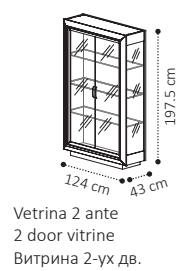

m³ 0.6 Kg. 157.1 Box. 6