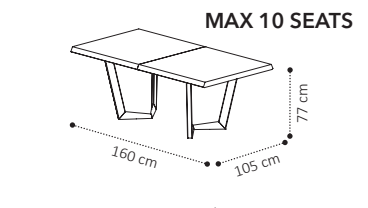

m³ 0.79 Kg. 99.50 Box. 5