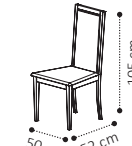

Sedia Roma "Liscia"
Chair Roma "Liscia"
Стул Roma "Liscia"