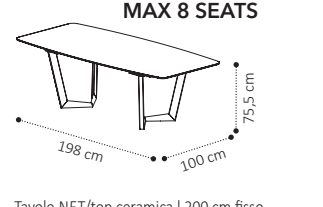

m³ 0.64 Kg. 132 Box. 3