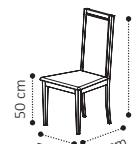

Sedia Roma "Liscia"
Chair Roma "Liscia"
Стул Roma "Liscia"