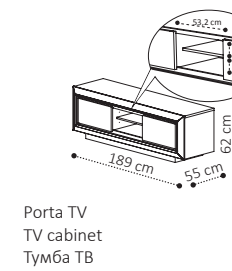

m³ 0.84 Kg. 85 Box. 1