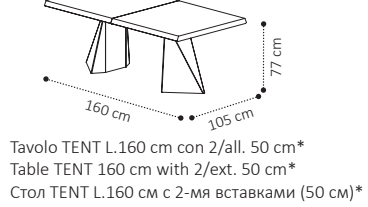

m³ 0.93 Kg. 133 Box. 6