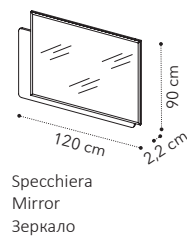

m³ 0.06 Kg. 20.1 Box. 1