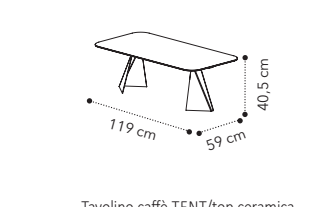

TAVOLINI / COFFEE-LAMP TABLES / КОФЕЙНЫЕ-УГЛОВЫЕ СТОЛИКИ

m³ 0.25 Kg. 23 Box. 2