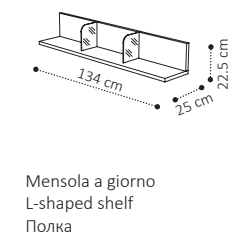

m³ 0.14 Kg. 14 Box. 1