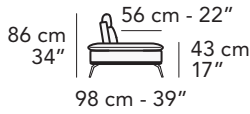

P017- PACIFIC FLY

FRONTALE
FRONT

LATERALE
DEPTH

PARETE - WALL

FRONTALE
BRACCIOLO

FRONTAL
ARMSET

3000

247 cm - 97"

2200

227 cm - 89"

6033

182 cm - 72"

155 cm - 61"

A

1203

91 cm - 36"

1202

124 cm - 49"

1201

124 cm - 49"

3002

215 cm - 85"

3001

215 cm - 85"

162 cm - 64"

1841

162 cm - 64"

8133

92 cm - 36"

98 cm - 39"

5252

124 cm - 49"