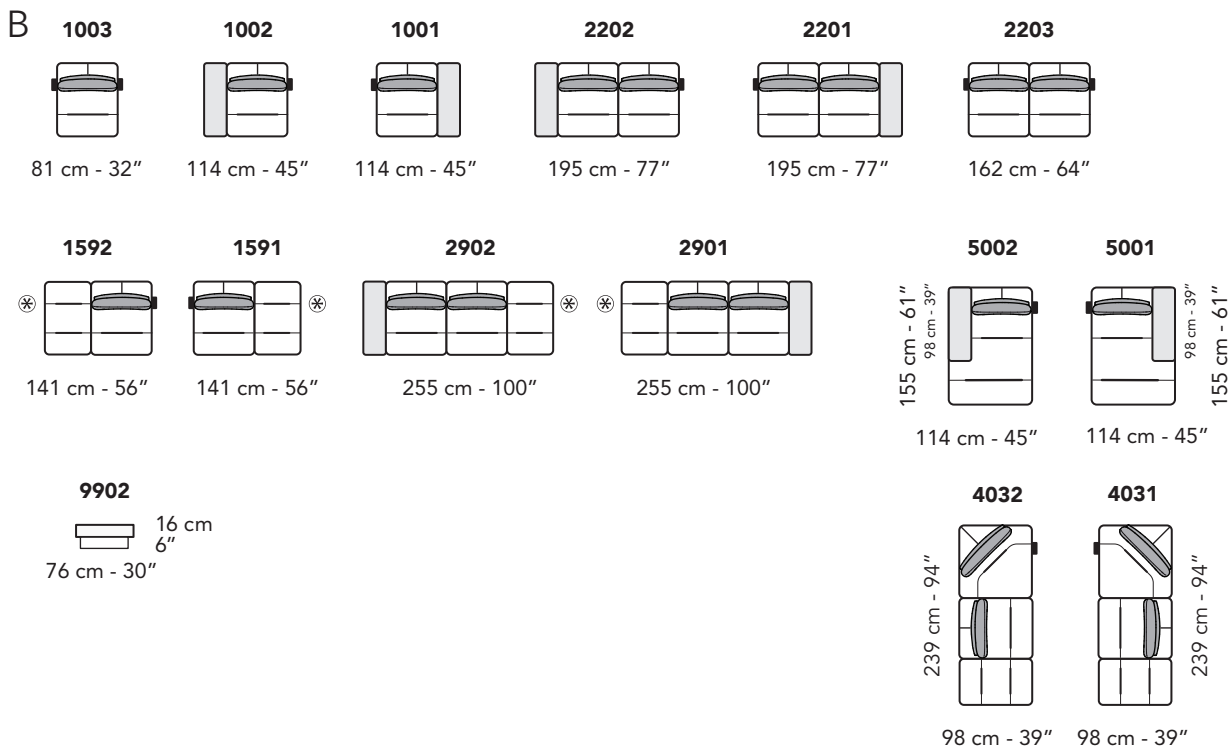

5132

136 cm - 53"

207 cm - 81"

5131

136 cm - 53"

207 cm - 81"

4232

98 cm - 39"

249 cm - 98"

4231

98 cm - 39"

249 cm - 98"

5242

120 cm - 47"

178 cm - 70"

5241

120 cm - 47"

178 cm - 70"

9900

86 cm - 34"

16 cm - 6"

tutti gli elementi del gruppo A hanno lo stesso modulo di seduta - all items in group A have the same seat width

tutti gli elementi del gruppo B hanno lo stesso modulo di seduta - all items in group B have the same seat width

5242 + 1203 + 1981

178 cm - 70"

373 cm - 147"