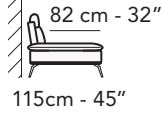

P017- PACIFIC FLY

FRONTALE
FRONT

LATERALE
DEPTH

PARETE - WALL

FRONTALE
BRACCIOLO

FRONTAL
ARMSET

3000

247 cm - 97"

2200

227 cm - 89"

6033

182 cm - 72"

155 cm - 61"

A

1203

91 cm - 36"

1202

124 cm - 49"

1201

124 cm - 49"

3002

215 cm - 85"

3001

215 cm - 85"

162 cm - 64"

1841

162 cm - 64"

8133

92 cm - 36"

98 cm - 39"

5252

124 cm - 49"