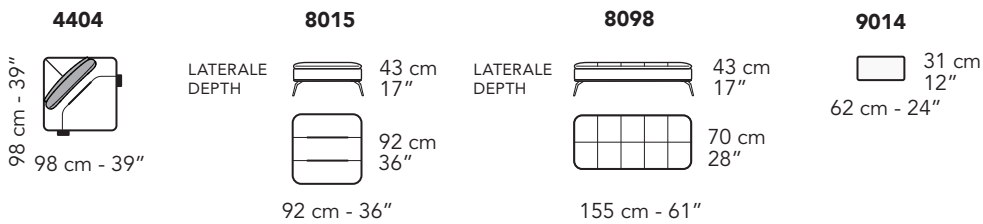

5132

136 cm - 53"

207 cm - 81"

5131

136 cm - 53"

207 cm - 81"

4232

98 cm - 39"

249 cm - 98"

4231

98 cm - 39"

249 cm - 98"

5242

120 cm - 47"

178 cm - 70"

5241

120 cm - 47"

178 cm - 70"

9900

86 cm - 34"

16 cm - 6"

tutti gli elementi del gruppo A hanno lo stesso modulo di seduta - all items in group A have the same seat width

tutti gli elementi del gruppo B hanno lo stesso modulo di seduta - all items in group B have the same seat width