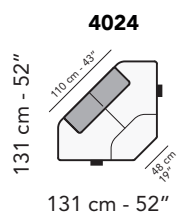

158 cm - 62"

5302

121 cm - 48"

5301

121 cm - 48"

5303

98 cm - 39"

tutti gli elementi del gruppo A hanno lo stesso modulo di seduta - all items in group A have the same seat width

B

1203

88 cm - 35"

1202

111 cm - 44"

1201

111 cm - 44"

3002

199 cm - 78"

3001

199 cm - 78"

3003

172 cm - 68"

1602

148 cm - 58"

1601

148 cm - 58"

5202

111 cm - 44"

5201

111 cm - 44"

tutti gli elementi del gruppo B hanno lo stesso modulo di seduta - all items in group B have the same seat width

nicoline

P010 - PLAY