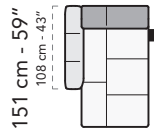

B

1203

88 cm - 35"

1202

111 cm - 44"

1201

111 cm - 44"

3002

199 cm - 78"

3001

199 cm - 78"

3003

172 cm - 68"

1602

148 cm - 58"

1601

148 cm - 58"

5202

111 cm - 44"

5201

111 cm - 44"

tutti gli elementi del gruppo B hanno lo stesso modulo di seduta - all items in group B have the same seat width

nicoline

P010 - PLAY