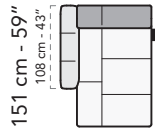

A

1903

98 cm - 39"

1902

121 cm - 48"

1901

121 cm - 48"

3202

219 cm - 86"

3201

219 cm - 86"

3203

192 cm - 76"

1632

158 cm - 62"

1631

158 cm - 62"

5302

121 cm - 48"

5301

121 cm - 48"

5303

98 cm - 39"

tutti gli elementi del gruppo A hanno lo stesso modulo di seduta - all items in group A have the same seat width

199 cm - 78"

3001

199 cm - 78"

3003

172 cm - 68"

1602

148 cm - 58"

1601