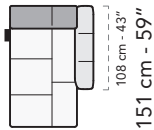

B

1203

88 cm - 35"

1202

111 cm - 44"

1201

111 cm - 44"

3002

199 cm - 78"

3001

199 cm - 78"

3003

172 cm - 68"

1602

148 cm - 58"

1601

148 cm - 58"

5202

111 cm - 44"

5201

111 cm - 44"

tutti gli elementi del gruppo B hanno lo stesso modulo di seduta - all items in group B have the same seat width

nicoline

P010 - PLAY