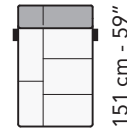

219 cm - 86"

3201

219 cm - 86"

3203

192 cm - 76"

1632

158 cm - 62"

1631

158 cm - 62"

5302

121 cm - 48"

5301

121 cm - 48"

5303

98 cm - 39"

tutti gli elementi del gruppo A hanno lo stesso modulo di seduta - all items in group A have the same seat width

B

1203

88 cm - 35"

1202

111 cm - 44"

1201

111 cm - 44"

3002

199 cm - 78"

3001

199 cm - 78"

3003

172 cm - 68"

1602

148 cm - 58"

1601