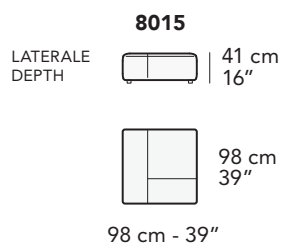

158 cm - 62"

5302

121 cm - 48"

5301

121 cm - 48"

5303

98 cm - 39"

tutti gli elementi del gruppo A hanno lo stesso modulo di seduta - all items in group A have the same seat width

B

1203

88 cm - 35"

1202

111 cm - 44"

1201

111 cm - 44"

3002

199 cm - 78"

3001

199 cm - 78"

3003

172 cm - 68"

1602

148 cm - 58"

1601

148 cm - 58"

5202

111 cm - 44"

5201

111 cm - 44"

tutti gli elementi del gruppo B hanno lo stesso modulo di seduta - all items in group B have the same seat width

nicoline

P010 - PLAY