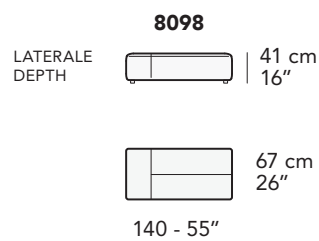

199 cm - 78"

3001

199 cm - 78"

3003

172 cm - 68"

1602

148 cm - 58"

1601

148 cm - 58"

5202

111 cm - 44"

5201

111 cm - 44"

tutti gli elementi del gruppo B hanno lo stesso modulo di seduta - all items in group B have the same seat width

nicoline

P010 - PLAY