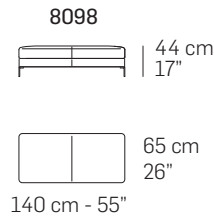

CUSCINETTI CONSIGLIATI / SUGGESTED PILLOWS

COMPOSIZIONI CONSIGLIATE / SUGGESTED COMPOSITIONS

Scala 1:100
Ratio 1 to 100

Legenda / Legend

- Spalliera / Back Cushions
- Bracciolo / Armrest
- Poggiareni / Kidneyrest
- Seduta / Seat Cushions
- Marmo / Marble
- Lato terminale sempre rifinito e agganciabile agli elementi componibili / Terminal side is always finished and it can also be connected to modular elements
- Aggancio Componibile / Connector

Note / Notes

Nicoline si riserva il diritto di apportare in ogni momento modifiche tecniche ed estetiche / Nicoline reserves the right to change, at any time and without prior warning, technical and aesthetic specifications of the articles.