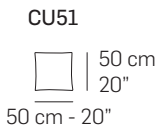

1002

116 cm - 46"

1001

116 cm - 46"

3002

205 cm - 81"

3001

205 cm - 81"

3003

180 cm - 71"

1592

162 cm - 64"

1591

162 cm - 64"

1422

135 cm - 54"

1421

135 cm - 54"

3022

275 cm - 108"

3021

275 cm - 108"

3032

250 cm - 98"

3031

250 cm - 98"

tutti gli elementi del gruppo B hanno lo stesso modulo di seduta - all items in group B have the same seat width

CUSCINETTI CONSIGLIATI / SUGGESTED PILLOWS

COMPOSIZIONI CONSIGLIATE / SUGGESTED COMPOSITIONS