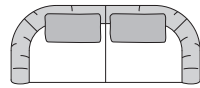

C032 - CRUMBLE

FRONTALE
FRONT

LATERALE
DEPTH

3160

290 cm - 114"

3200

250 cm - 98"

3000

230 cm - 91"

A

1203

102 cm - 40"

1202

126 cm - 50"

1201

126 cm - 50"