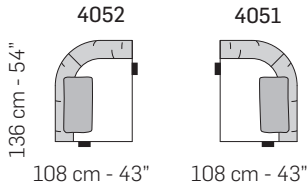

126 cm - 50"

5201

170 cm - 67"

126 cm - 50"

tutti gli elementi del gruppo A hanno lo stesso modulo di seduta - all items in group A have the same seat width

B

1003

92 cm - 36"

3003

180 cm - 71"

1592

162 cm - 64"

1591

162 cm - 64"

1422

135 cm - 54"

1421

135 cm - 54"

3022

275 cm - 108"

3021

275 cm - 108"

3032

250 cm - 98"

3031

250 cm - 98"

tutti gli elementi del gruppo B hanno lo stesso modulo di seduta - all items in group B have the same seat width

CUSCINETTI CONSIGLIATI / SUGGESTED PILLOWS

COMPOSIZIONI CONSIGLIATE / SUGGESTED COMPOSITIONS