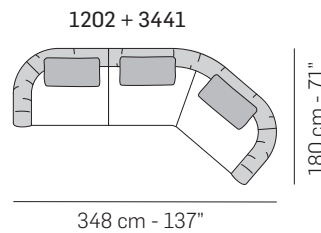

126 cm - 50"

5201

170 cm - 67"

126 cm - 50"

tutti gli elementi del gruppo A hanno lo stesso modulo di seduta - all items in group A have the same seat width

B

1003

92 cm - 36"

3003

180 cm - 71"

1592

162 cm - 64"

1591

162 cm - 64"

1422

135 cm - 54"

1421

135 cm - 54"

3022

275 cm - 108"

3021

275 cm - 108"

3032

250 cm - 98"

3031

250 cm - 98"

tutti gli elementi del gruppo B hanno lo stesso modulo di seduta - all items in group B have the same seat width

CUSCINETTI CONSIGLIATI / SUGGESTED PILLOWS

COMPOSIZIONI CONSIGLIATE / SUGGESTED COMPOSITIONS