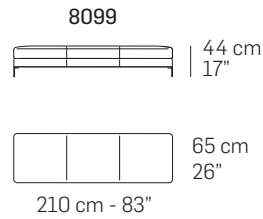

CUSCINETTI CONSIGLIATI / SUGGESTED PILLOWS

COMPOSIZIONI CONSIGLIATE / SUGGESTED COMPOSITIONS

Scala 1:100
Ratio 1 to 100

Legenda / Legend

- Spalliera / Back Cushions
- Bracciolo / Armrest
- Poggiareni / Kidneyrest
- Seduta / Seat Cushions
- Marmo / Marble
- Lato terminale sempre rifinito e agganciabile agli elementi componibili / Terminal side is always finished and it can also be connected to modular elements
- Aggancio Componibile / Connector

Note / Notes

Nicoline si riserva il diritto di apportare in ogni momento modifiche tecniche ed estetiche / Nicoline reserves the right to change, at any time and without prior warning, technical and aesthetic specifications of the articles.