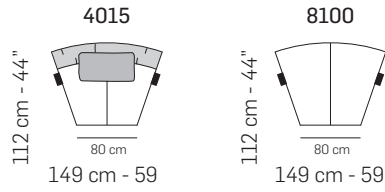

CUSCINETTI CONSIGLIATI / SUGGESTED PILLOWS

COMPOSIZIONI CONSIGLIATE / SUGGESTED COMPOSITIONS

Scala 1:100
Ratio 1 to 100

Legenda / Legend

- Spalliera / Back Cushions
- Bracciolo / Armrest
- Poggiareni / Kidneyrest
- Seduta / Seat Cushions
- Marmo / Marble
- Lato terminale sempre rifinito e agganciabile agli elementi componibili / Terminal side is always finished and it can also be connected to modular elements
- Aggancio Componibile / Connector

Note / Notes

Nicoline si riserva il diritto di apportare in ogni momento modifiche tecniche ed estetiche / Nicoline reserves the right to change, at any time and without prior warning, technical and aesthetic specifications of the articles.