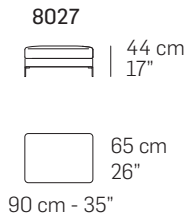

CUSCINETTI CONSIGLIATI / SUGGESTED PILLOWS

COMPOSIZIONI CONSIGLIATE / SUGGESTED COMPOSITIONS

Scala 1:100
Ratio 1 to 100

Legenda / Legend

- Spalliera / Back Cushions
- Bracciolo / Armrest
- Poggiareni / Kidneyrest
- Seduta / Seat Cushions
- Marmo / Marble
- Lato terminale sempre rifinito e agganciabile agli elementi componibili / Terminal side is always finished and it can also be connected to modular elements
- Aggancio Componibile / Connector

Note / Notes

Nicoline si riserva il diritto di apportare in ogni momento modifiche tecniche ed estetiche / Nicoline reserves the right to change, at any time and without prior warning, technical and aesthetic specifications of the articles.