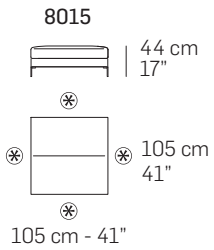

CUSCINETTI CONSIGLIATI / SUGGESTED PILLOWS

COMPOSIZIONI CONSIGLIATE / SUGGESTED COMPOSITIONS

Scala 1:100
Ratio 1 to 100

Legenda / Legend

- Spalliera / Back Cushions
- Bracciolo / Armrest
- Poggiareni / Kidneyrest
- Seduta / Seat Cushions
- Marmo / Marble
- Lato terminale sempre rifinito e agganciabile agli elementi componibili / Terminal side is always finished and it can also be connected to modular elements
- Aggancio Componibile / Connector

Note / Notes

Nicoline si riserva il diritto di apportare in ogni momento modifiche tecniche ed estetiche / Nicoline reserves the right to change, at any time and without prior warning, technical and aesthetic specifications of the articles.