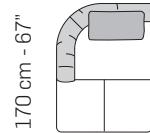

3202

225 cm - 89"

3201

225 cm - 89"

3203

200 cm - 79"

1602

172 cm - 68"

1601

172 cm - 68"

1672

147 cm - 58"

1671

147 cm - 58"

5202

170 cm - 67"

126 cm - 50"

5201

170 cm - 67"

126 cm - 50"

tutti gli elementi del gruppo A hanno lo stesso modulo di seduta - all items in group A have the same seat width

B

1003

92 cm - 36"

1002

116 cm - 46"

1001

116 cm - 46"

3002

205 cm - 81"

3001

205 cm - 81"