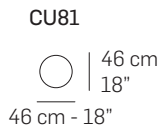

1002

116 cm - 46"

1001

116 cm - 46"

3002

205 cm - 81"

3001

205 cm - 81"

3003

180 cm - 71"

1592

162 cm - 64"

1591

162 cm - 64"

1422

135 cm - 54"

1421

135 cm - 54"

3022

275 cm - 108"

3021

275 cm - 108"

3032

250 cm - 98"

3031

250 cm - 98"

tutti gli elementi del gruppo B hanno lo stesso modulo di seduta - all items in group B have the same seat width

CUSCINETTI CONSIGLIATI / SUGGESTED PILLOWS

COMPOSIZIONI CONSIGLIATE / SUGGESTED COMPOSITIONS