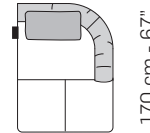

3202

225 cm - 89"

3201

225 cm - 89"

3203

200 cm - 79"

1602

172 cm - 68"

1601

172 cm - 68"

1672

147 cm - 58"

1671

147 cm - 58"

5202

170 cm - 67"

126 cm - 50"

5201

170 cm - 67"

126 cm - 50"

tutti gli elementi del gruppo A hanno lo stesso modulo di seduta - all items in group A have the same seat width

B

1003

92 cm - 36"

1002

116 cm - 46"

1001

116 cm - 46"

3002

205 cm - 81"

3001

205 cm - 81"