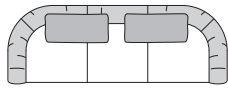

C032 - CRUMBLE

FRONTALE
FRONT

LATERALE
DEPTH

3160

290 cm - 114"

3200

250 cm - 98"

3000

230 cm - 91"

A

1203

102 cm - 40"

1202

126 cm - 50"

1201

126 cm - 50"

3202

225 cm - 89"

3201

225 cm - 89"

3203

200 cm - 79"

1602

172 cm - 68"