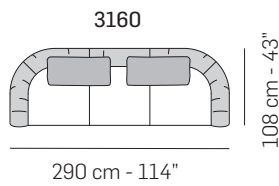

126 cm - 50"

5201

170 cm - 67"

126 cm - 50"

tutti gli elementi del gruppo A hanno lo stesso modulo di seduta - all items in group A have the same seat width

B

1003

92 cm - 36"

3003

180 cm - 71"

1592

162 cm - 64"

1591

162 cm - 64"

1422

135 cm - 54"

1421

135 cm - 54"

3022

275 cm - 108"

3021

275 cm - 108"

3032

250 cm - 98"

3031

250 cm - 98"

tutti gli elementi del gruppo B hanno lo stesso modulo di seduta - all items in group B have the same seat width

CUSCINETTI CONSIGLIATI / SUGGESTED PILLOWS

COMPOSIZIONI CONSIGLIATE / SUGGESTED COMPOSITIONS