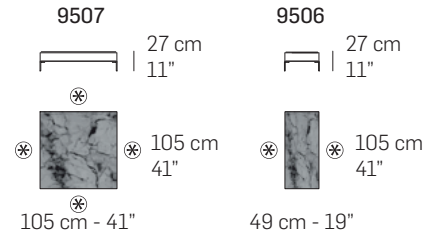

1002

116 cm - 46"

1001

116 cm - 46"

3002

205 cm - 81"

3001

205 cm - 81"

3003

180 cm - 71"

1592

162 cm - 64"

1591

162 cm - 64"

1422

135 cm - 54"

1421

135 cm - 54"

3022

275 cm - 108"

3021

275 cm - 108"

3032

250 cm - 98"

3031

250 cm - 98"

tutti gli elementi del gruppo B hanno lo stesso modulo di seduta - all items in group B have the same seat width

CUSCINETTI CONSIGLIATI / SUGGESTED PILLOWS

COMPOSIZIONI CONSIGLIATE / SUGGESTED COMPOSITIONS