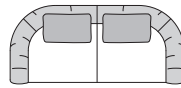

C032 - CRUMBLE

FRONTALE
FRONT

LATERALE
DEPTH

3160

290 cm - 114"

3200

250 cm - 98"

3000

230 cm - 91"

A

1203

102 cm - 40"

1202

126 cm - 50"

1201

126 cm - 50"