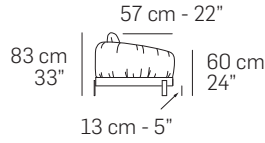

C032 - CRUMBLE

FRONTALE
FRONT

LATERALE
DEPTH

3160

290 cm - 114"

3200

250 cm - 98"

3000

230 cm - 91"

A

1203

102 cm - 40"

1202

126 cm - 50"

1201

126 cm - 50"

1601

172 cm - 68"

1672

147 cm - 58"

1671

147 cm - 58"

5202

170 cm - 67"

126 cm - 50"

5201

170 cm - 67"

126 cm - 50"

tutti gli elementi del gruppo A hanno lo stesso modulo di seduta - all items in group A have the same seat width

B

1003

92 cm - 36"