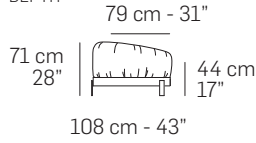

C032 - CRUMBLE

FRONTALE
FRONT

LATERALE
DEPTH

3160

290 cm - 114"

3200

250 cm - 98"

3000

230 cm - 91"

A

1203

102 cm - 40"

1202

126 cm - 50"

1201

126 cm - 50"

1601

172 cm - 68"

1672

147 cm - 58"

1671

147 cm - 58"

5202

170 cm - 67"

126 cm - 50"

5201

170 cm - 67"

126 cm - 50"

tutti gli elementi del gruppo A hanno lo stesso modulo di seduta - all items in group A have the same seat width

B

1003

92 cm - 36"