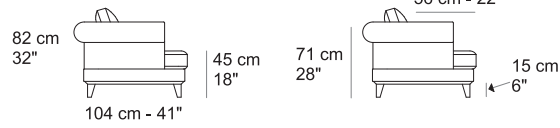

FRONTALE
FRONT

LATERALI
DEPTH

cod. 300

224 cm - 88"

cod. 210

204 cm - 80"

cod. 200

174 cm - 69"

cod. 100

114 cm - 45"

cod. 303

196 cm - 77"

cod. 301

196 cm - 77"

cod. 243

176 cm - 69"

cod. 241

176 cm - 69"

cod. 203

146 cm - 57"

cod. 201

146 cm - 57"

cod. 146

86 cm - 34"

104 cm
41"

166 cm - 65"

cod. 552

166 cm - 65"

cod. 050

65 cm
26"

H= 45 cm
18"

85 cm - 33"