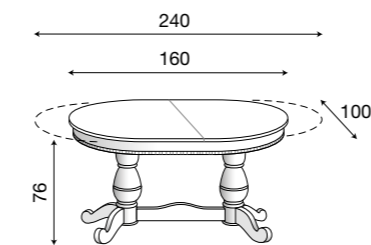

L. 176 P. 52 H. 51

71CI03
Base porta TV da 176 cm ciliegio

71BO03
Base porta TV da 176 cm bianco

L. 112 P. 22 H. 3,6

71CI30
Mensola a muro da 112 cm ciliegio

71BO30
Mensola a muro da 112 cm bianco

L. 140 P. 22 H. 3,6

71CI31
Mensola a muro da 140 cm ciliegio

71BO31
Mensola a muro da 140 cm bianco

L. 84 P. 22 H. 22

71CI34MS
Mensola con schienale ciliegio

71BO34MS
Mensola con schienale bianco

Palazzo Ducale Zona Giorno

L. 160/240 P. 100 H. 76

71CI56
Tavolo ovale 160 cm allungabile ciliegio

71BO56
Tavolo ovale 160 cm allungabile bianco

L. 180/260 P. 100 H. 76

71CI55
Tavolo ovale 180 cm allungabile ciliegio

71BO55
Tavolo ovale 180 cm allungabile bianco