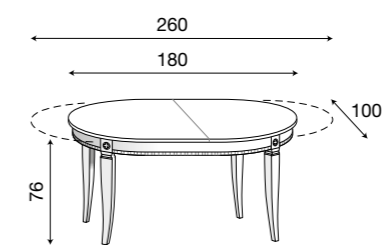

L. 176 P. 52 H. 51

71CI03
Base porta TV da 176 cm ciliegio

71BO03
Base porta TV da 176 cm bianco

L. 112 P. 22 H. 3,6

71CI30
Mensola a muro da 112 cm ciliegio

71BO30
Mensola a muro da 112 cm bianco

L. 140 P. 22 H. 3,6

71CI31
Mensola a muro da 140 cm ciliegio

71BO31
Mensola a muro da 140 cm bianco

L. 84 P. 22 H. 22

71CI34MS
Mensola con schienale ciliegio

71BO34MS
Mensola con schienale bianco

Palazzo Ducale Zona Giorno

L. 160/240 P. 100 H. 76

71CI56
Tavolo ovale 160 cm allungabile ciliegio

71BO56
Tavolo ovale 160 cm allungabile bianco

L. 180/260 P. 100 H. 76

71CI55
Tavolo ovale 180 cm allungabile ciliegio

71BO55
Tavolo ovale 180 cm allungabile bianco