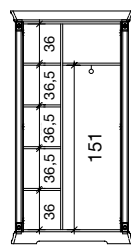

Struttura interna armadietto

71CI40

Armadietto ingresso 2 ante ciliegio

71BO40

Armadietto ingresso 2 ante bianco