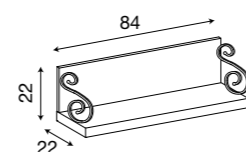

L. 176 P. 52 H. 51

71CI03
Base porta TV da 176 cm ciliegio

71BO03
Base porta TV da 176 cm bianco

L. 112 P. 22 H. 3,6

71CI30
Mensola a muro da 112 cm ciliegio

71BO30
Mensola a muro da 112 cm bianco

L. 140 P. 22 H. 3,6

71CI31
Mensola a muro da 140 cm ciliegio

71BO31
Mensola a muro da 140 cm bianco

L. 84 P. 22 H. 22

71CI34MS
Mensola con schienale ciliegio

71BO34MS
Mensola con schienale bianco

Palazzo Ducale Zona Giorno

L. 160/240 P. 100 H. 76