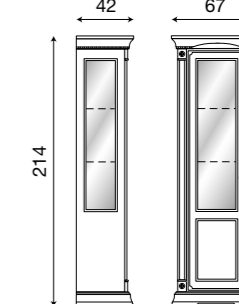

71BO17
Orologio a pendolo bianco

L. 88 H. 214

71CI15
Angoliera ciliegio

71BO15
Angoliera bianco

L. 67 P. 42 H. 214

71CI11
Cristalliera destra 1 anta ciliegio

71BO11
Cristalliera destra 1 anta bianco

L. 67 P. 42 H. 214