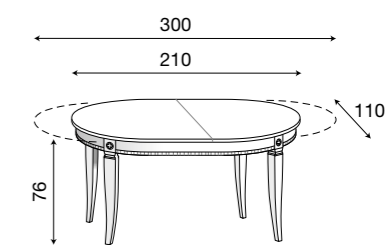

71CI31
Mensola a muro da 140 cm ciliegio

71BO31
Mensola a muro da 140 cm bianco

L. 84 P. 22 H. 22

71CI34MS
Mensola con schienale ciliegio

71BO34MS
Mensola con schienale bianco

Palazzo Ducale Zona Giorno

L. 160/240 P. 100 H. 76

71CI56
Tavolo ovale 160 cm allungabile ciliegio

71BO56
Tavolo ovale 160 cm allungabile bianco

L. 180/260 P. 100 H. 76

71CI55
Tavolo ovale 180 cm allungabile ciliegio

71BO55
Tavolo ovale 180 cm allungabile bianco

L. 210/300 P. 110 H. 76

71CI58
Tavolo ovale 210 cm allungabile ciliegio

71BO58
Tavolo ovale 210 cm allungabile bianco

L. 110/148 P. 110 H. 76

71CI54
Tavolo rotondo Ø110 cm allungabile ciliegio

71BO54
Tavolo rotondo Ø110 cm allungabile bianco