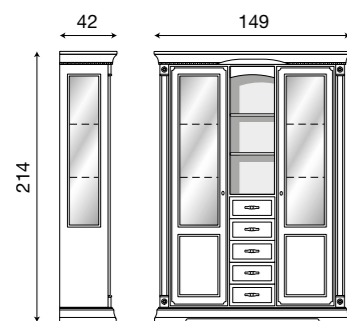

L. 149 P. 42 H. 214

Cristalliera 5 cassetti bianco con schienale a scelta del cliente:

- **71BO14** schienale con **specchi**
- **71BO1400** schienale in **legno** bianco
- **71BO1401** schienale tessuto **01 FIORI**
- **71BO1402** schienale tessuto **02 BEIGE**
- **71BO1403** schienale tessuto **03 VERDE**
- **71BO1404** schienale tessuto **04 ACQUAMARINA**
- **71BO1405** schienale tessuto **05 ROSA**
- **71BO1406** schienale tessuto **06 ROSSO**
- **71BO1407** schienale tessuto **07 ECRÙ**
- **71BO1410** schienale tessuto **10 BLU**