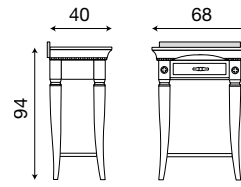

L. 68 P. 40 H. 94

71CI22

Consolle piccola per boiserie da 60 cm ciliegio

71BO22

Consolle piccola per boiserie da 60 cm bianco