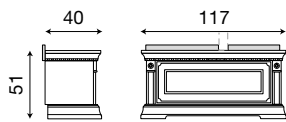

L. 117 P. 40 H. 51

71CI24

Cassapanca 117 cm per boiserie da 60+40 cm ciliegio

71BO24

Cassapanca 117 cm per boiserie da 60+40 cm bianco