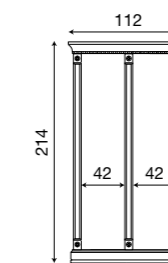

L. 63 P. 9 H. 214

71CI79
Intelaiatura per boiserie da 40 cm ciliegio

71BO79
Intelaiatura per boiserie da 40 cm bianco

L. 83 P. 9 H. 214

71CI80
Intelaiatura per boiserie da 60 cm ciliegio

71BO80
Intelaiatura per boiserie da 60 cm bianco

L. 112 P. 9 H. 214

71CI81
Intelaiatura per boiserie da 40+40 cm ciliegio

71BO81
Intelaiatura per boiserie da 40+40 cm bianco

L. 132 P. 9 H. 214

71CI82
Intelaiatura per boiserie da 40+60 cm ciliegio

71BO82
Intelaiatura per boiserie da 40+60 cm bianco