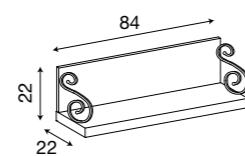

L. 84 P. 22 H. 22

71CI34MS
Mensola con schienale ciliegio

71BO34MS
Mensola con schienale bianco