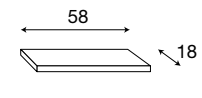

L. 58 P. 18 H. 2,3

71CI33

Mensola per boiserie da 60 cm ciliegio

71BO33

Mensola per boiserie da 60 cm bianco