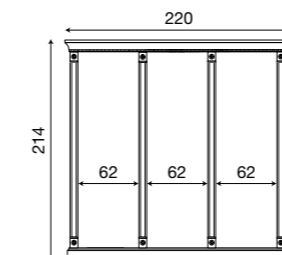

L. 220 P. 9 H. 214

71CI87
Intelaiatura per boiserie da 60+60+60 cm ciliegio

71BO87
Intelaiatura per boiserie da 60+60+60 cm bianco

L. 42 P. 2 H. 193

71CI70
Pannello boiserie da 40 cm ciliegio

71BO70
Pannello boiserie da 40 cm bianco

L. 42 P. 2,5 H. 193

71CI71
Pannello da 40 cm con specchio per boiserie ciliegio

71BO71
Pannello da 40 cm con specchio per boiserie bianco

L. 42 P. 2,5 H. 107

71AG94
Specchio per boiserie da 40 cm

L. 70 P. 50 H. 2,5

71NR01DP
Desk pad per scrivania in ecopelle **09 VERDE SCURO**

71BO01DP
Desk pad per scrivania in ecopelle **08 TORTORA**