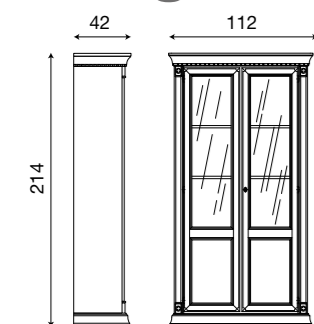

Disegni tecnici

Palazzo Ducale Zona Giorno

Palazzo Ducale Zona Giorno

Disegni tecnici

L. 112 P. 42 H. 214

71CI02LB
Libreria 2 ante ciliegio

71BO02LB
Libreria 2 ante bianco