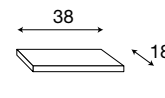

71BO24

Cassapanca 117 cm per boiserie da 60+40 cm bianco

L. 48,5 P. 35 H. 26

71CI25

Cassetto sospeso per boiserie da 40 cm ciliegio

71BO25

Cassetto sospeso per boiserie da 40 cm bianco

L. 38 P. 18 H. 2,3