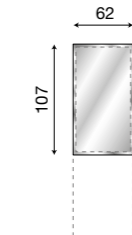

L. 62 P. 2,5 H. 107

71AG93
Specchio per boiserie da 60 cm