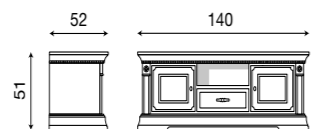

L. 140 P. 52 H. 51

71CI02
Base porta TV da 140 cm ciliegio

71BO02
Base porta TV da 140 cm bianco