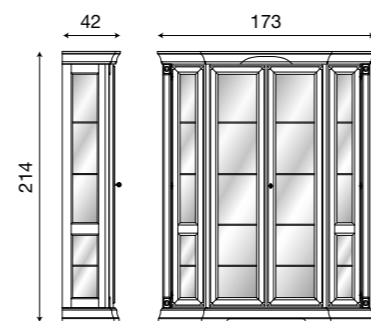

L. 173 P. 42 H. 214

Cristalliera grande bianco con schienale a scelta del cliente:

- **71BO00** schienale con **specchi**
- **71BO0000** schienale in **legno** bianco
- **71BO0001** schienale tessuto **01 FIORI**
- **71BO0002** schienale tessuto **02 BEIGE**
- **71BO0003** schienale tessuto **03 VERDE**
- **71BO0004** schienale tessuto **04 ACQUAMARINA**
- **71BO0005** schienale tessuto **05 ROSA**
- **71BO0006** schienale tessuto **06 ROSSO**
- **71BO0007** schienale tessuto **07 ECRÙ**
- **71BO0010** schienale tessuto **10 BLU**