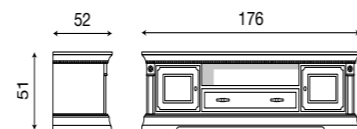

L. 176 P. 52 H. 51

71CI03
Base porta TV da 176 cm ciliegio

71BO03
Base porta TV da 176 cm bianco

L. 112 P. 22 H. 3,6

71CI30
Mensola a muro da 112 cm ciliegio

71BO30
Mensola a muro da 112 cm bianco

L. 140 P. 22 H. 3,6