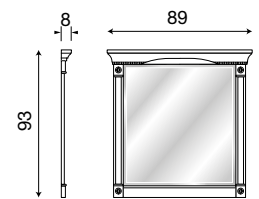

Armadietto ingresso 2 ante bianco

L. 116 P. 42 H. 82

71CI26

Consolle ciliegio

71BO26

Consolle bianco

L. 89 P. 8 H. 93

71CI19