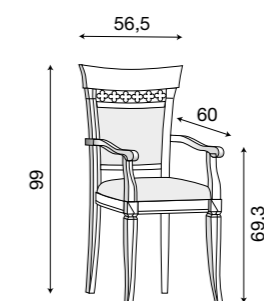

L. 56,5 P. 60 H. 99
seduta L. 55 H. 47

Capotavola ciliegio imbottito con tessuto a scelta del cliente:

- **71CI6201** tessuto **01 FIORI**
- **71CI62** tessuto **02 BEIGE**
- **71CI6203** tessuto **03 VERDE**
- **71CI6204** tessuto **04 ACQUAMARINA**
- **71CI6205** tessuto **05 ROSA**
- **71CI6206** tessuto **06 ROSSO**
- **71CI6207** tessuto **07 ECRÙ**
- **71CI6208** ecopelle **08 TORTORA**
- **71CI64** ecopelle **09 VERDE SCURO**
- **71CI6210** tessuto **10 BLU**