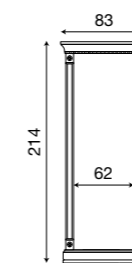

71CI03LB
Libreria 3 ante ciliegio

71BO03LB
Libreria 3 ante bianco

L. 204 P. 42 H. 214

71CI04LB
Libreria 4 ante ciliegio

71BO04LB
Libreria 4 ante bianco

L. 250 P. 42 H. 214

71CI05LB
Libreria 5 ante ciliegio

71BO05LB
Libreria 5 ante bianco

L. 63 P. 9 H. 214

71CI79
Intelaiatura per boiserie da 40 cm ciliegio

71BO79
Intelaiatura per boiserie da 40 cm bianco

L. 83 P. 9 H. 214

71CI80
Intelaiatura per boiserie da 60 cm ciliegio

71BO80
Intelaiatura per boiserie da 60 cm bianco