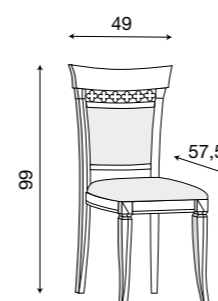

L. 49 P. 57,5 H. 99
seduta L. 47,5 H. 47

Sedia ciliegio imbottita con tessuto a scelta del cliente:

- **71CI6101** tessuto **01 FIORI**
- **71CI61** tessuto **02 BEIGE**
- **71CI6103** tessuto **03 VERDE**
- **71CI6104** tessuto **04 ACQUAMARINA**
- **71CI6105** tessuto **05 ROSA**
- **71CI6106** tessuto **06 ROSSO**
- **71CI6107** tessuto **07 ECRÙ**
- **71CI6108** ecopelle **08 TORTORA**
- **71CI63** ecopelle **09 VERDE SCURO**
- **71CI6110** tessuto **10 BLU**