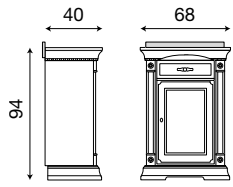

L. 112/140 P. 22 H. 3,6

71CI30 / 71CI31
Mensola a muro ciliegio da 112 cm / 140 cm

71BO30 / 71BO31
Mensola a muro bianco da 112 cm / 140 cm

L. 62 P. 2 H. 193

71CI72
Pannello boiserie da 60 cm ciliegio

71BO72
Pannello boiserie da 60 cm bianco

L. 62 P. 2,5 H. 193

71CI73
Pannello da 60 cm con specchio per boiserie ciliegio

71BO73
Pannello da 60 cm con specchio per boiserie bianco

L. 62 P. 2,5 H. 107

71AG93
Specchio per boiserie da 60 cm

Disegni tecnici

Palazzo Ducale Zona Giorno

L. 68 P. 40 H. 94

71CI20

Mobiletto per boiserie da 60 cm ciliegio

71BO20

Mobiletto per boiserie da 60 cm bianco

L. 68 P. 40 H. 134

71CI21