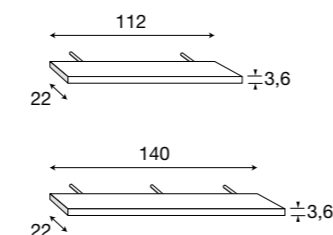

71CI02PL
Poltrona ufficio in ciliegio, ecopelle **09 VERDE SCURO**

71BO02PL
Poltrona ufficio in bianco, ecopelle **08 TORTORA**

L. 84 P. 22 H. 22

71CI34MS
Mensola con schienale ciliegio

71BO34MS
Mensola con schienale bianco