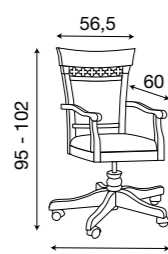

L. 42 P. 2 H. 193

71CI70
Pannello boiserie da 40 cm ciliegio

71BO70
Pannello boiserie da 40 cm bianco

L. 42 P. 2,5 H. 193

71CI71
Pannello da 40 cm con specchio per boiserie ciliegio

71BO71
Pannello da 40 cm con specchio per boiserie bianco

L. 42 P. 2,5 H. 107

71AG94
Specchio per boiserie da 40 cm

L. 70 P. 50 H. 2,5

71NR01DP
Desk pad per scrivania in ecopelle **09 VERDE SCURO**

71BO01DP
Desk pad per scrivania in ecopelle **08 TORTORA**

L. 72 P. 70
H.min. 95 - H.max. 102