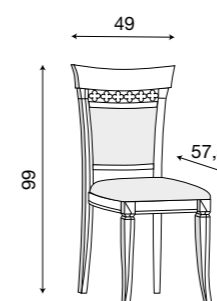

L. 49 P. 57,5 H. 99
seduta L. 47,5 H. 47

Sedia bianco imbottita con tessuto a scelta del cliente:

- **71BO61** tessuto **01 FIORI**
- **71BO6102** tessuto **02 BEIGE**
- **71BO6103** tessuto **03 VERDE**
- **71BO6104** tessuto **04 ACQUAMARINA**
- **71BO6105** tessuto **05 ROSA**
- **71BO6106** tessuto **06 ROSSO**
- **71BO6107** tessuto **07 ECRÙ**
- **71BO63** ecopelle **08 TORTORA**
- **71BO6109** ecopelle **09 VERDE SCURO**
- **71BO6110** tessuto **10 BLU**