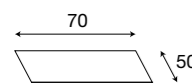

L. 70 P. 50 H. 2,5

71NR01DP
Desk pad per scrivania in ecopelle **09 VERDE SCURO**

71BO01DP
Desk pad per scrivania in ecopelle **08 TORTORA**