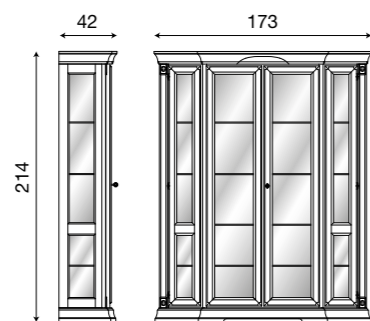

L. 173 P. 42 H. 214

Cristalliera grande ciliegio con schienale a scelta del cliente:

- **71CI00** schienale con **specchi**
- **71CI0000** schienale in **legno** ciliegio
- **71CI0001** schienale tessuto **01 FIORI**
- **71CI0002** schienale tessuto **02 BEIGE**
- **71CI0003** schienale tessuto **03 VERDE**
- **71CI0004** schienale tessuto **04 ACQUAMARINA**
- **71CI0005** schienale tessuto **05 ROSA**
- **71CI0006** schienale tessuto **06 ROSSO**
- **71CI0007** schienale tessuto **07 ECRÙ**
- **71CI0010** schienale tessuto **10 BLU**