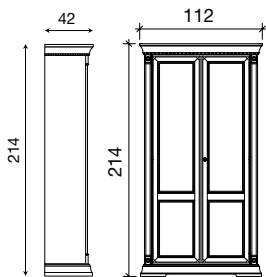

L. 112 P. 42 H. 214

71CI40

Armadietto ingresso 2 ante ciliegio

71BO40

Armadietto ingresso 2 ante bianco