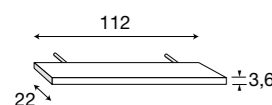

L. 176 P. 52 H. 51

71CI03
Base porta TV da 176 cm ciliegio

71BO03
Base porta TV da 176 cm bianco

L. 112 P. 22 H. 3,6

71CI30
Mensola a muro da 112 cm ciliegio

71BO30
Mensola a muro da 112 cm bianco

L. 140 P. 22 H. 3,6