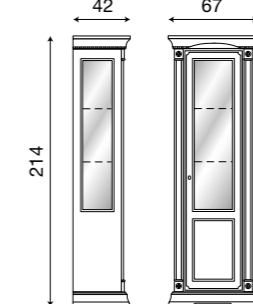

L. 67 P. 42 H. 214

71CI11
Cristalliera destra 1 anta ciliegio

71BO11
Cristalliera destra 1 anta bianco