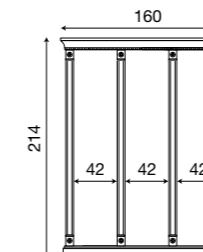

L. 160 P. 9 H. 214

71CI84
Intelaiatura per boiserie da 40+40+40 cm ciliegio

71BO84
Intelaiatura per boiserie da 40+40+40 cm bianco