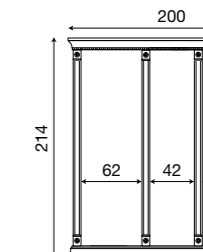

71BO35CL
Ripiano optional per libreria 5 ante bianco

L. 152 P. 9 H. 214

71CI83
Intelaiatura per boiserie da 60+60 cm ciliegio

71BO83
Intelaiatura per boiserie da 60+60 cm bianco

L. 160 P. 9 H. 214

71CI84
Intelaiatura per boiserie da 40+40+40 cm ciliegio

71BO84
Intelaiatura per boiserie da 40+40+40 cm bianco

L. 180 P. 9 H. 214

71CI85
Intelaiatura per boiserie da 40+60+40 cm ciliegio

71BO85
Intelaiatura per boiserie da 40+60+40 cm bianco

L. 200 P. 9 H. 214