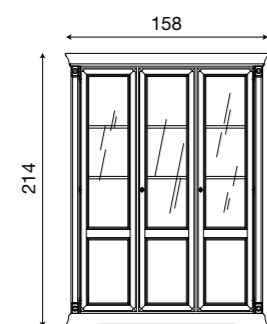

Disegni tecnici

Palazzo Ducale Zona Giorno

Palazzo Ducale Zona Giorno

Disegni tecnici

L. 112 P. 42 H. 214

71CI02LB
Libreria 2 ante ciliegio

71BO02LB
Libreria 2 ante bianco

L. 158 P. 42 H. 214