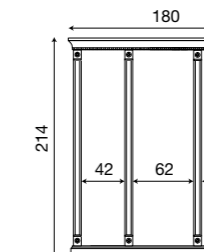

71BO35CL
Ripiano optional per libreria 5 ante bianco

L. 152 P. 9 H. 214

71CI83
Intelaiatura per boiserie da 60+60 cm ciliegio

71BO83
Intelaiatura per boiserie da 60+60 cm bianco

L. 160 P. 9 H. 214

71CI84
Intelaiatura per boiserie da 40+40+40 cm ciliegio

71BO84
Intelaiatura per boiserie da 40+40+40 cm bianco

L. 180 P. 9 H. 214

71CI85
Intelaiatura per boiserie da 40+60+40 cm ciliegio

71BO85
Intelaiatura per boiserie da 40+60+40 cm bianco

L. 200 P. 9 H. 214