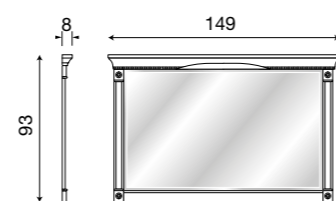

71CI09
Cassettera sopra credenza ciliegio

71BO09
Cassettera sopra credenza bianco

L. 138 P. 6 H. 31

71CI10
Schienale sopra credenza ciliegio

71BO10
Schienale sopra credenza bianco

L. 149 H. 93

71CI18
Specchiera per credenza 3/4 ante ciliegio