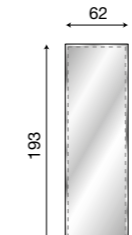

L. 112/140 P. 22 H. 3,6

71CI30 / 71CI31
Mensola a muro ciliegio da 112 cm / 140 cm

71BO30 / 71BO31
Mensola a muro bianco da 112 cm / 140 cm

L. 62 P. 2 H. 193

71CI72
Pannello boiserie da 60 cm ciliegio

71BO72
Pannello boiserie da 60 cm bianco