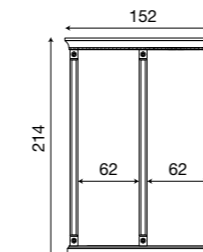

L. 152 P. 9 H. 214

71CI83
Intelaiatura per boiserie da 60+60 cm ciliegio

71BO83
Intelaiatura per boiserie da 60+60 cm bianco