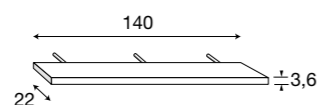

L. 176 P. 52 H. 51

71CI03
Base porta TV da 176 cm ciliegio

71BO03
Base porta TV da 176 cm bianco

L. 112 P. 22 H. 3,6

71CI30
Mensola a muro da 112 cm ciliegio

71BO30
Mensola a muro da 112 cm bianco

L. 140 P. 22 H. 3,6