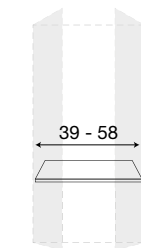

L. 39-58 P. 31 H. 2

Ripiano optional per armadietto ciliegio

L.39 **71CI45** L.58 **71CI44**

Ripiano optional per armadietto bianco

L.39 **71BO45** L.58 **71BO44**