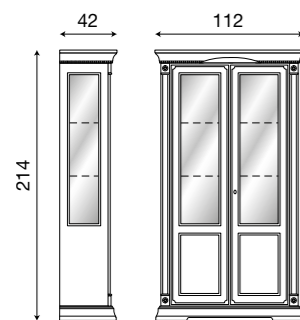

71CI12
Cristalliera sinistra 1 anta ciliegio

71BO12
Cristalliera sinistra 1 anta bianco

Disegni tecnici

Disegni tecnici

Palazzo Ducale Zona Giorno

Palazzo Ducale Zona Giorno

Disegni tecnici

L. 112 P. 42 H. 214