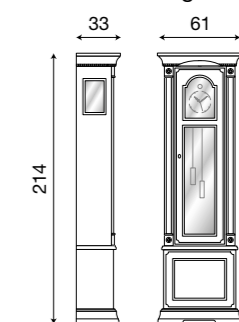

L. 140/230 P. 85 H. 76

71CI53
Tavolo rettangolare 140 cm allungabile ciliegio

71BO53
Tavolo rettangolare 140 cm allungabile bianco

L. 120 P. 70 H. 50

71CI51
Tavolino rettangolare ciliegio

71BO51
Tavolino rettangolare bianco

L. 70 P. 70 H. 50

71CI52
Tavolino quadrato ciliegio

71BO52
Tavolino quadrato bianco

L. 103 P. 42 H. 214

71CI16
Libreria a giorno ciliegio

71BO16
Libreria a giorno bianco

L. 61 P. 33 H. 214

71CI17
Orologio a pendolo ciliegio