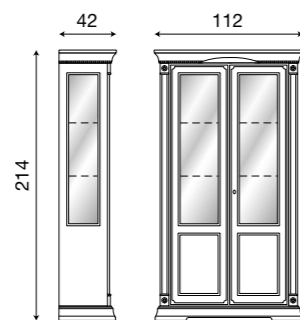

L. 112 P. 42 H. 214

Cristalliera 2 ante bianco con schienale a scelta del cliente:

- **71BO13** schienale con **specchi**
- **71BO1300** schienale in **legno** bianco
- **71BO1301** schienale tessuto **01 FIORI**
- **71BO1302** schienale tessuto **02 BEIGE**
- **71BO1303** schienale tessuto **03 VERDE**
- **71BO1304** schienale tessuto **04 ACQUAMARINA**
- **71BO1305** schienale tessuto **05 ROSA**
- **71BO1306** schienale tessuto **06 ROSSO**
- **71BO1307** schienale tessuto **07 ECRÙ**
- **71BO1310** schienale tessuto **10 BLU**