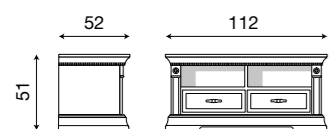

L. 112 P. 52 H. 51

71CI01
Base porta TV da 112 cm ciliegio

71BO01
Base porta TV da 112 cm bianco