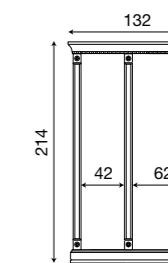

L. 132 P. 9 H. 214

71CI82
Intelaiatura per boiserie da 40+60 cm ciliegio

71BO82
Intelaiatura per boiserie da 40+60 cm bianco