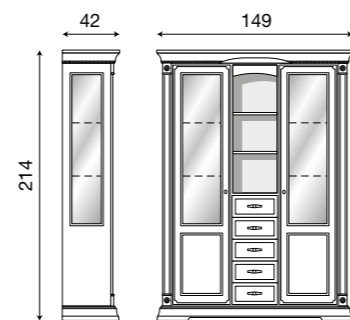

L. 149 P. 42 H. 214

Cristalliera 5 cassetti ciliegio con schienale a scelta del cliente:

- **71CI14** schienale con **specchi**
- **71CI1400** schienale in **legno** ciliegio
- **71CI1401** schienale tessuto **01 FIORI**
- **71CI1402** schienale tessuto **02 BEIGE**
- **71CI1403** schienale tessuto **03 VERDE**
- **71CI1404** schienale tessuto **04 ACQUAMARINA**
- **71CI1405** schienale tessuto **05 ROSA**
- **71CI1406** schienale tessuto **06 ROSSO**
- **71CI1407** schienale tessuto **07 ECRÙ**
- **71CI1410** schienale tessuto **10 BLU**