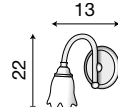

L. 13 P. 22 H. 22

71BZ91

Applique per boiserie