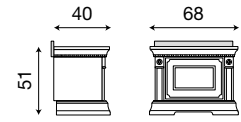

Scarpiera per boiserie da 60 cm ciliegio

71BO21

Scarpiera per boiserie da 60 cm bianco

L. 68 P. 40 H. 94

71CI22

Consolle piccola per boiserie da 60 cm ciliegio

71BO22

Consolle piccola per boiserie da 60 cm bianco