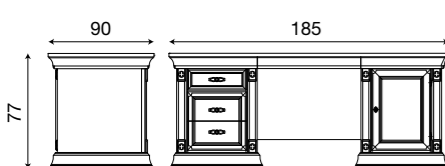

71BO84
Intelaiatura per boiserie da 40+40+40 cm bianco

L. 180 P. 9 H. 214

71CI85
Intelaiatura per boiserie da 40+60+40 cm ciliegio

71BO85
Intelaiatura per boiserie da 40+60+40 cm bianco

L. 200 P. 9 H. 214

71CI86
Intelaiatura per boiserie da 60+40+60 cm ciliegio

71BO86
Intelaiatura per boiserie da 60+40+60 cm bianco

L. 185 P. 90 H. 77

71CI02SR
Scrivania presidenziale ciliegio

71BO02SR
Scrivania presidenziale bianco