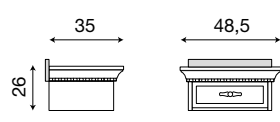

L. 48,5 P. 35 H. 26

71CI25

Cassetto sospeso per boiserie da 40 cm ciliegio

71BO25

Cassetto sospeso per boiserie da 40 cm bianco