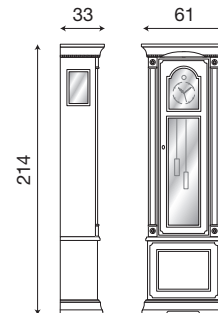

Tavolino quadrato bianco

L. 103 P. 42 H. 214

71CI16

Libreria a giorno ciliegio

71BO16

Libreria a giorno bianco

L. 61 P. 33 H. 214

71CI17