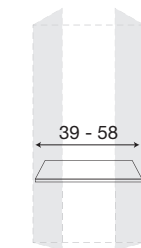

Cassetto sospeso per boiserie da 40 cm ciliegio

71BO25

Cassetto sospeso per boiserie da 40 cm bianco

L. 38 P. 18 H. 2,3

71CI32

Mensola per boiserie da 40 cm ciliegio

71BO32

Mensola per boiserie da 40 cm bianco

L. 58 P. 18 H. 2,3

71CI33

Mensola per boiserie da 60 cm ciliegio

71BO33

Mensola per boiserie da 60 cm bianco

L. 10 H. 13

71BZ90

Appendiabito metallo

L. 13 P. 22 H. 22

71BZ91

Applique per boiserie

L. 40 P. 25 H. 55

71BZ92

Portaombrelli metallo per boiserie

L. 39-58 P. 31 H. 2

Ripiano optional per armadietto ciliegio