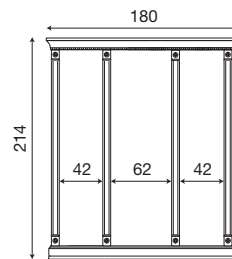

Intelaiatura per boiserie da 40+40 cm ciliegio

71BO81

Intelaiatura per boiserie da 40+40 cm bianco

L. 132 P. 9 H. 214

71CI82

Intelaiatura per boiserie da 40+60 cm ciliegio

71BO82

Intelaiatura per boiserie da 40+60 cm bianco

L. 152 P. 9 H. 214

71CI83

Intelaiatura per boiserie da 60+60 cm ciliegio

71BO83

Intelaiatura per boiserie da 60+60 cm bianco

L. 160 P. 9 H. 214

71CI84

Intelaiatura per boiserie da 40+40+40 cm ciliegio

71BO84

Intelaiatura per boiserie da 40+40+40 cm bianco

L. 180 P. 9 H. 214

71CI85

Intelaiatura per boiserie da 40+60+40 cm ciliegio

71BO85

Intelaiatura per boiserie da 40+60+40 cm bianco

L. 200 P. 9 H. 214