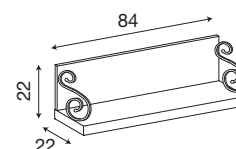

71BO30

Mensola a muro da 112 cm bianco

L. 140 P. 22 H. 3,6

71CI31

Mensola a muro da 140 cm ciliegio

71BO31

Mensola a muro da 140 cm bianco

L. 84 P. 22 H. 22