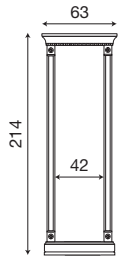

71BO02PL

Poltrona ufficio in bianco,
ecopelle **08 TORTORA**

L. 84 P. 22 H. 22

71CI34MS

Mensola con schienale ciliegio

71BO34MS

Mensola con schienale bianco

L. 112/140 P. 22 H. 3,6

71CI30 / 71CI31

Mensola a muro ciliegio da
112 cm / 140 cm

71BO30 / 71BO31

Mensola a muro bianco da
112 cm / 140 cm

L. 63 P. 9 H. 214

71CI79

Intelaiatura per boiserie da 40 cm ciliegio

71BO79