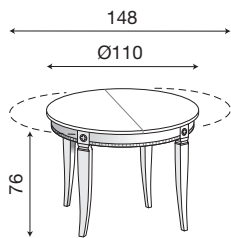

Tavolo ovale 160 cm allungabile ciliegio

71BO56

Tavolo ovale 160 cm allungabile bianco

L. 180/260 P. 100 H. 76

71CI55

Tavolo ovale 180 cm allungabile ciliegio

71BO55

Tavolo ovale 180 cm allungabile bianco

L. 210/300 P. 110 H. 76

71CI58

Tavolo ovale 210 cm allungabile ciliegio

71BO58

Tavolo ovale 210 cm allungabile bianco

L. 110/148 P. 110 H. 76

71CI54

Tavolo rotondo Ø110 cm allungabile ciliegio