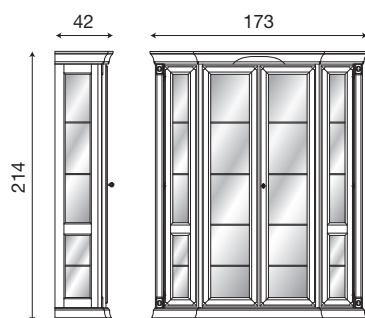

L. 173 P. 42 H. 214

Cristalliera grande ciliegio con schienale a scelta del cliente:

- 71CI00 schienale con **specchi**
- 71CI0000 schienale in **legno** ciliegio
- 71CI0001 schienale tessuto **01 FIORI**
- 71CI0002 schienale tessuto **02 BEIGE**
- 71CI0003 schienale tessuto **03 VERDE**
- 71CI0004 schienale tessuto **04 ACQUAMARINA**
- 71CI0005 schienale tessuto **05 ROSA**
- 71CI0006 schienale tessuto **06 ROSSO**
- 71CI0007 schienale tessuto **07 ECRU**
- 71CI0010 schienale tessuto **10 BLU**