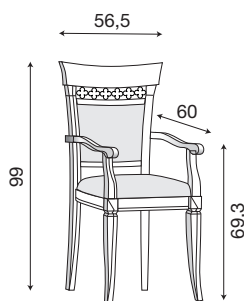

L. 56,5 P. 60 H. 99
seduta L. 55 H. 47

Capotavola ciliegio imbottito
con tessuto a scelta del cliente:

71CI6201	tessuto 01 FIORI
71CI62	tessuto 02 BEIGE
71CI6203	tessuto 03 VERDE
71CI6204	tessuto 04 ACQUAMARINA
71CI6205	tessuto 05 ROSA
71CI6206	tessuto 06 ROSSO
71CI6207	tessuto 07 ECRÙ
71CI6208	ecopelle 08 TORTORA
71CI64	ecopelle 09 VERDE SCURO
71CI6210	tessuto 10 BLU