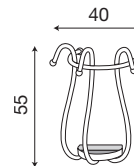

L. 40 P. 25 H. 55

71BZ92

Portaombrelli metallo per boiserie