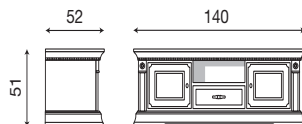

Base porta TV da 112 cm ciliegio

71BO01

Base porta TV da 112 cm bianco

L. 140 P. 52 H. 51

71CI02

Base porta TV da 140 cm ciliegio

71BO02

Base porta TV da 140 cm bianco