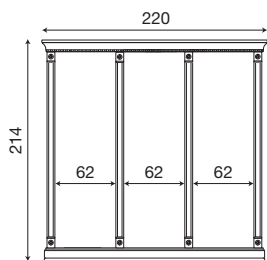

L. 152 P. 9 H. 214

71CI83

Intelaiatura per boiserie da 60+60 cm ciliegio

71BO83

Intelaiatura per boiserie da 60+60 cm bianco

L. 160 P. 9 H. 214

71CI84

Intelaiatura per boiserie da 40+40+40 cm ciliegio

71BO84

Intelaiatura per boiserie da 40+40+40 cm bianco

L. 180 P. 9 H. 214

71CI85

Intelaiatura per boiserie da 40+60+40 cm ciliegio

71BO85

Intelaiatura per boiserie da 40+60+40 cm bianco

L. 200 P. 9 H. 214

71CI86

Intelaiatura per boiserie da 60+40+60 cm ciliegio

71BO86

Intelaiatura per boiserie da 60+40+60 cm bianco

L. 220 P. 9 H. 214

71CI87

Intelaiatura per boiserie da 60+60+60 cm ciliegio

71BO87