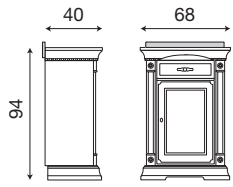

Pannello da 40 cm con specchio per boiserie ciliegio

71BO71

Pannello da 40 cm con specchio per boiserie bianco

L. 42 P. 2,5 H. 107

71AG94

Specchio per boiserie da 40 cm

L. 62 P. 2 H. 193

71CI72

Pannello boiserie da 60 cm ciliegio

71BO72

Pannello boiserie da 60 cm bianco

L. 62 P. 2,5 H. 193

71CI73

Pannello da 60 cm con specchio per boiserie ciliegio

71BO73

Pannello da 60 cm con specchio per boiserie bianco

L. 62 P. 2,5 H. 107

71AG93

Specchio per boiserie da 60 cm

Disegni tecnici

Palazzo Ducale Zona Giorno

L. 68 P. 40 H. 94

71CI20

Mobiletto per boiserie da 60 cm ciliegio