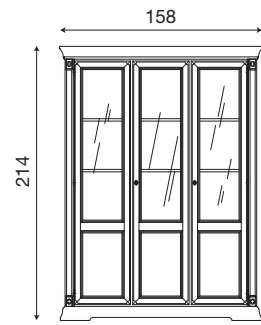

Disegni tecnici

Palazzo Ducale Zona Giorno

L. 112 P. 42 H. 214

71CI02LB

Libreria 2 ante ciliegio

71BO02LB

Libreria 2 ante bianco

L. 158 P. 42 H. 214