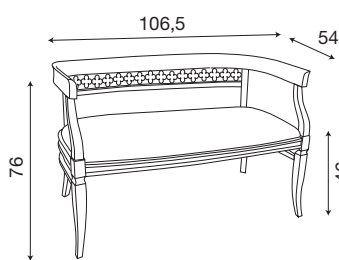

L. 106,5 P. 54 H. 76
seduta H. 46

Divanetto ciliegio imbottito
con tessuto a scelta del cliente:

71CI01DN	tessuto 01 FIORI
71CI02DN	tessuto 02 BEIGE
71CI03DN	tessuto 03 VERDE
71CI04DN	tessuto 04 ACQUAMARINA
71CI05DN	tessuto 05 ROSA
71CI06DN	tessuto 06 ROSSO
71CI07DN	tessuto 07 ECRÙ
71CI08DN	ecopelle 08 TORTORA
71CI09DN	ecopelle 09 VERDE SCURO
71CI10DN	tessuto 10 BLU