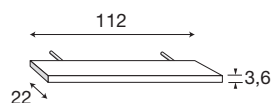

L. 112 P. 22 H. 3,6

71CI30

Mensola a muro da 112 cm ciliegio

71BO30

Mensola a muro da 112 cm bianco