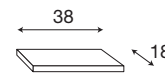

L. 38 P. 18 H. 2,3

71CI32

Mensola per boiserie da 40 cm ciliegio

71BO32

Mensola per boiserie da 40 cm bianco