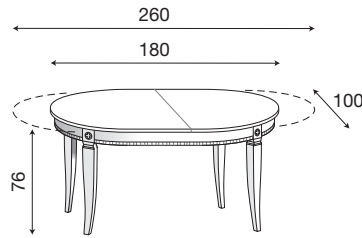

71BO30

Mensola a muro da 112 cm bianco

L. 140 P. 22 H. 3,6

71CI31

Mensola a muro da 140 cm ciliegio

71BO31

Mensola a muro da 140 cm bianco

L. 84 P. 22 H. 22

71CI34MS

Mensola con schienale ciliegio

71BO34MS

Mensola con schienale bianco

Palazzo Ducale Zona Giorno

Disegni tecnici

L. 160/240 P. 100 H. 76

71CI56

Tavolo ovale 160 cm allungabile ciliegio

71BO56

Tavolo ovale 160 cm allungabile bianco

L. 180/260 P. 100 H. 76

71CI55

Tavolo ovale 180 cm allungabile ciliegio

71BO55

Tavolo ovale 180 cm allungabile bianco