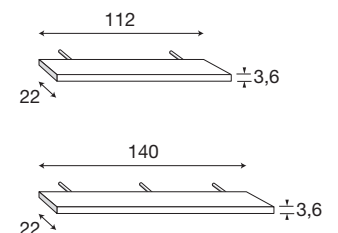

71BO02PL

Poltrona ufficio in bianco,
ecopelle **08 TORTORA**

L. 84 P. 22 H. 22

71CI34MS

Mensola con schienale ciliegio

71BO34MS

Mensola con schienale bianco

L. 112/140 P. 22 H. 3,6