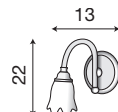

Cassetto sospeso per boiserie da 40 cm ciliegio

71BO25

Cassetto sospeso per boiserie da 40 cm bianco

L. 38 P. 18 H. 2,3

71CI32

Mensola per boiserie da 40 cm ciliegio

71BO32

Mensola per boiserie da 40 cm bianco

L. 58 P. 18 H. 2,3

71CI33

Mensola per boiserie da 60 cm ciliegio

71BO33

Mensola per boiserie da 60 cm bianco

L. 10 H. 13

71BZ90

Appendiabito metallo