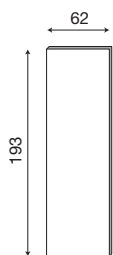

71CI86

Intelaiatura per boiserie da 60+40+60 cm ciliegio

71BO86

Intelaiatura per boiserie da 60+40+60 cm bianco

L. 220 P. 9 H. 214

71CI87

Intelaiatura per boiserie da 60+60+60 cm ciliegio

71BO87

Intelaiatura per boiserie da 60+60+60 cm bianco

L. 42 P. 2 H. 193

71CI70

Pannello boiserie da 40 cm ciliegio

71BO70

Pannello boiserie da 40 cm bianco

L. 42 P. 2,5 H. 193

71CI71

Pannello da 40 cm con specchio per boiserie ciliegio

71BO71

Pannello da 40 cm con specchio per boiserie bianco

L. 42 P. 2,5 H. 107

71AG94

Specchio per boiserie da 40 cm

L. 62 P. 2 H. 193

71CI72

Pannello boiserie da 60 cm ciliegio

71BO72

Pannello boiserie da 60 cm bianco

L. 62 P. 2,5 H. 193

71CI73

Pannello da 60 cm con specchio per boiserie ciliegio

71BO73

Pannello da 60 cm con specchio per boiserie bianco