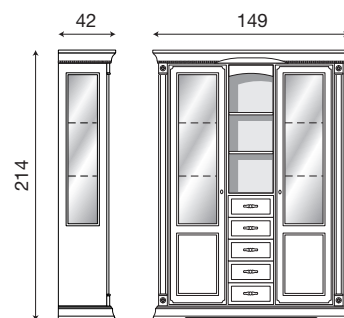

L. 149 P. 42 H. 214

Cristalliera 5 cassetti ciliegio con schienale a scelta del cliente:

- 71CI14 schienale con **specchi**
- 71CI1400 schienale in **legno** ciliegio
- 71CI1401 schienale tessuto **01 FIORI**
- 71CI1402 schienale tessuto **02 BEIGE**
- 71CI1403 schienale tessuto **03 VERDE**
- 71CI1404 schienale tessuto **04 ACQUAMARINA**
- 71CI1405 schienale tessuto **05 ROSA**
- 71CI1406 schienale tessuto **06 ROSSO**
- 71CI1407 schienale tessuto **07 ECRU**
- 71CI1410 schienale tessuto **10 BLU**