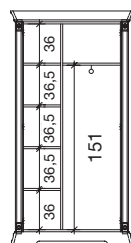

L.39 **71CI45** L.58 **71CI44**

Ripiano optional per armadietto bianco

L.39 **71BO45** L.58 **71BO44**

L. 112 P. 42 H. 214

71CI40

Armadietto ingresso 2 ante ciliegio

71BO40

Armadietto ingresso 2 ante bianco