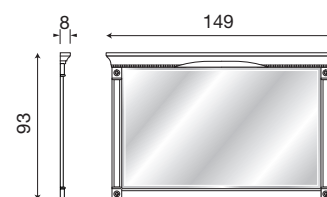

L. 149 H. 93

71CI18

Specchiera per credenza 3/4 ante ciliegio

71BO18

Specchiera per credenza 3/4 ante bianco