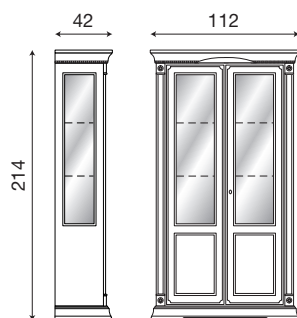

71BO12

Cristalliera sinistra 1 anta bianco

L. 112 P. 42 H. 214

Cristalliera 2 ante ciliegio con schienale a scelta del cliente:

- 71CI13 schienale con **specchi**
- 71CI1300 schienale in **legno** ciliegio
- 71CI1301 schienale tessuto **01 FIORI**
- 71CI1302 schienale tessuto **02 BEIGE**
- 71CI1303 schienale tessuto **03 VERDE**
- 71CI1304 schienale tessuto **04 ACQUAMARINA**
- 71CI1305 schienale tessuto **05 ROSA**
- 71CI1306 schienale tessuto **06 ROSSO**
- 71CI1307 schienale tessuto **07 ECRU**
- 71CI1310 schienale tessuto **10 BLU**