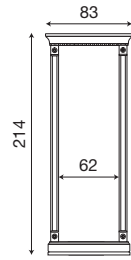

71CI30 / 71CI31

Mensola a muro ciliegio da
112 cm / 140 cm

71BO30 / 71BO31

Mensola a muro bianco da
112 cm / 140 cm

L. 63 P. 9 H. 214

71CI79

Intelaiatura per boiserie da 40 cm ciliegio

71BO79

Intelaiatura per boiserie da 40 cm bianco

L. 83 P. 9 H. 214

71CI80

Intelaiatura per boiserie da 60 cm ciliegio

71BO80

Intelaiatura per boiserie da 60 cm bianco

L. 112 P. 9 H. 214

71CI81