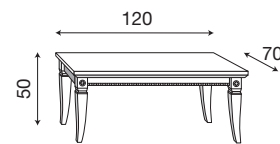

L. 210/300 P. 110 H. 76

71CI58

Tavolo ovale 210 cm allungabile ciliegio

71BO58

Tavolo ovale 210 cm allungabile bianco

L. 110/148 P. 110 H. 76

71CI54

Tavolo rotondo Ø110 cm allungabile ciliegio

71BO54

Tavolo rotondo Ø110 cm allungabile bianco

L. 140/230 P. 85 H. 76

71CI53

Tavolo rettangolare 140 cm allungabile ciliegio

71BO53

Tavolo rettangolare 140 cm allungabile bianco

L. 120 P. 70 H. 50