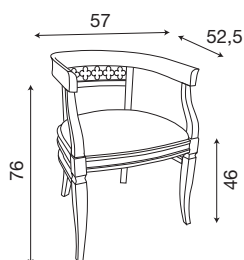

L. 57 P. 52,5 H. 76
seduta H. 46

Poltroncina bianco imbottita
con tessuto a scelta del cliente:

71BO01PL01	tessuto 01 FIORI
71BO01PL02	tessuto 02 BEIGE
71BO01PL03	tessuto 03 VERDE
71BO01PL04	tessuto 04 ACQUAMARINA
71BO01PL05	tessuto 05 ROSA
71BO01PL06	tessuto 06 ROSSO
71BO01PL07	tessuto 07 ECRÙ
71BO01PL08	ecopelle 08 TORTORA
71BO01PL09	ecopelle 09 VERDE SCURO
71BO01PL10	tessuto 10 BLU