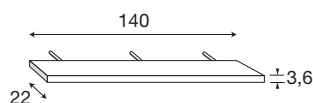

L. 176 P. 52 H. 51

71CI03

Base porta TV da 176 cm ciliegio

71BO03

Base porta TV da 176 cm bianco

L. 112 P. 22 H. 3,6

71CI30

Mensola a muro da 112 cm ciliegio

71BO30

Mensola a muro da 112 cm bianco

L. 140 P. 22 H. 3,6

71CI31

Mensola a muro da 140 cm ciliegio

71BO31

Mensola a muro da 140 cm bianco

L. 84 P. 22 H. 22