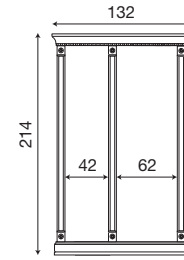

71CI30 / 71CI31

Mensola a muro ciliegio da
112 cm / 140 cm

71BO30 / 71BO31

Mensola a muro bianco da
112 cm / 140 cm

L. 63 P. 9 H. 214

71CI79

Intelaiatura per boiserie da 40 cm ciliegio

71BO79

Intelaiatura per boiserie da 40 cm bianco

L. 83 P. 9 H. 214

71CI80

Intelaiatura per boiserie da 60 cm ciliegio

71BO80

Intelaiatura per boiserie da 60 cm bianco

L. 112 P. 9 H. 214

71CI81

Intelaiatura per boiserie da 40+40 cm ciliegio

71BO81

Intelaiatura per boiserie da 40+40 cm bianco

L. 132 P. 9 H. 214

71CI82

Intelaiatura per boiserie da 40+60 cm ciliegio

71BO82

Intelaiatura per boiserie da 40+60 cm bianco