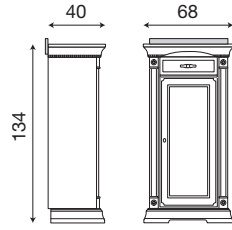

L. 68 P. 40 H. 134

71CI21

Scarpiera per boiserie da 60 cm ciliegio

71BO21

Scarpiera per boiserie da 60 cm bianco