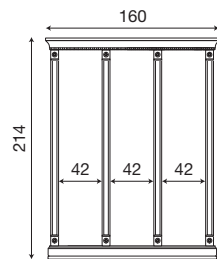

Intelaiatura per boiserie da 40 cm bianco

L. 83 P. 9 H. 214

71CI80

Intelaiatura per boiserie da 60 cm ciliegio

71BO80

Intelaiatura per boiserie da 60 cm bianco

L. 112 P. 9 H. 214

71CI81

Intelaiatura per boiserie da 40+40 cm ciliegio

71BO81

Intelaiatura per boiserie da 40+40 cm bianco

L. 132 P. 9 H. 214

71CI82

Intelaiatura per boiserie da 40+60 cm ciliegio

71BO82

Intelaiatura per boiserie da 40+60 cm bianco

L. 152 P. 9 H. 214

71CI83

Intelaiatura per boiserie da 60+60 cm ciliegio

71BO83

Intelaiatura per boiserie da 60+60 cm bianco

L. 160 P. 9 H. 214

71CI84

Intelaiatura per boiserie da 40+40+40 cm ciliegio