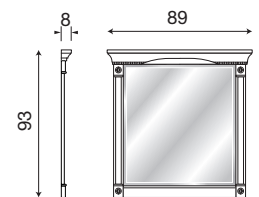

L. 89 P. 8 H. 93

71CI19

Specchiera per consolle ciliegio

71BO19

Specchiera per consolle bianco