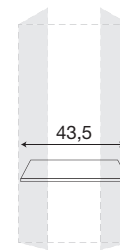

L. 43,5 P. 31 H. 2

71CI35CL

Ripiano optional per libreria
5 ante ciliegio

71BO35CL

Ripiano optional per libreria
5 ante bianco