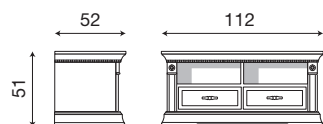

L. 112 P. 52 H. 51

71CI01

Base porta TV da 112 cm ciliegio

71BO01

Base porta TV da 112 cm bianco