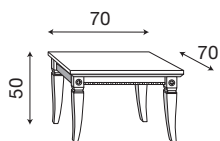

L. 70 P. 70 H. 50

71CI52

Tavolino quadrato ciliegio

71BO52

Tavolino quadrato bianco