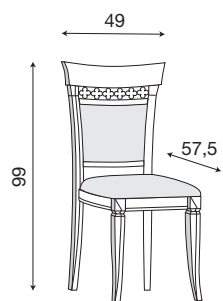

L. 49 P. 57,5 H. 99
seduta L. 47,5 H. 47

Sedia ciliegio imbottita
con tessuto a scelta del cliente:

71CI6101	tessuto 01 FIORI
71CI61	tessuto 02 BEIGE
71CI6103	tessuto 03 VERDE
71CI6104	tessuto 04 ACQUAMARINA
71CI6105	tessuto 05 ROSA
71CI6106	tessuto 06 ROSSO
71CI6107	tessuto 07 ECRÙ
71CI6108	ecopelle 08 TORTORA
71CI63	ecopelle 09 VERDE SCURO
71CI6110	tessuto 10 BLU