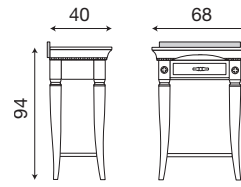

L. 62 P. 2,5 H. 107

71AG93

Specchio per boiserie da 60 cm

Disegni tecnici

Palazzo Ducale Zona Giorno

L. 68 P. 40 H. 94

71CI20

Mobiletto per boiserie da 60 cm ciliegio

71BO20

Mobiletto per boiserie da 60 cm bianco

L. 68 P. 40 H. 134

71CI21

Scarpiera per boiserie da 60 cm ciliegio

71BO21

Scarpiera per boiserie da 60 cm bianco

L. 68 P. 40 H. 94