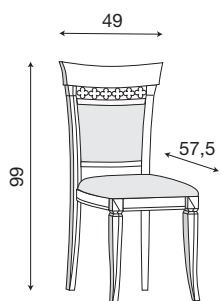

L. 49 P. 57,5 H. 99
seduta L. 47,5 H. 47

Sedia bianco imbottita
con tessuto a scelta del cliente:

71BO61	tessuto 01 FIORI
71BO6102	tessuto 02 BEIGE
71BO6103	tessuto 03 VERDE
71BO6104	tessuto 04 ACQUAMARINA
71BO6105	tessuto 05 ROSA
71BO6106	tessuto 06 ROSSO
71BO6107	tessuto 07 ECRÙ
71BO63	ecopelle 08 TORTORA
71BO6109	ecopelle 09 VERDE SCURO
71BO6110	tessuto 10 BLU