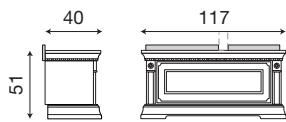

L. 117 P. 40 H. 51

71CI24

Cassapanca 117 cm per boiserie da 60+40 cm ciliegio

71BO24

Cassapanca 117 cm per boiserie da 60+40 cm bianco