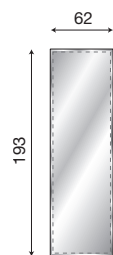

Intelaiatura per boiserie da 60+60+60 cm bianco

L. 42 P. 2 H. 193

71CI70

Pannello boiserie da 40 cm ciliegio

71BO70

Pannello boiserie da 40 cm bianco

L. 42 P. 2,5 H. 193

71CI71

Pannello da 40 cm con specchio per boiserie ciliegio

71BO71

Pannello da 40 cm con specchio per boiserie bianco

L. 42 P. 2,5 H. 107

71AG94

Specchio per boiserie da 40 cm

L. 62 P. 2 H. 193

71CI72

Pannello boiserie da 60 cm ciliegio

71BO72

Pannello boiserie da 60 cm bianco

L. 62 P. 2,5 H. 193

71CI73

Pannello da 60 cm con specchio per boiserie ciliegio

71BO73

Pannello da 60 cm con specchio per boiserie bianco