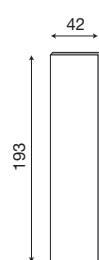

71BO84

Intelaiatura per boiserie da 40+40+40 cm bianco

L. 180 P. 9 H. 214

71CI85

Intelaiatura per boiserie da 40+60+40 cm ciliegio

71BO85

Intelaiatura per boiserie da 40+60+40 cm bianco

L. 200 P. 9 H. 214

71CI86

Intelaiatura per boiserie da 60+40+60 cm ciliegio

71BO86

Intelaiatura per boiserie da 60+40+60 cm bianco

L. 220 P. 9 H. 214

71CI87

Intelaiatura per boiserie da 60+60+60 cm ciliegio

71BO87

Intelaiatura per boiserie da 60+60+60 cm bianco

L. 42 P. 2 H. 193

71CI70

Pannello boiserie da 40 cm ciliegio

71BO70

Pannello boiserie da 40 cm bianco

L. 42 P. 2,5 H. 193

71CI71