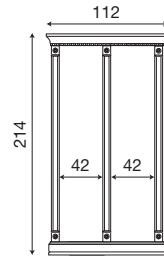

71CI30 / 71CI31

Mensola a muro ciliegio da
112 cm / 140 cm

71BO30 / 71BO31

Mensola a muro bianco da
112 cm / 140 cm

L. 63 P. 9 H. 214

71CI79

Intelaiatura per boiserie da 40 cm ciliegio

71BO79

Intelaiatura per boiserie da 40 cm bianco

L. 83 P. 9 H. 214

71CI80

Intelaiatura per boiserie da 60 cm ciliegio

71BO80

Intelaiatura per boiserie da 60 cm bianco

L. 112 P. 9 H. 214

71CI81

Intelaiatura per boiserie da 40+40 cm ciliegio

71BO81

Intelaiatura per boiserie da 40+40 cm bianco

L. 132 P. 9 H. 214

71CI82

Intelaiatura per boiserie da 40+60 cm ciliegio

71BO82

Intelaiatura per boiserie da 40+60 cm bianco