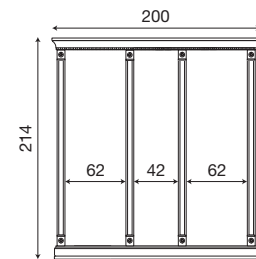

L. 152 P. 9 H. 214

71CI83

Intelaiatura per boiserie da 60+60 cm ciliegio

71BO83

Intelaiatura per boiserie da 60+60 cm bianco

L. 160 P. 9 H. 214

71CI84

Intelaiatura per boiserie da 40+40+40 cm ciliegio

71BO84

Intelaiatura per boiserie da 40+40+40 cm bianco

L. 180 P. 9 H. 214

71CI85

Intelaiatura per boiserie da 40+60+40 cm ciliegio

71BO85

Intelaiatura per boiserie da 40+60+40 cm bianco

L. 200 P. 9 H. 214

71CI86

Intelaiatura per boiserie da 60+40+60 cm ciliegio

71BO86

Intelaiatura per boiserie da 60+40+60 cm bianco

L. 220 P. 9 H. 214

71CI87

Intelaiatura per boiserie da 60+60+60 cm ciliegio

71BO87