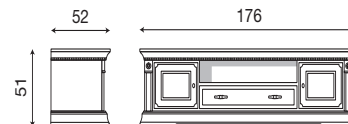

Base porta TV da 112 cm ciliegio

71BO01

Base porta TV da 112 cm bianco

L. 140 P. 52 H. 51

71CI02

Base porta TV da 140 cm ciliegio

71BO02

Base porta TV da 140 cm bianco

L. 176 P. 52 H. 51

71CI03

Base porta TV da 176 cm ciliegio

71BO03

Base porta TV da 176 cm bianco

L. 112 P. 22 H. 3,6

71CI30

Mensola a muro da 112 cm ciliegio