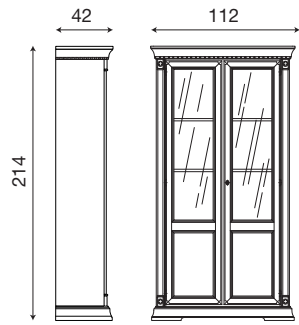

Disegni tecnici

Palazzo Ducale Zona Giorno

L. 112 P. 42 H. 214

71CI02LB

Libreria 2 ante ciliegio

71BO02LB

Libreria 2 ante bianco