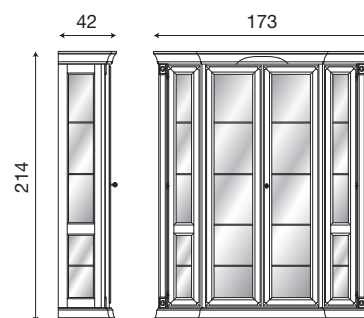

L. 173 P. 42 H. 214

Cristalliera grande bianco con schienale a scelta del cliente:

- 71BO00 schienale con **specchi**
- 71BO0000 schienale in **legno** bianco
- 71BO0001 schienale tessuto **01 FIORI**
- 71BO0002 schienale tessuto **02 BEIGE**
- 71BO0003 schienale tessuto **03 VERDE**
- 71BO0004 schienale tessuto **04 ACQUAMARINA**
- 71BO0005 schienale tessuto **05 ROSA**
- 71BO0006 schienale tessuto **06 ROSSO**
- 71BO0007 schienale tessuto **07 ECRU**
- 71BO0010 schienale tessuto **10 BLU**