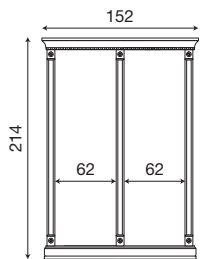

Intelaiatura per boiserie da 40 cm bianco

L. 83 P. 9 H. 214

71CI80

Intelaiatura per boiserie da 60 cm ciliegio

71BO80

Intelaiatura per boiserie da 60 cm bianco

L. 112 P. 9 H. 214

71CI81

Intelaiatura per boiserie da 40+40 cm ciliegio

71BO81

Intelaiatura per boiserie da 40+40 cm bianco

L. 132 P. 9 H. 214

71CI82

Intelaiatura per boiserie da 40+60 cm ciliegio

71BO82

Intelaiatura per boiserie da 40+60 cm bianco

L. 152 P. 9 H. 214

71CI83

Intelaiatura per boiserie da 60+60 cm ciliegio

71BO83

Intelaiatura per boiserie da 60+60 cm bianco

L. 160 P. 9 H. 214

71CI84

Intelaiatura per boiserie da 40+40+40 cm ciliegio

71BO84

Intelaiatura per boiserie da 40+40+40 cm bianco

L. 180 P. 9 H. 214

71CI85

Intelaiatura per boiserie da 40+60+40 cm ciliegio

71BO85

Intelaiatura per boiserie da 40+60+40 cm bianco

L. 200 P. 9 H. 214