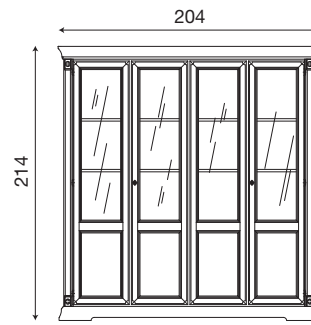

L. 204 P. 42 H. 214

71CI04LB

Libreria 4 ante ciliegio

71BO04LB

Libreria 4 ante bianco