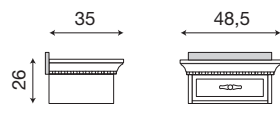

Cassapanca 68 cm per boiserie da 60 cm bianco

L. 117 P. 40 H. 51

71CI24

Cassapanca 117 cm per boiserie da 60+40 cm ciliegio

71BO24

Cassapanca 117 cm per boiserie da 60+40 cm bianco

L. 48,5 P. 35 H. 26

71CI25