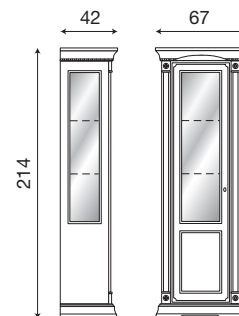

L. 67 P. 42 H. 214

71CI12

Cristalliera sinistra 1 anta ciliegio

71BO12

Cristalliera sinistra 1 anta bianco