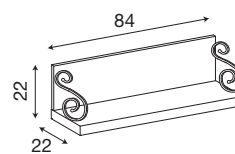

L. 84 P. 22 H. 22

71CI34MS

Mensola con schienale ciliegio

71BO34MS

Mensola con schienale bianco