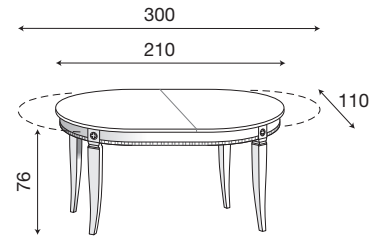

Tavolo ovale 160 cm allungabile ciliegio

71BO56

Tavolo ovale 160 cm allungabile bianco

L. 180/260 P. 100 H. 76

71CI55

Tavolo ovale 180 cm allungabile ciliegio

71BO55

Tavolo ovale 180 cm allungabile bianco

L. 210/300 P. 110 H. 76

71CI58

Tavolo ovale 210 cm allungabile ciliegio

71BO58

Tavolo ovale 210 cm allungabile bianco

L. 110/148 P. 110 H. 76

71CI54

Tavolo rotondo Ø110 cm allungabile ciliegio