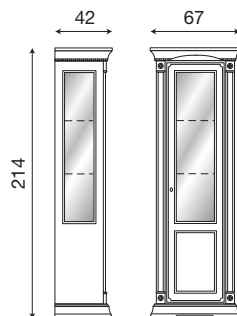

L. 67 P. 42 H. 214

71CI11

Cristalliera destra 1 anta ciliegio

71BO11

Cristalliera destra 1 anta bianco