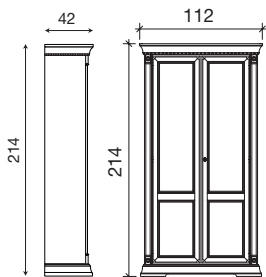

L. 112 P. 42 H. 214

71CI40

Armadietto ingresso 2 ante ciliegio

71BO40

Armadietto ingresso 2 ante bianco