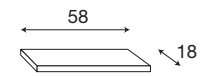

Cassetto sospeso per boiserie da 40 cm ciliegio

71BO25

Cassetto sospeso per boiserie da 40 cm bianco

L. 38 P. 18 H. 2,3

71CI32

Mensola per boiserie da 40 cm ciliegio

71BO32

Mensola per boiserie da 40 cm bianco