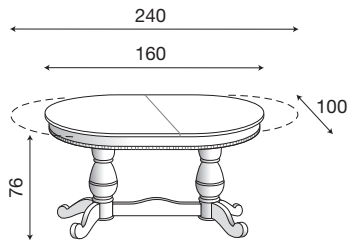

71BO30

Mensola a muro da 112 cm bianco

L. 140 P. 22 H. 3,6

71CI31

Mensola a muro da 140 cm ciliegio

71BO31

Mensola a muro da 140 cm bianco

L. 84 P. 22 H. 22

71CI34MS

Mensola con schienale ciliegio

71BO34MS

Mensola con schienale bianco

Palazzo Ducale Zona Giorno

Disegni tecnici

L. 160/240 P. 100 H. 76

71CI56

Tavolo ovale 160 cm allungabile ciliegio

71BO56

Tavolo ovale 160 cm allungabile bianco

L. 180/260 P. 100 H. 76

71CI55

Tavolo ovale 180 cm allungabile ciliegio

71BO55

Tavolo ovale 180 cm allungabile bianco