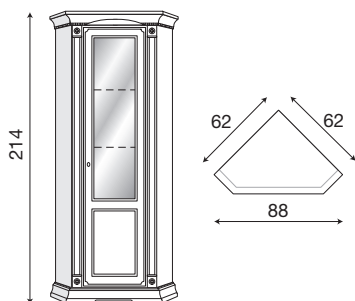

L. 88 H. 214

71CI15

Angoliera ciliegio

71BO15

Angoliera bianco