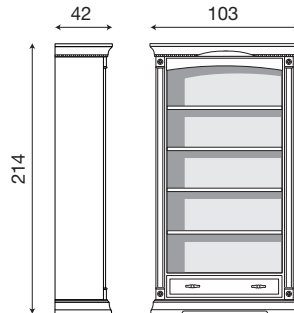

71CI51

Tavolino rettangolare ciliegio

71BO51

Tavolino rettangolare bianco

L. 70 P. 70 H. 50

71CI52

Tavolino quadrato ciliegio

71BO52

Tavolino quadrato bianco

L. 103 P. 42 H. 214

71CI16

Libreria a giorno ciliegio

71BO16

Libreria a giorno bianco

L. 61 P. 33 H. 214

71CI17