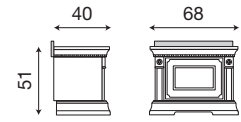

L. 68 P. 40 H. 51

71CI23

Cassapanca 68 cm per boiserie da 60 cm ciliegio

71BO23

Cassapanca 68 cm per boiserie da 60 cm bianco