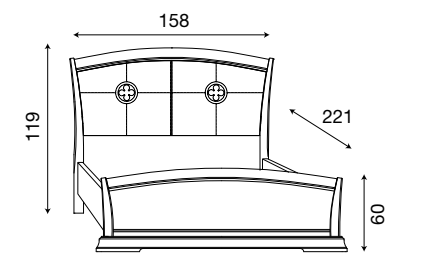

L. 158 P. 221 H. 119 (140x200)

71CI13LT
Letto testiera ecopelle avorio
e pediera alta ciliegio