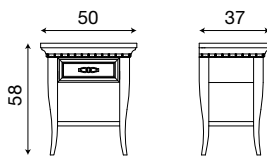

L. 50 P. 37 H. 58

- **71CI02CD**
  Comodino con gambe e 1 cassetto ciliegio
- **71BO02CD**
  Comodino con gambe e 1 cassetto bianco