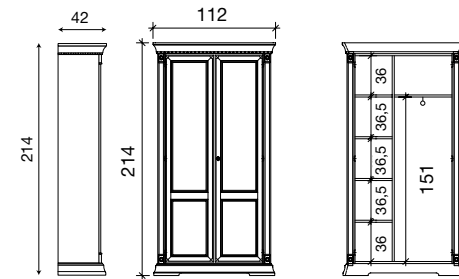

Disegni tecnici

Palazzo Ducale Zona Notte

Ripiano per armadio ciliegio

- L.49 **71CI15CL**   L.54 **71CI13CL**
- L.92 **71CI17CL**   L.106 **71CI14CL**
- L.111 **71CI12CL**   L.117 **71CI18CL**

Ripiano per armadio bianco

- L.49 **71BO15CL**   L.54 **71BO13CL**
- L.92 **71BO17CL**   L.106 **71BO14CL**
- L.111 **71BO12CL**   L.117 **71BO18CL**

L. 112 P. 42 H. 214

- **71CI40**
  Armadietto ingresso 2 ante ciliegio
- **71BO40**
  Armadietto ingresso 2 ante bianco

L. 50 P. 37 H. 58

- **71CI02CD**
  Comodino con gambe e 1 cassetto ciliegio
- **71BO02CD**
  Comodino con gambe e 1 cassetto bianco

L. 60 P. 42 H. 62

- **71CI01CD**
  Comodino 2 cassetti ciliegio
- **71BO01CD**
  Comodino 2 cassetti bianco