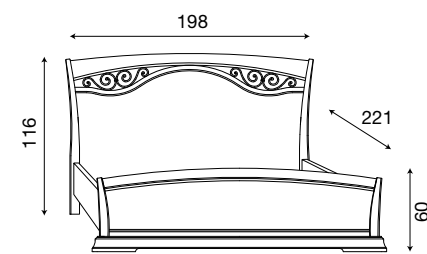

L. 198 P. 221 H. 116 (180x200)

71CI45LT
Letto testiera con fregi in metallo
e pediera alta ciliegio

71BO45LT
Letto testiera con fregi in metallo
e pediera alta bianco