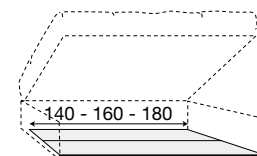

L. 140/160/180

71CI03PN L. 140

71CI04PN L. 160

71CI05PN L. 180

Fondo cassonetto rete basculante