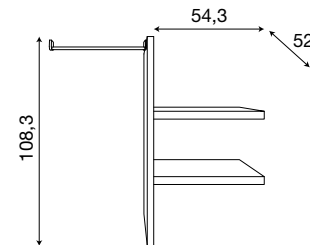

71CI01DV

Struttura divisoria interno armadi battenti e scorrevoli ciliegio

71BO01DV

Struttura divisoria interno armadi battenti e scorrevoli bianco