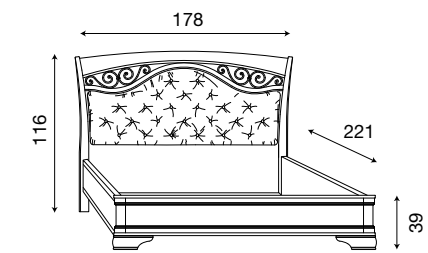

L. 178 P. 221 H. 116 (160x200)

71CI74LT
Letto testiera tessuto con fregi in metallo
e pediera ring ciliegio

71BO74LT
Letto testiera tessuto con fregi in metallo
e pediera ring bianco