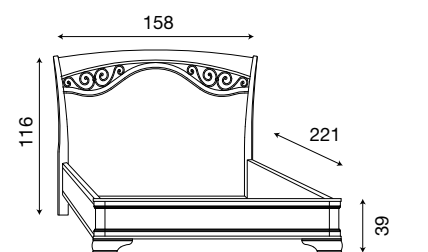

L. 158 P. 221 H. 116 (140x200)

71CI53LT
Letto testiera con fregi in metallo
e pediera ring ciliegio

71BO53LT
Letto testiera con fregi in metallo
e pediera ring bianco