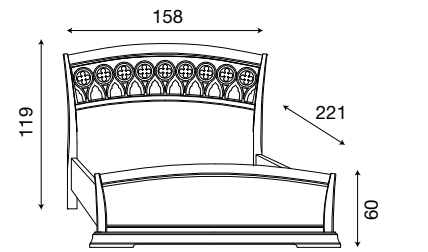

Disegni tecnici

Palazzo Ducale Zona Notte

L. 158 P. 221 H. 119 (140x200)

71CI03LT
Letto testiera traforata
e pediera alta ciliegio

71BO03LT
Letto testiera traforata
e pediera alta bianco

L. 178 P. 221 H. 119 (160x200)