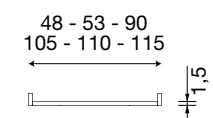

Tubo appendiabiti per armadi ciliegio e bianco

L.48 **71KT15FE**

L.90 **71KT17FE**

L.110 **71KT12FE**

L.53 **71KT13FE**

L.105 **71KT14FE**

L.115 **71KT18FE**