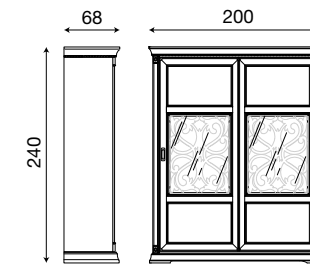

71CI07AR

Armadio scorrevole MINI 2 ante legno ciliegio

71BO07AR

Armadio scorrevole MINI 2 ante legno bianco

L. 200 P. 68 H. 240

71CI27AR

Armadio scorrevole MINI ciliegio 2 ante con specchi serigrafati

71BO27AR