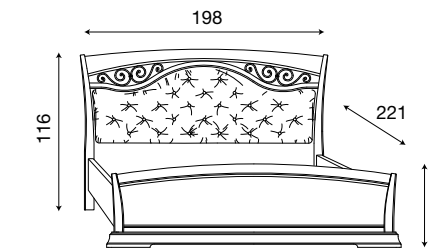

L. 198 P. 221 H. 116 (180x200)

71CI65LT
Letto testiera tessuto con fregi in metallo
e pediera alta ciliegio

71BO65LT
Letto testiera tessuto con fregi in metallo
e pediera alta bianco