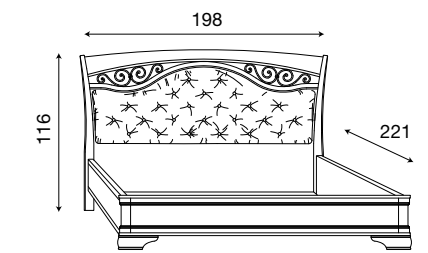

L. 198 P. 221 H. 116 (180x200)

71CI75LT
Letto testiera tessuto con fregi in metallo
e pediera ring ciliegio

71BO75LT
Letto testiera tessuto con fregi in metallo
e pediera ring bianco