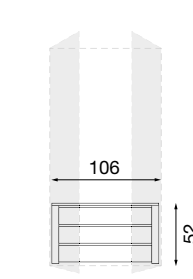

L. 106 P. 52 H. 52

71CI01CE

Cassettiera interna ciliegio armadio 3/4/5 ante battente

71BO01CE

Cassettiera interna bianco armadio 3/4/5 ante battente