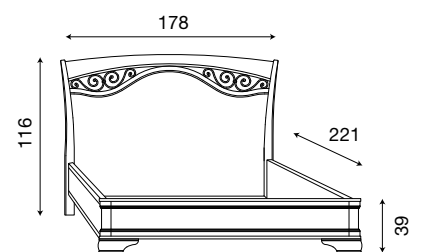

L. 178 P. 221 H. 116 (160x200)

71CI54LT
Letto testiera con fregi in metallo
e pediera ring ciliegio

71BO54LT
Letto testiera con fregi in metallo
e pediera ring bianco