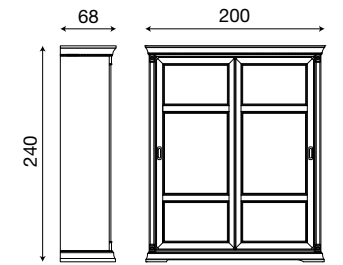

L. 200 P. 68 H. 240

71CI07AR

Armadio scorrevole MINI 2 ante legno ciliegio

71BO07AR

Armadio scorrevole MINI 2 ante legno bianco