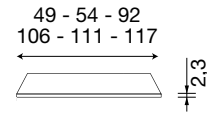

Ripiano per armadio bianco

- L.49 **71BO15CL**   L.54 **71BO13CL**
- L.92 **71BO17CL**   L.106 **71BO14CL**
- L.111 **71BO12CL**   L.117 **71BO18CL**