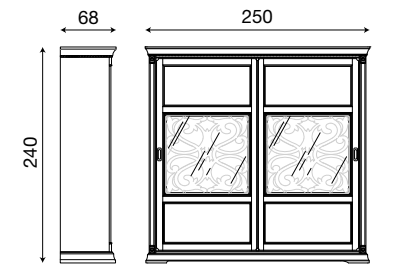

Armadio scorrevole MINI bianco 2 ante con specchi serigrafati

L. 250 P. 68 H. 240

71CI08AR

Armadio scorrevole MAXI 2 ante legno ciliegio

71BO08AR

Armadio scorrevole MAXI 2 ante legno bianco

L. 250 P. 68 H. 240