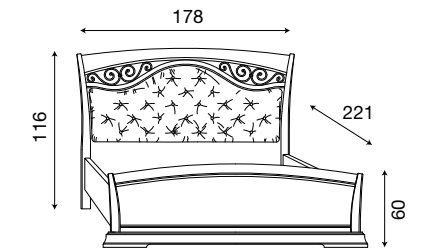

Palazzo Ducale Zona Notte

Disegni tecnici

L. 158 P. 221 H. 116 (140x200)

71CI63LT
Letto testiera tessuto con fregi in metallo
e pediera alta ciliegio

71BO63LT
Letto testiera tessuto con fregi in metallo
e pediera alta bianco