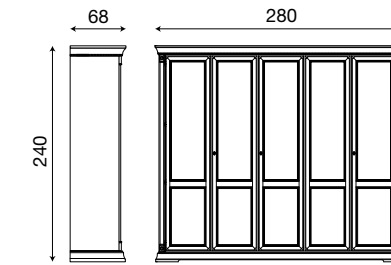

L. 280 P. 68 H. 240

71CI05AR

Armadio battente 5 ante legno ciliegio

71BO05AR

Armadio battente 5 ante legno bianco