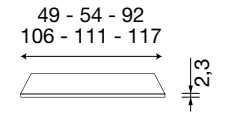

Disegni tecnici

Palazzo Ducale Zona Notte

Ripiano per armadio ciliegio

- L.49 **71CI15CL**   L.54 **71CI13CL**
- L.92 **71CI17CL**   L.106 **71CI14CL**
- L.111 **71CI12CL**   L.117 **71CI18CL**