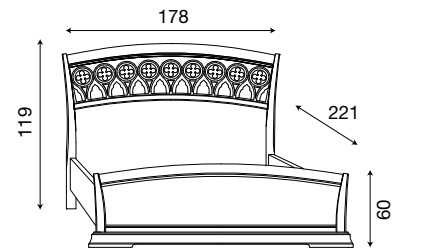

Disegni tecnici

Palazzo Ducale Zona Notte

L. 158 P. 221 H. 119 (140x200)

71CI03LT
Letto testiera traforata
e pediera alta ciliegio

71BO03LT
Letto testiera traforata
e pediera alta bianco

L. 178 P. 221 H. 119 (160x200)