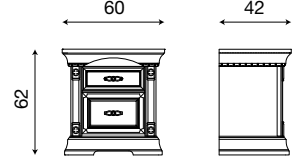

L. 60 P. 42 H. 62

- **71CI01CD**
  Comodino 2 cassetti ciliegio
- **71BO01CD**
  Comodino 2 cassetti bianco