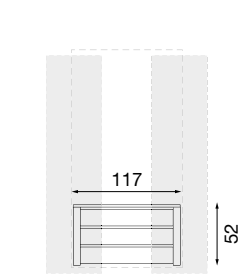

Cassettiera interna ciliegio armadio 3/4/5 ante battente

71BO01CE

Cassettiera interna bianco armadio 3/4/5 ante battente

L. 92 P. 52 H. 52

71CI02CE

Cassettiera interna ciliegio armadio scorrevole MINI

71BO02CE

Cassettiera interna bianco armadio scorrevole MINI

L. 117 P. 52 H. 52

71CI03CE

Cassettiera interna ciliegio armadio scorrevole MAXI

71BO03CE

Cassettiera interna bianco armadio scorrevole MAXI

Disegni tecnici