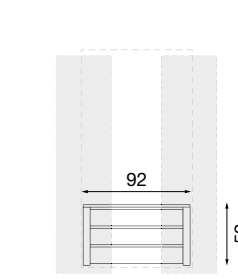

L. 92 P. 52 H. 52

71CI02CE

Cassettiera interna ciliegio armadio scorrevole MINI

71BO02CE

Cassettiera interna bianco armadio scorrevole MINI