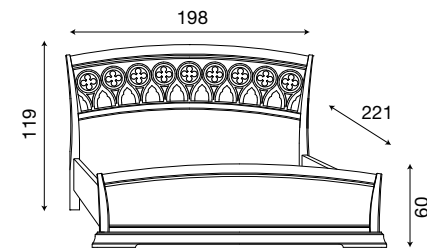

L. 198 P. 221 H. 119 (180x200)

71CI05LT
Letto testiera traforata
e pediera alta ciliegio

71BO05LT
Letto testiera traforata
e pediera alta bianco