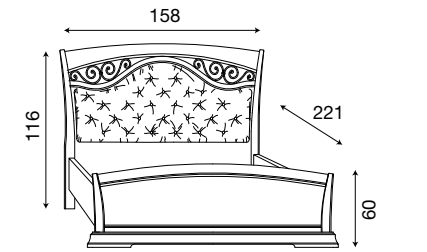

Palazzo Ducale Zona Notte

Disegni tecnici

L. 158 P. 221 H. 116 (140x200)

71CI63LT
Letto testiera tessuto con fregi in metallo
e pediera alta ciliegio

71BO63LT
Letto testiera tessuto con fregi in metallo
e pediera alta bianco