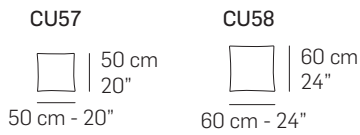

204 cm - 80"

3001

204 cm - 80"

3003

189 cm - 74"

1592

144 cm - 57"

1591

144 cm - 57"

1422

144 cm - 57"

1421

144 cm - 57"

5002

171 cm - 67"

111 cm - 44"

5001

171 cm - 67"

111 cm - 44"

3022

246 cm - 97"

3021

246 cm - 97"

3032

245 cm - 96"

3031

245 cm - 96"

tutti gli elementi del gruppo B hanno lo stesso modulo di seduta - all items in group B have the same seat width

CUSCINETTI CONSIGLIATI / SUGGESTED PILLOWS

COMPOSIZIONI CONSIGLIATE / SUGGESTED COMPOSITIONS