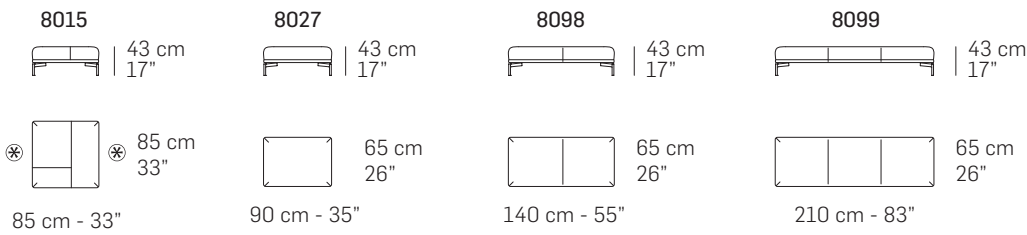

204 cm - 80"

3001

204 cm - 80"

3003

189 cm - 74"

1592

144 cm - 57"

1591

144 cm - 57"

1422

144 cm - 57"

1421

144 cm - 57"

5002

171 cm - 67"

111 cm - 44"

5001

171 cm - 67"

111 cm - 44"

3022

246 cm - 97"

3021

246 cm - 97"

3032

245 cm - 96"

3031

245 cm - 96"

tutti gli elementi del gruppo B hanno lo stesso modulo di seduta - all items in group B have the same seat width

CUSCINETTI CONSIGLIATI / SUGGESTED PILLOWS

COMPOSIZIONI CONSIGLIATE / SUGGESTED COMPOSITIONS