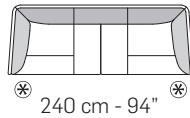

G012 - GARY

FRONTALE
FRONT

LATERALE
DEPTH

3900

3200

3000

A

1203

104 cm - 41"

1202

121 cm - 48"

1201

121 cm - 48"

3202

224 cm - 88"

3201

224 cm - 88"

3203

209 cm - 82"

1602

154 cm - 61"

1601

154 cm - 61"

1672

245 cm - 96"

3031

245 cm - 96"

tutti gli elementi del gruppo B hanno lo stesso modulo di seduta - all items in group B have the same seat width

CUSCINETTI CONSIGLIATI / SUGGESTED PILLOWS

COMPOSIZIONI CONSIGLIATE / SUGGESTED COMPOSITIONS