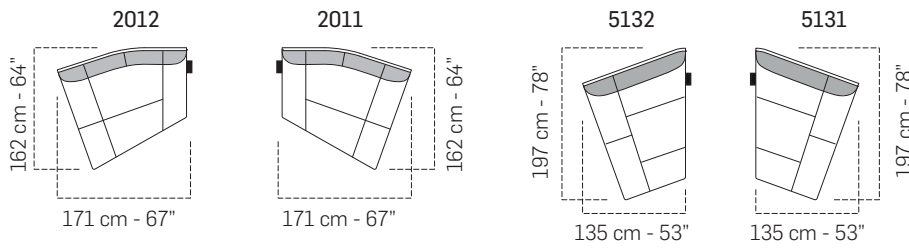

204 cm - 80"

3001

204 cm - 80"

3003

189 cm - 74"

1592

144 cm - 57"

1591

144 cm - 57"

1422

144 cm - 57"

1421

144 cm - 57"

5002

171 cm - 67"

111 cm - 44"

5001

171 cm - 67"

111 cm - 44"

3022

246 cm - 97"

3021

246 cm - 97"

3032

245 cm - 96"

3031

245 cm - 96"

tutti gli elementi del gruppo B hanno lo stesso modulo di seduta - all items in group B have the same seat width

CUSCINETTI CONSIGLIATI / SUGGESTED PILLOWS

COMPOSIZIONI CONSIGLIATE / SUGGESTED COMPOSITIONS