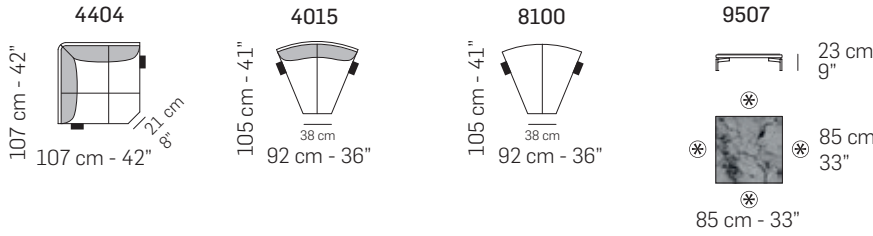

204 cm - 80"

3001

204 cm - 80"

3003

189 cm - 74"

1592

144 cm - 57"

1591

144 cm - 57"

1422

144 cm - 57"

1421

144 cm - 57"

5002

171 cm - 67"

111 cm - 44"

5001

171 cm - 67"

111 cm - 44"

3022

246 cm - 97"

3021

246 cm - 97"

3032

245 cm - 96"

3031

245 cm - 96"

tutti gli elementi del gruppo B hanno lo stesso modulo di seduta - all items in group B have the same seat width

CUSCINETTI CONSIGLIATI / SUGGESTED PILLOWS

COMPOSIZIONI CONSIGLIATE / SUGGESTED COMPOSITIONS