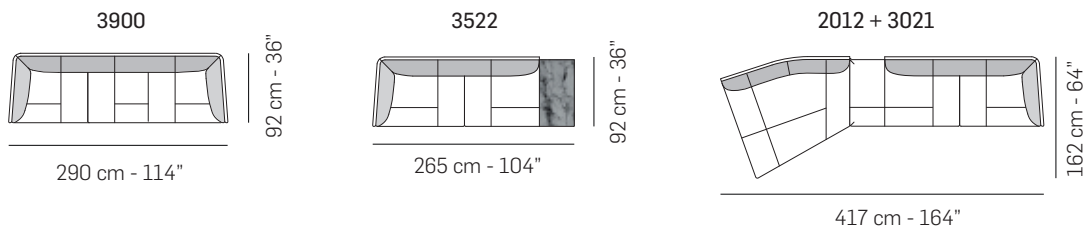

144 cm - 57"

1422

144 cm - 57"

1421

144 cm - 57"

5002

171 cm - 67"

111 cm - 44"

5001

171 cm - 67"

111 cm - 44"

3022

246 cm - 97"

3021

246 cm - 97"

3032

245 cm - 96"

3031

245 cm - 96"

tutti gli elementi del gruppo B hanno lo stesso modulo di seduta - all items in group B have the same seat width

CUSCINETTI CONSIGLIATI / SUGGESTED PILLOWS

COMPOSIZIONI CONSIGLIATE / SUGGESTED COMPOSITIONS