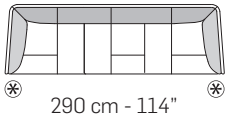

G012 - GARY

FRONTALE
FRONT

LATERALE
DEPTH

3900

3200

3000

A

1203

104 cm - 41"

1202

121 cm - 48"

1201

121 cm - 48"

3202

224 cm - 88"

3201

224 cm - 88"

3203

209 cm - 82"

1602

154 cm - 61"

1601

154 cm - 61"

1672

144 cm - 57"

1422

144 cm - 57"

1421

144 cm - 57"

5002

171 cm - 67"

111 cm - 44"