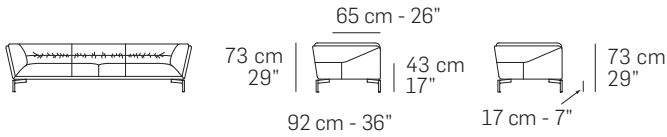

G012 - GARY

FRONTALE
FRONT

LATERALE
DEPTH

3900

3200

3000

A

1203

104 cm - 41"

1202

121 cm - 48"

1201

121 cm - 48"

3202

224 cm - 88"

3201

224 cm - 88"

3203

209 cm - 82"

1602

154 cm - 61"

1601

154 cm - 61"

1672

5001

171 cm - 67"

111 cm - 44"

3022

246 cm - 97"

3021

246 cm - 97"

3032