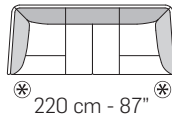

G012 - GARY

FRONTALE
FRONT

LATERALE
DEPTH

3900

3200

3000

A

1203

104 cm - 41"

1202

121 cm - 48"

1201

121 cm - 48"

3202

224 cm - 88"

3201

224 cm - 88"

3203

209 cm - 82"

1602

154 cm - 61"

1601

154 cm - 61"

1672

245 cm - 96"

3031

245 cm - 96"

tutti gli elementi del gruppo B hanno lo stesso modulo di seduta - all items in group B have the same seat width

CUSCINETTI CONSIGLIATI / SUGGESTED PILLOWS

COMPOSIZIONI CONSIGLIATE / SUGGESTED COMPOSITIONS