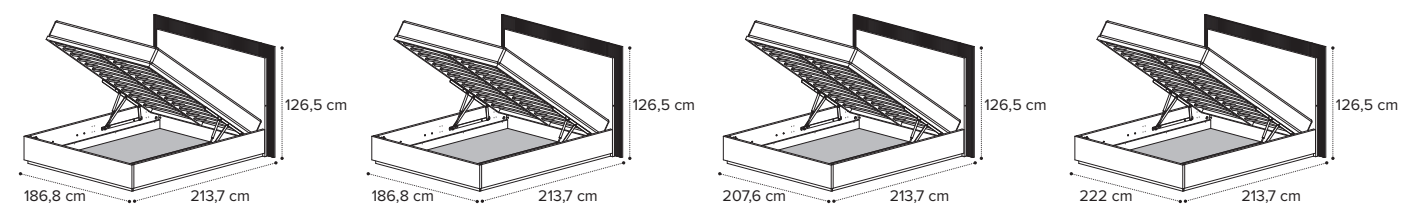

181LET.05MB	• 1510	181LET.06MB	• 1510	181LET.07MB	• 1640	181LET.08MB	• 1740
0,42	m³	kg	BOX 6	0,42	m³	kg	BOX 6

STORAGE mattress not included

Letto ONYX QS 154 c/contenitore e rete
Bed ONYX QS 154 w/storage
Кровать ONYX QS с под. мех-мом 154

Letto ONYX 160X200 c/contenitore e rete
Bed ONYX 160X200 w/storage
Кровать ONYX с под. мех-мом 160X200

Letto ONYX 180X200 c/contenitore e rete
Bed ONYX 180X200 w/storage
Кровать ONYX с под. мех-мом 180X200

Letto ONYX KS 195 c/contenitore e rete
Bed ONYX KS 195 w/storage
Кровать ONYX с под. мех-мом KS 195