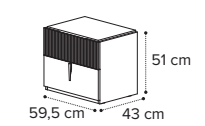

Comodino
Night table
Прикроватная тумба

181CMN.01MB	• 320		
0,16	m³	kg	BOX 1