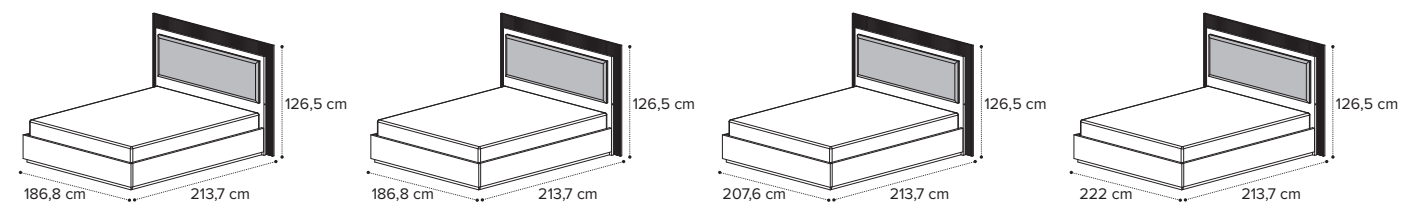

181LET.01MB	• 1260	181LET.02MB	• 1260	181LET.03MB	• 1390	181LET.04MB	• 1490
0,36	m³	kg	BOX 5	0,36	m³	kg	BOX 5

frame and mattress are not included

Letto SOFT QS 154
Bed SOFT QS 154
Кровать SOFT QS 154

Letto SOFT 160X200
Bed SOFT 160X200
Кровать SOFT 160X200

Letto SOFT 180X200
Bed SOFT 180X200
Кровать SOFT 180X200

Letto SOFT KS 195
Bed SOFT KS 195
Кровать SOFT KS 195