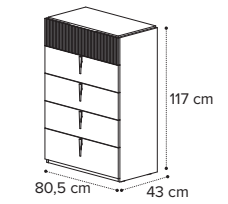

Settimino
Tallboy
Комод 5 ящ.

181SET.01MB	• 690		
0,47	m³	kg	BOX 1