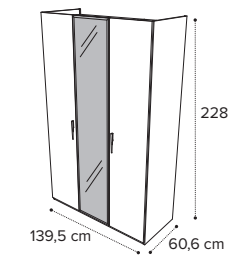

181AR3.02MB	• 1404		
0,48	m³	kg	BOX 14