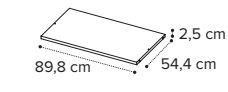

Ripiano extra modulo 90
Extra shelf for module 90
Доп. полка для модуля 90

300AR2.02AV	• 44			
0,02	m³	9,70	kg	BOX 1