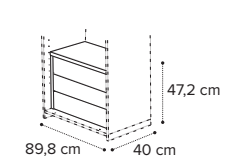

Cassettiera 3 cassetti
3 drawers unit
Кассетница 3 ящика

300CAS.01AV	• 244			
0,249	m³	30,1	kg	BOX 1