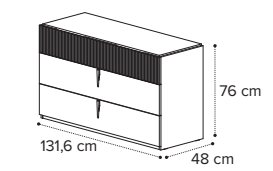

Comò singolo 3 cassetti
Single dresser 3 drawers
Комод 3 ящ.

181CMS.01MB	• 690		
0,56	m³	kg	BOX 1