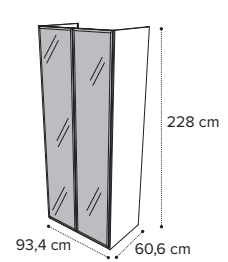

181AR2.02MB	• 1054		
0,32	m³	kg	BOX 8