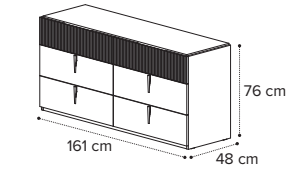

Comò doppio
Double dresser
Комод 6 ящ.

181CMD.01MB	• 899		
0,68	m³	kg	BOX 1