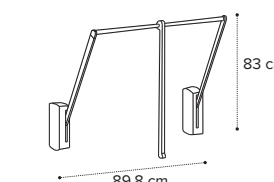

000KIT.AR01	• 135			
0,02	m³	4,20	kg	BOX 2