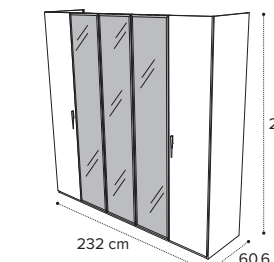

Armadio 5 ante, specchio
5 glass doors wardrobe
Шкаф 5-х дв. с зеркалами

181AR5.02MB	• 2290		
0,74	m³	kg	BOX 20

ACCESSORIES