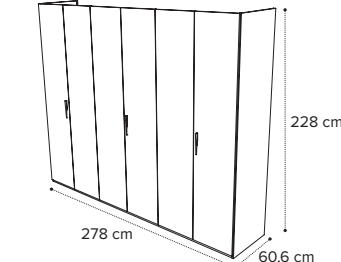

Armadio batt. 6 ante, legno
6 door wardrobe
Шкаф 6-ти дв.

181AR6.01MB	• 2239		
0,84	m³	kg	BOX 21