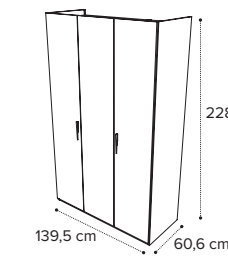

Armadio batt. 3 ante, legno
3 door wardrobe
Шкаф 3-х дв.

181AR3.01MB	• 1295		
0,48	m³	kg	BOX 14