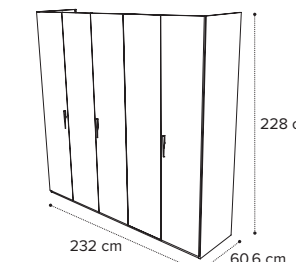

Armadio batt. 5 ante, legno
5 door wardrobe
Шкаф 5-х дв.

181AR5.01MB	• 1988		
0,74	m³	kg	BOX 20