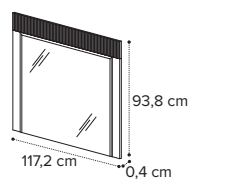

Specchiera
Mirror
Зеркало

181SPE.01MB	• 299		
0,09	m³	kg	BOX 1