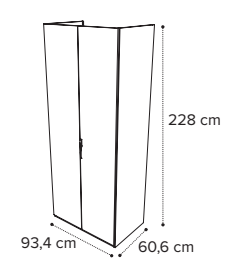

Armadio batt. 2 ante, legno
2 door wardrobe
Шкаф 2-х дв.

181AR2.01MB	• 861		
0,32	m³	kg	BOX 9