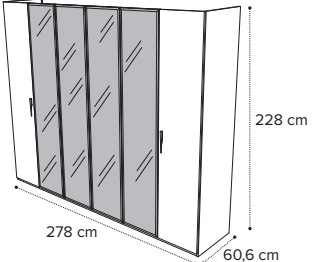

Armadio 6 ante, specchio
6 glass doors wardrobe
Шкаф 6-ти дв. с зеркалами

181AR6.02MB	• 2650		
0,84	m³	kg	BOX 21