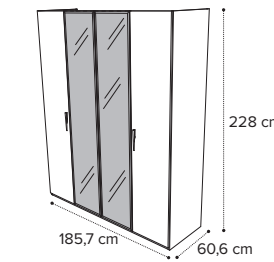

Armadio 4 ante, specchio
4 glass doors wardrobe
Шкаф 4-х дв. с зеркалами

181AR4.02MB	• 1766		
0,58	m³	kg	BOX 15