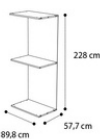

300AR2.01AV

0,08 m³ 36,90 kg BOX 3