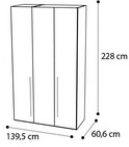

136AR3.16PL

0,49 m³ 173,10 kg BOX 15