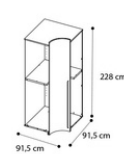

136ARA.01PL

0,70 m³ 106,2 kg BOX 5