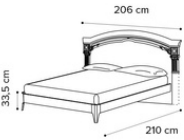

NABUCCO

NABUCCO NIGHT

05 - 154 cm

160 cm

180 cm

195 cm

160 cm

180 cm

SILVER BIRCH

166LET.04PL

0,29 m³ kg BOX 6

166LET.05PL

0,29 m³ kg BOX 6

166LET.06PL

0,30 m³ kg BOX 6

166LET.07PL

0,37 m³ kg BOX 6

166LET.08PL

0,53 m³ kg BOX 10

166LET.09PL

0,57 m³ kg BOX 10

05 - 154 cm / 160 cm

180 cm

Specchiera
Mirror
Зеркало

SILVER BIRCH

166LET.01PL

0,40 m³ kg BOX 3

166LET.02PL

0,42 m³ kg BOX 3

166SPE.01PL

0,16 m³ kg BOX 1

136SPE.03PL

0,06 m³ 20,1 kg BOX 1

Comodino
Night table
Прикроватная тумба

Comò
Dresser
Комод

Comò doppio
Double-dresser
Комод 6 ящ.

Settimino
Tallboy
Комод 5 ящ.

Toilette
Toilette
СТОЛ ТУАЛЕТНЫЙ

SILVER BIRCH

166CMN.01PL

0,18 m³ kg BOX 1

166CMS.01PL

0,49 m³ kg BOX 1

166CMD.01PL

0,67 m³ kg BOX 1

166SET.01PL

0,53 m³ kg BOX 1

166TOI.01PL

0,55 m³ kg BOX 3

1086COM.00113

0,16 m³ 7,2 kg BOX 1

166SED.01PLMS318

0,26 m³ 12 kg BOX 1

1032COM.00150

0,14 m³ 10,5 kg BOX 1

1032COM.00130

0,06 m³ 8,2 kg BOX 1

150POL.01XXMS318

0,37 m³ 15,8 kg BOX 1

3073COM.00012

0,03 m³ 1,3 kg BOX 1

CENTRO
mobili
ITALIANSKY NÁBYTOK
SINCE 1992

CENTRO MOBILI s.r.o., Bratislavská 1016, 911 05 Trenčín,
+421 905 566 809, nabytok@centromobili.sk