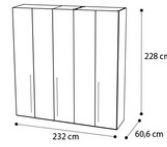

136AR5.16PL

0,75 m³ 269,90 kg BOX 22