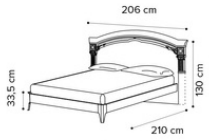

NABUCCO

NABUCCO NIGHT

05 - 154 cm