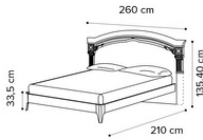

195 cm

160 cm