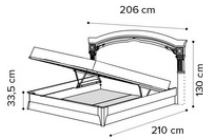

NABUCCO

NABUCCO NIGHT

05 - 154 cm

160 cm

180 cm

195 cm

160 cm

180 cm

SILVER BIRCH

166LET.04PL

0,29 m³ kg BOX 6

166LET.05PL

0,29 m³ kg BOX 6

166LET.06PL

0,30 m³ kg BOX 6

166LET.07PL

0,37 m³ kg BOX 6

166LET.08PL

0,53 m³ kg BOX 10

166LET.09PL

0,57 m³ kg BOX 10

05 - 154 cm / 160 cm

180 cm

Specchiera
Mirror
Зеркало

SILVER BIRCH

166LET.01PL

0,40 m³ kg BOX 3

166LET.02PL

0,42 m³ kg BOX 3

166SPE.01PL

0,16 m³ kg BOX 1

136SPE.03PL

0,06 m³ 20,1 kg BOX 1

Comodino
Night table
Прикроватная тумба

Comò
Dresser
Комод

Comò doppio
Double-dresser
Комод 6 ящ.

Settimino
Tallboy
Комод 5 ящ.

Toilette
Toilette
СТОЛ ТУАЛЕТНЫЙ

SILVER BIRCH

166CMN.01PL

0,18 m³ kg BOX 1

166CMS.01PL

0,49 m³ kg BOX 1

166CMD.01PL

0,67 m³ kg BOX 1

166SET.01PL

0,53 m³ kg BOX 1

166TOI.01PL

0,55 m³ kg BOX 3

1086COM.00113

0,16 m³ 7,2 kg BOX 1

166SED.01PLMS318

0,26 m³ 12 kg BOX 1

1032COM.00150

0,14 m³ 10,5 kg BOX 1

1032COM.00130

0,06 m³ 8,2 kg BOX 1

150POL.01XXMS318

0,37 m³ 15,8 kg BOX 1

3073COM.00012

0,03 m³ 1,3 kg BOX 1

CENTRO
mobili
ITALIANSKY NÁBYTOK
SINCE 1992

CENTRO MOBILI s.r.o., Bratislavská 1016, 911 05 Trenčín,
+421 905 566 809, nabytok@centromobili.sk