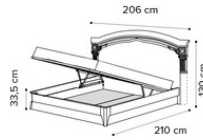

NABUCCO

NABUCCO NIGHT

05 - 154 cm

160 cm

180 cm

195 cm

160 cm

180 cm

SILVER BIRCH

166LET.04PL

0,29 m³ kg BOX 6

166LET.05PL

0,29 m³ kg BOX 6

166LET.06PL

0,30 m³ kg BOX 6

166LET.07PL

0,37 m³ kg BOX 6

166LET.08PL

0,53 m³ kg BOX 10

166LET.09PL

0,57 m³ kg BOX 10

05 - 154 cm / 160 cm

180 cm

Specchiera
Mirror
Зеркало

SILVER BIRCH

166LET.01PL

0,40 m³ kg BOX 3

166LET.02PL

0,42 m³ kg BOX 3

166SPE.01PL

0,16 m³ kg BOX 1

136SPE.03PL

0,06 m³ 20,1 kg BOX 1

Comodino
Night table
Прикроватная тумба

Comò
Dresser
Комод

Comò doppio
Double-dresser
Комод 6 ящ.

Settimino
Tallboy
Комод 5 ящ.

Toilette
Toilette
СТОЛ ТУАЛЕТНЫЙ

SILVER BIRCH

166CMN.01PL

0,18 m³ kg BOX 1

166CMS.01PL

0,49 m³ kg BOX 1

166CMD.01PL

0,67 m³ kg BOX 1

166SET.01PL

0,53 m³ kg BOX 1

166TOI.01PL

0,55 m³ kg BOX 3

1086COM.00113

0,16 m³ 7,2 kg BOX 1

166SED.01PLMS318

0,26 m³ 12 kg BOX 1

1032COM.00150

0,14 m³ 10,5 kg BOX 1

1032COM.00130

0,06 m³ 8,2 kg BOX 1

150POL.01XXMS318

0,37 m³ 15,8 kg BOX 1

3073COM.00012

0,03 m³ 1,3 kg BOX 1

CENTRO
mobili
ITALIANSKY NÁBYTOK
SINCE 1992

CENTRO MOBILI s.r.o., Bratislavská 1016, 911 05 Trenčín,
+421 905 566 809, nabytok@centromobili.sk