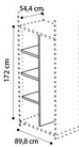

300CAS.01AV

0,249 m² 28,30 kg BOX 1

300RIP.01AV

0,05 m² 20,6 kg BOX 3

300RIP.02AV

0,08 m² 31,4 kg BOX 4

000KIT.AR01

0,02 m² 4,20 kg BOX 2

000KIT.AR02

0,023 m² 3,90 kg BOX 2

CENTRO
mobili
ITALIANSKY NÁBYTOK
SINCE 1992

CENTRO MOBILI s.r.o., Bratislavská 1016, 911 05 Trenčín,
+421 905 566 809, nabytok@centromobili.sk