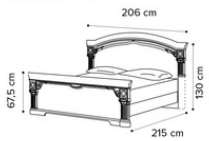

SILVER BIRCH

166LET.04PL

0,29 m³ kg BOX 6

166LET.05PL

0,29 m³ kg BOX 6

166LET.06PL

0,30 m³ kg BOX 6

166LET.07PL

0,37 m³ kg BOX 6

166LET.08PL

0,53 m³ kg BOX 10

166LET.09PL

0,57 m³ kg BOX 10

05 - 154 cm / 160 cm