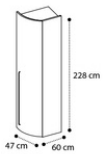

136ART.02PL

0,40 m³ 59,3 kg BOX 6