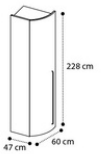

136ART.01PL

0,40 m³ 59,3 kg BOX 6