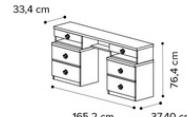

Toilette
Toilette
СТОЛ ТУАЛЕТНЫЙ

SILVER BIRCH

166CMN.01PL

0,18 m³ kg BOX 1

166CMS.01PL

0,49 m³ kg BOX 1

166CMD.01PL

0,67 m³ kg BOX 1

166SET.01PL

0,53 m³ kg BOX 1

166TOI.01PL

0,55 m³ kg BOX 3