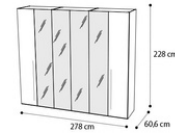

136AR6.17PL

0,85 m³ 342,90 kg BOX 22

SILVER BIRCH