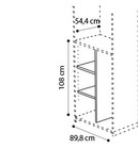

300CAS.01AV

0,249 m² 28,30 kg BOX 1

300RIP.01AV

0,05 m² 20,6 kg BOX 3

300RIP.02AV

0,08 m² 31,4 kg BOX 4

000KIT.AR01

0,02 m² 4,20 kg BOX 2

000KIT.AR02

0,023 m² 3,90 kg BOX 2

CENTRO
mobili
ITALIANSKY NÁBYTOK
SINCE 1992

CENTRO MOBILI s.r.o., Bratislavská 1016, 911 05 Trenčín,
+421 905 566 809, nabytok@centromobili.sk