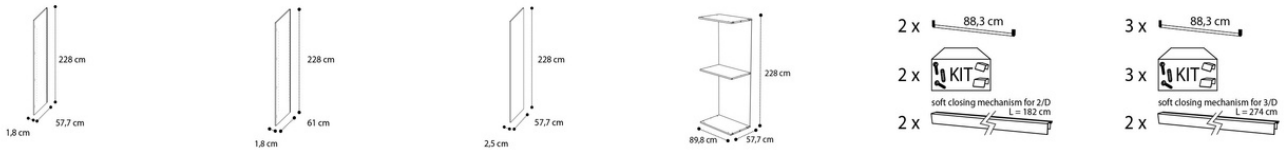

Fianco DX/SX armadio - Wardrobe side - Панель боковая правая/левая	Fianco DX/SX prof. 61 cm armadio scor. - Side for sliding door wardrobe d. 61 cm - Панель боковая д/шкафа купе, P. 61	Divisione armadio - Wardrobe dividing panel - Перегородка д/шкафа	Modulo da 90 - Module 90 cm - Секция для шкафа 90 cm	Kit ferramenta-carrelli armadio scor. 2A - Hardware kit for 2D sliding wardrobe - Комплект фурнитуры для 2д. шкафа	Kit ferramenta-carrelli armadio scor. 3A - Hardware kit for 3D sliding wardrobe - Комплект фурнитуры для 3д. шкафа
136AR0.12PL	136ARS.12PL	300AR0.01AV	300AR2.01AV	300ARS.01AV	300ARS.02AV
0,06 m² 19,90 kg BOX 1	0,06 m² 19,20 kg BOX 1	0,06 m² 24,20 kg BOX 1	0,04 m² 18 kg BOX 3	0,03 m² 8,10 kg BOX 2	0,03 m² 7,20 kg BOX 2