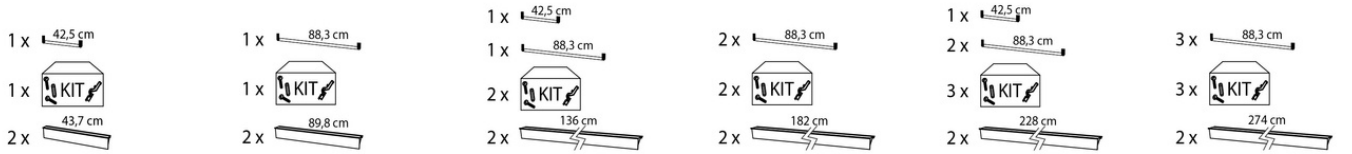

NABUCCO

NABUCCO NIGHT

Kit armadio 1A - Kit 1d wardrobe - Комплект фурнитуры для 1д. шкафа	Kit armadio 2A - Kit for 2d wardrobe - Комплект фурнитуры для 2д. Шкафа	Kit armadio 3A - Kit for 3d wardrobe - Комплект фурнитуры для 3д. Шкафа	Kit armadio 4A - Kit for 4d wardrobe - Комплект фурнитуры для 4д. Шкафа	Kit armadio 5A - Kit for 5d wardrobe - Комплект фурнитуры для 5д. Шкафа	Kit armadio 6A - Kit for 6d wardrobe - Комплект фурнитуры для 6д. Шкафа
300AR1.03GI	300AR2.03GI	300AR3.03GI	300AR4.03GI	300AR5.03GI	300AR6.03GI
0,01 m² 1,60 kg BOX 1	0,02 m² 3,10 kg BOX 1	0,02 m² 4,80 kg BOX 1	0,03 m² 6,30 kg BOX 1	0,04 m² 7,80 kg BOX 1	0,04 m² 9,40 kg BOX 1