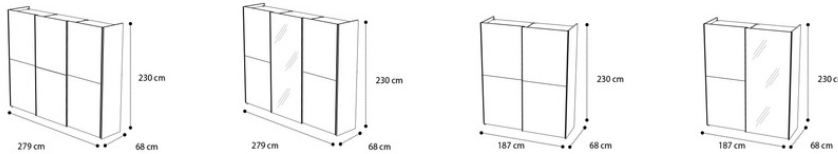

Armadio scor. 3A legno - 3D sliding door wardrobe - Шкаф-купе 3д.	Armadio scor. 3A legno e specchio - 3D sliding door with mirror door - Шкаф-купе 3д. с зеркалом	Armadio scor. 2A legno - 2D sliding door wardrobe - Шкаф-купе 2д.	Armadio scor. 2A legno e specchio - 2D sliding door with mirror door - Шкаф-купе 2д. с зеркалом
136ARS.05PL	136ARS.06PL	136ARS.07PL	136ARS.08PL
0,84 m² 315,10 kg BOX 18	0,84 m² 334,30 kg BOX 18	0,60 m² 218,60 kg BOX 13	0,60 m² 237,80 kg BOX 13