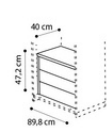

300CAS.01AV

0,249 m² 28,30 kg BOX 1

300RIP.01AV

0,05 m² 20,6 kg BOX 3

300RIP.02AV

0,08 m² 31,4 kg BOX 4

000KIT.AR01

0,02 m² 4,20 kg BOX 2

000KIT.AR02

0,023 m² 3,90 kg BOX 2

CENTRO
mobili
ITALIANSKY NÁBYTOK
SINCE 1992

CENTRO MOBILI s.r.o., Bratislavská 1016, 911 05 Trenčín,
+421 905 566 809, nabytok@centromobili.sk