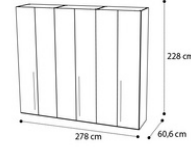

136AR6.16PL

0,85 m³ 306,40 kg BOX 23

SILVER BIRCH