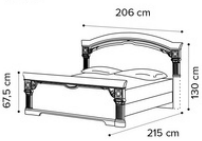

180 cm

Specchiera
Mirror
Зеркало