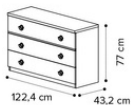

Comò
Dresser
Комод