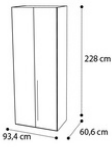

NABUCCO

NABUCCO NIGHT

SILVER BIRCH

136AR2.16PL

0,32 m³ 112,50 kg BOX 9