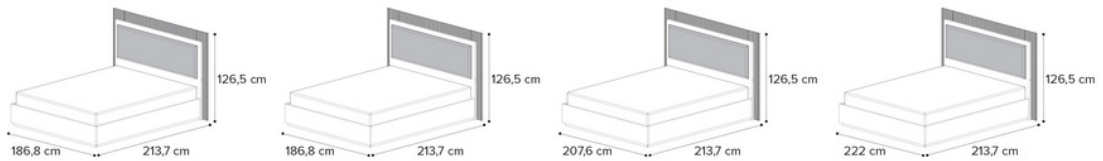

181LET.01MB

0,36 m³ kg BOX 5

181LET.02MB

0,36 m³ kg BOX 5

181LET.03MB

0,39 m³ kg BOX 5

181LET.04MB

0,41 m³ kg BOX 5

MED BLUE

frame and mattress are not included