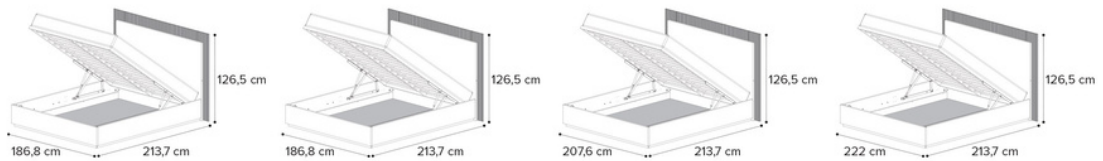

181LET.05MB

0,42 m³ kg BOX 6

181LET.06MB

0,42 m³ kg BOX 6

181LET.07MB

0,46 m³ kg BOX 6

181LET.08MB

0,49 m³ kg BOX 6

MED BLUE

STORAGE mattress not included