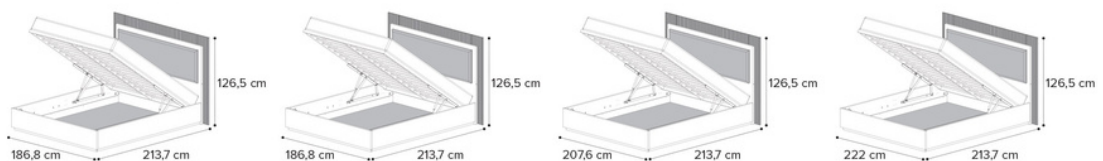

181LET.09MB

0,52 m³ kg BOX 8

181LET.10MB

0,56 m³ kg BOX 8

181LET.11MB

0,61 m³ kg BOX 8

181LET.12MB

0,64 m³ kg BOX 8

MED BLUE

STORAGE mattress not included