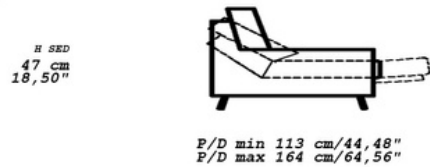

BLOSSOM

2005

CUSCINO CODICE 05 PICCOLO

	cm	inch
L/W	40	15,74"
A/H	40	15,74"
P/D	0	

2101

POLTRONA BRACCIO SINISTRO

	cm	inch
L/W	90	35,43"
A/H	72	28,34"
P/D	113	44,48"

2112

POLTRONA BRACCIO SINISTRO RECLINER

	cm	inch
L/W	90	35,43"
A/H	72	28,34"
P/D	113	44,48"

2125

POLTRONA SENZA BRACCIOLI RECLINER

	cm	inch
L/W	60	23,62"
A/H	72	28,34"
P/D	113	44,48"

2009

CUSCINO CODICE 05 GRANDE

	cm	inch
L/W	60	23,62"
A/H	10	3,93"
P/D	60	23,62"

2102

POLTRONA BRACCIO DESTRO

	cm	inch
L/W	90	35,43"
A/H	72	28,34"
P/D	113	44,48"

2113

POLTRONA BRACCIO DESTRO RECLINER

	cm	inch
L/W	90	35,43"
A/H	72	28,34"
P/D	113	44,48"