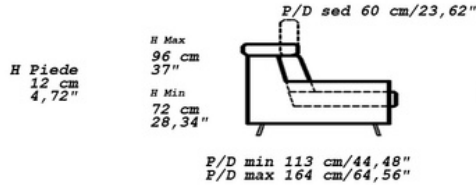

BLOSSOM

2005

CUSCINO CODICE 05 PICCOLO

	cm	inch
L/W	40	15,74"
A/H	40	15,74"
P/D	0	

2101

POLTRONA BRACCIO SINISTRO

	cm	inch
L/W	90	35,43"
A/H	72	28,34"
P/D	113	44,48"

2112

POLTRONA BRACCIO SINISTRO RECLINER

	cm	inch
L/W	90	35,43"
A/H	72	28,34"
P/D	113	44,48"

2125

POLTRONA SENZA BRACCIOLI RECLINER

	cm	inch
L/W	60	23,62"
A/H	72	28,34"
P/D	113	44,48"

2009

CUSCINO CODICE 05 GRANDE

	cm	inch
L/W	60	23,62"
A/H	10	3,93"
P/D	60	23,62"

2102

POLTRONA BRACCIO DESTRO

	cm	inch
L/W	90	35,43"
A/H	72	28,34"
P/D	113	44,48"

2113

POLTRONA BRACCIO DESTRO RECLINER

	cm	inch
L/W	90	35,43"
A/H	72	28,34"
P/D	113	44,48"