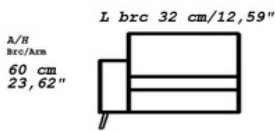

BLOSSOM

2005

CUSCINO CODICE 05 PICCOLO

	cm	inch
L/W	40	15,74"
A/H	40	15,74"
P/D	0	

2101

POLTRONA BRACCIO SINISTRO

	cm	inch
L/W	90	35,43"
A/H	72	28,34"
P/D	113	44,48"

2112

POLTRONA BRACCIO SINISTRO RECLINER

	cm	inch
L/W	90	35,43"
A/H	72	28,34"
P/D	113	44,48"

2125

POLTRONA SENZA BRACCIOLI RECLINER

	cm	inch
L/W	60	23,62"
A/H	72	28,34"
P/D	113	44,48"

2009

CUSCINO CODICE 05 GRANDE

	cm	inch
L/W	60	23,62"
A/H	10	3,93"
P/D	60	23,62"

2102

POLTRONA BRACCIO DESTRO

	cm	inch
L/W	90	35,43"
A/H	72	28,34"
P/D	113	44,48"

2113

POLTRONA BRACCIO DESTRO RECLINER

	cm	inch
L/W	90	35,43"
A/H	72	28,34"
P/D	113	44,48"

2202

2 POSTI BRACCIO DESTRO
 cm inch
 L/W 153 /60,23"
 A/H 72 /28,34"
 P/D 113 /44,48"

2209

2 POSTI 2 BRACCI RECLINER SINISTRO
 cm inch
 L/W 182 /71,65"
 A/H 72 /28,34"
 P/D 113 /44,48"

2210

2 POSTI 2 BRACCI RECLINER DESTRO
 cm inch
 L/W 182 /71,65"
 A/H 72 /28,34"
 P/D 113 /44,48"