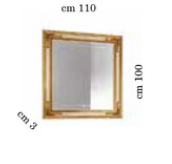

Mirror for 2doors buffet
Specchiera per contr. 2/ante
Зеркало для 2 х дверного
прилавка