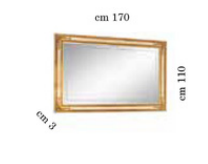

Mirror for 4doors buffet
Specchiera per contr. 4/ante
Зеркало для 4 х дверного
прилавка