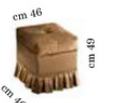

Pouf
Pouf
Пуф