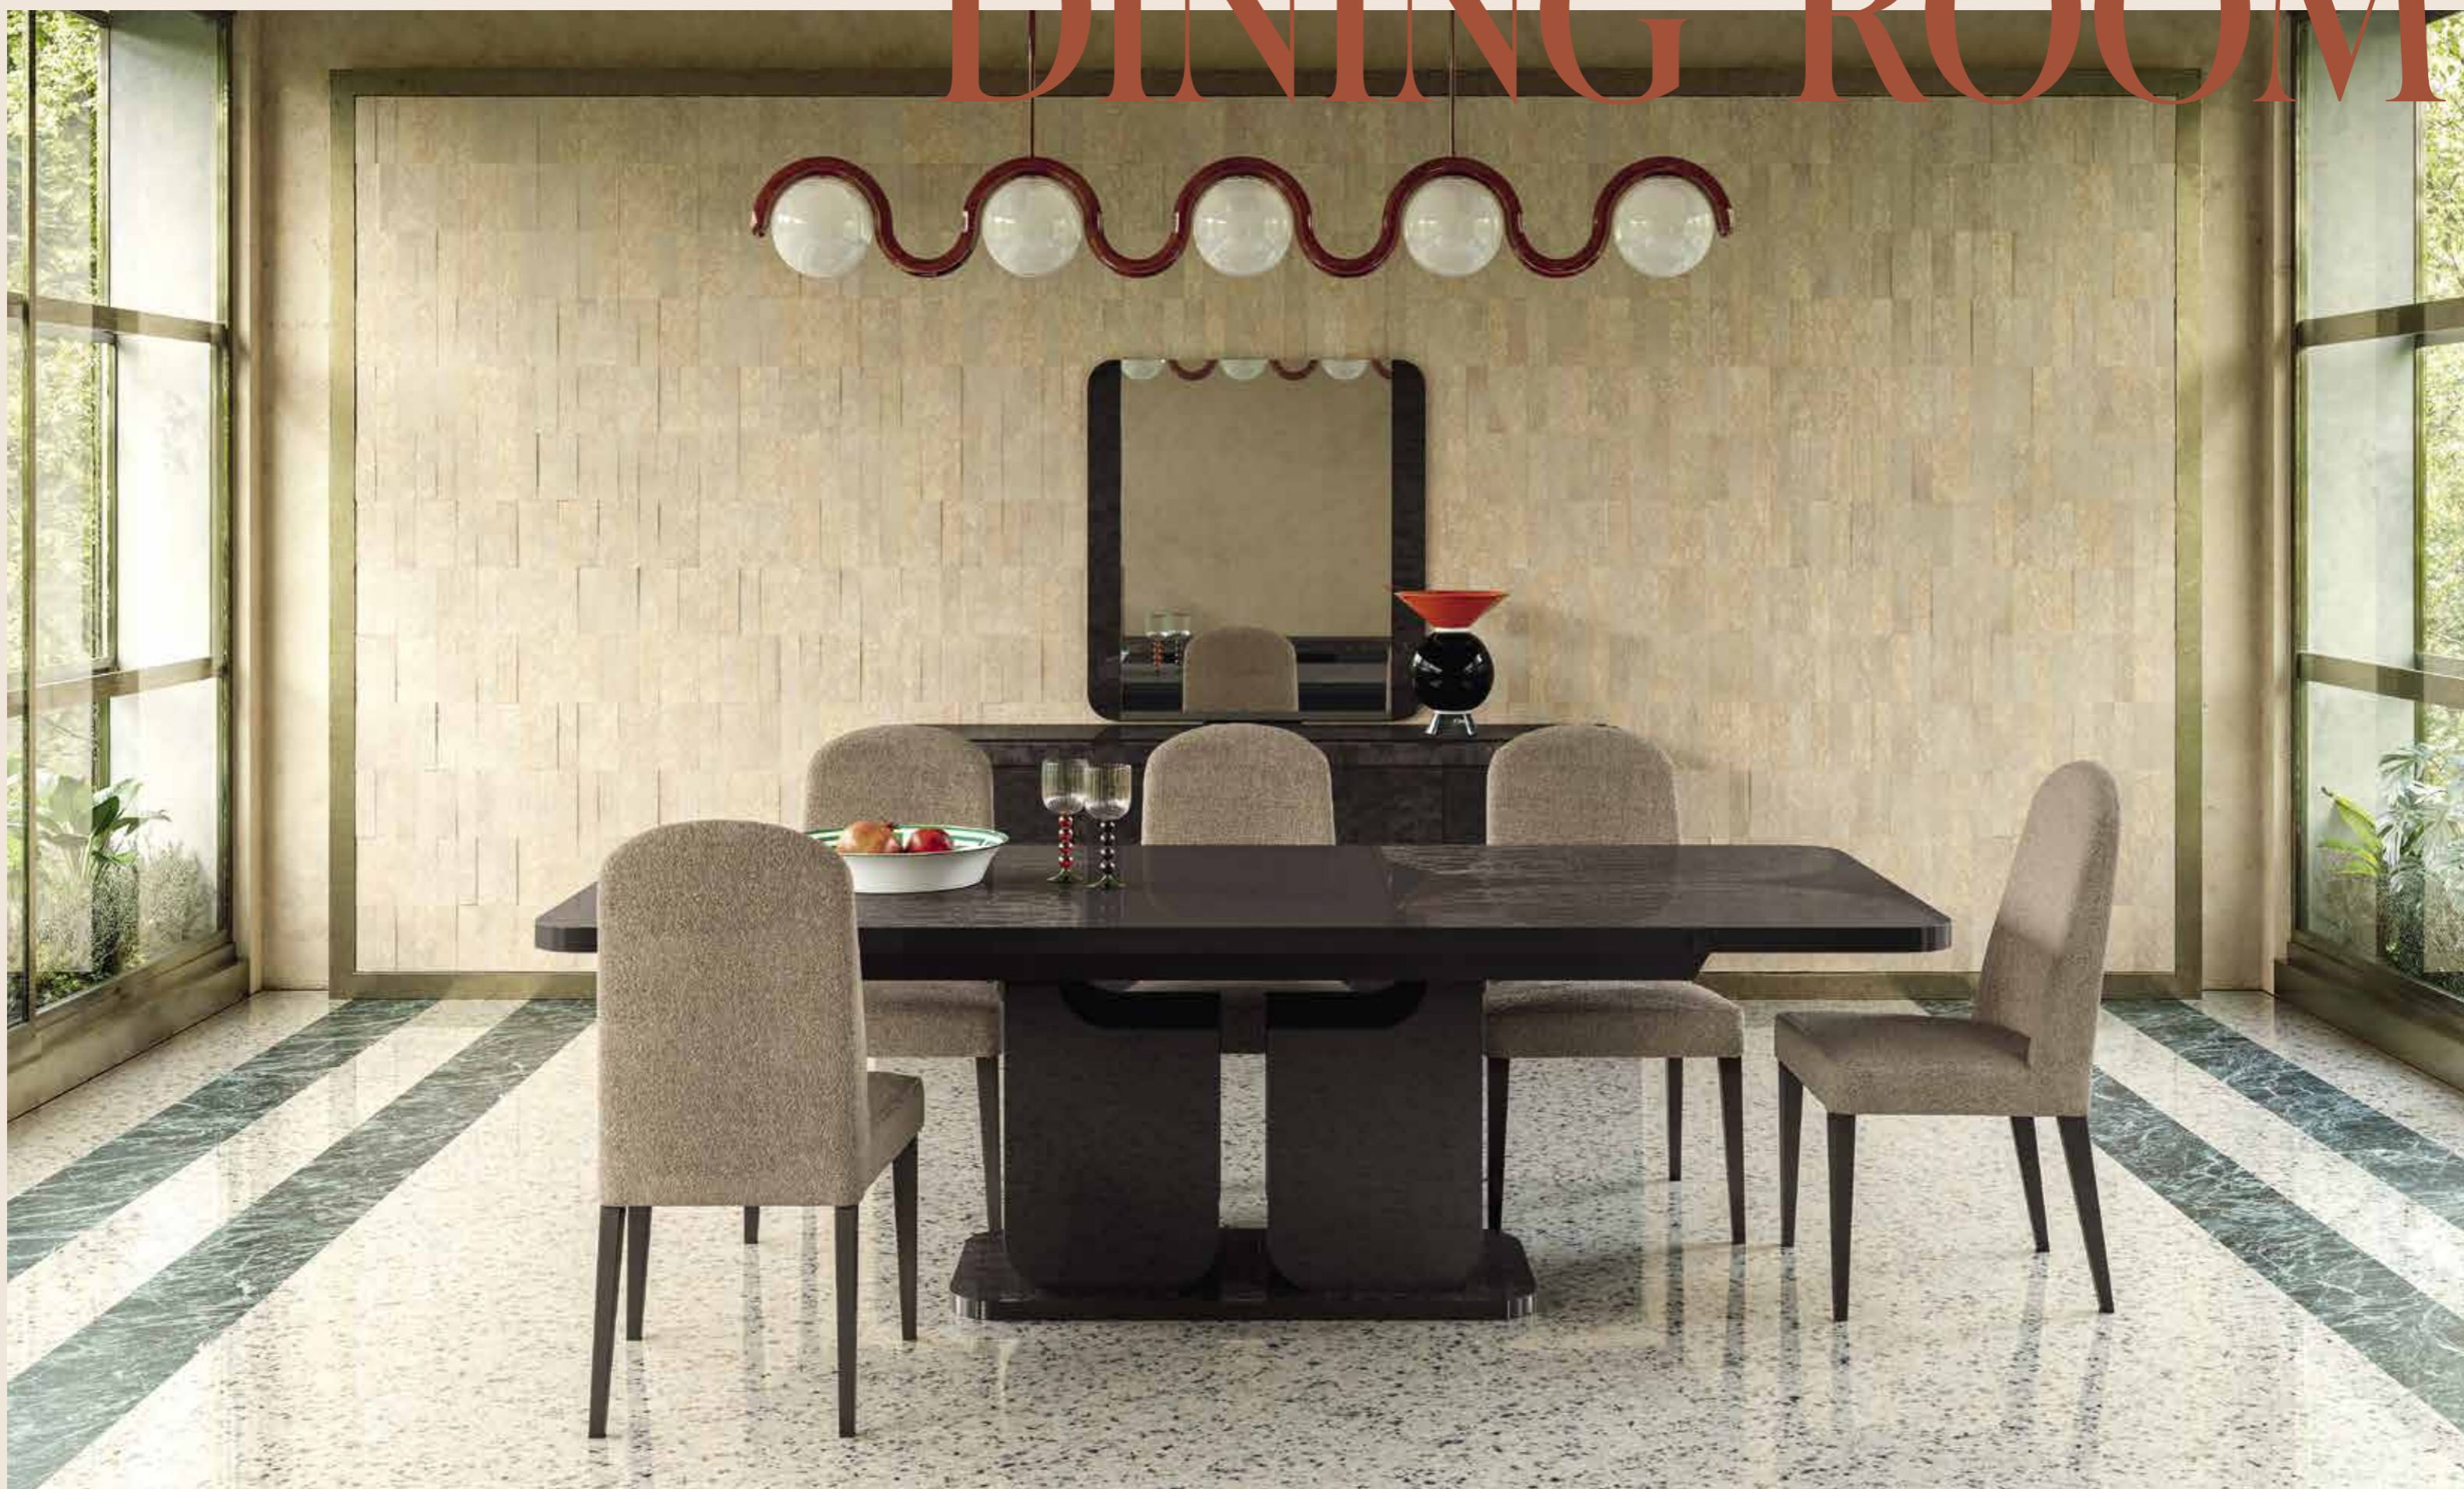

DINING ROOM

Nyx dining room set, Milanese interior