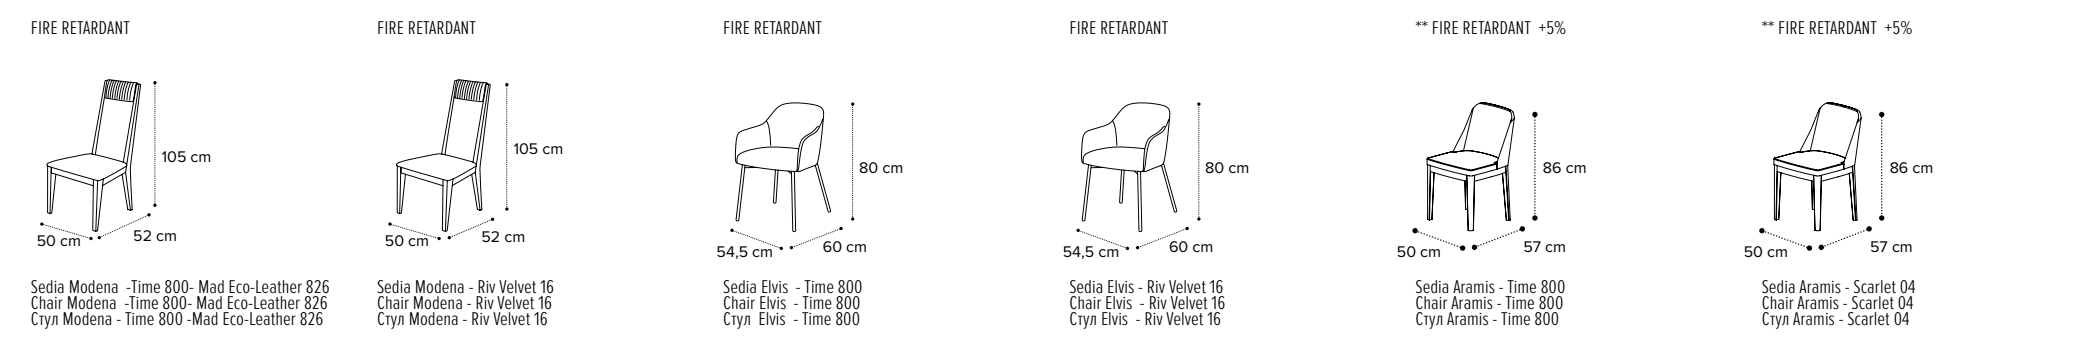

0,54 m³ 117,5 kg BOX 3   0,48 m³ 105,1 kg BOX 3   0,05 m³ 11,7 kg BOX 1   1,06 m³ 228,1 kg BOX 3   0,85 m³ 203,00 kg BOX 3