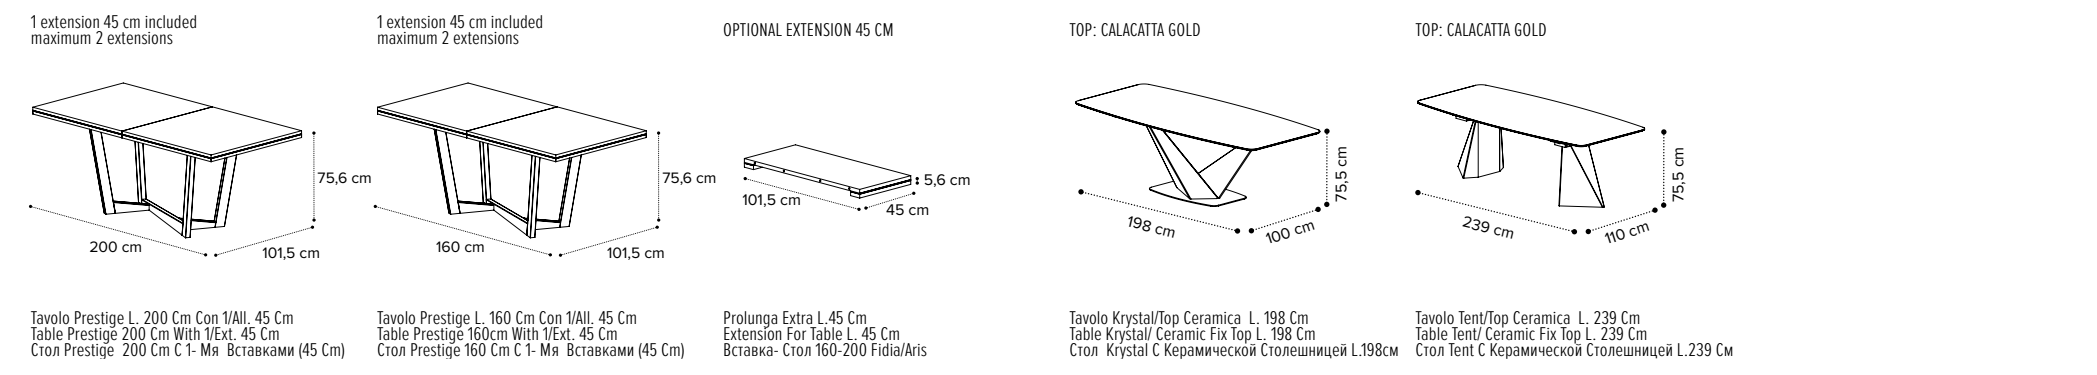

Стул Modena, с его линейной структурой и мягким подголовником, может быть обит роскошным бархатом (Riv Velvet 16) или мягкой эко-кожей (TIME 800), являясь воплощением дизайна и элегантности.

0,61 m³ 156,81 kg BOX 10 0,37 m³ 100,88 kg BOX 9 1,25 m³ 130,9 kg BOX 4 0,37 m³ kg BOX 8 0,49 m³ 132,64 kg BOX 8