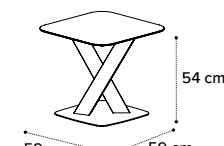

buffet 3 ante
3 door buffet
комод 3 дверный

184BF3.01UV

Porta Tv
Tv Cabinet
Тумба Тв

184PTV.01UV

184BF3.02UV

184PTV.02UV

0,70	m³	112,90	kg	BOX 4	0,50	m³	92,70	kg	BOX 4										

NET BASE NET BASE KRYSTAL BASE KRYSTAL BASE TENT BASE TENT BASE

155TAV.17CE

155TAV.18CE

155TAV.22CE

155TAV.23CE

155TAV.15CE

155TAV.16CE

155TAV.52CE

155TAV.53CE

155TAV.54CE

155TAV.55CE

155TAV.50CE

155TAV.51CE

0,73	m³	176,5	kg	BOX 3	0,67	m³	147,2	kg	BOX 3	1,12	m³	257,4	kg	BOX 3	1,06	m³	228,1	kg	BOX 3	0,85	m³	203,00	kg	BOX 3	0,79	m³	173,70	kg	BOX 3

FIRE RETARDANT FIRE RETARDANT FIRE RETARDANT FIRE RETARDANT

185SED.01TCMI135

185SED.01TCMI477

183SED.01GIMI04

183SED.01GIMI477

0,48	m³	11	kg	BOX 1X2	0,48	m³	11	kg	BOX 1X2	0,30	m³	12,5	kg	BOX 1	0,30	m³	12,5	kg	BOX 1										

184TAV.02UV

184TAV.01UV

155TAV.24CE

155TAV.25CE

184TAV.04UV

184TAV.03UV

155TAV.56CE

155TAV.57CE

0,10	m³	41,80	kg	BOX 2	0,07	m³	37,70	kg	BOX 2	0,26	m³	29,4	kg	BOX 2	0,12	m³	18,40	kg	BOX 2										

178TAV.07CE

178TAV.08CE

178TAV.17CE

178TAV.15CE

178TAV.16CE

178TAV.21CE

0,22	m³	43,6	kg	BOX 2	0,15	m³	23,3	kg	BOX 2	0,43	m³	81,38	kg	BOX 2														

STE4X.01XXXT002

STE3X.02XXXT002

STE3X.01XXXT002

STE2X.02XXXT002

STE2X.01XXXT002

Poltrona Stelvio
Armchair Stelvio
Кресло Stelvio

STE1X.01XXXT002

2,4	m³	90,00	kg	BOX 1	2,25	m³	80,00	kg	BOX 1	2,05	m³	70,00	kg	BOX 1	1,9	m³	60,00	kg	BOX 1	1,75	m³	55,00	kg	BOX 1	1,40	m³	50,00	kg	BOX 1

CERAMIC TABLE TOPS + DOORS
КЕРАМИЧЕСКИЕ СТОЛЕШНИЦЫ + ДВЕРИ

CHAIR COVERS
ТКАНИ ДЛЯ СТУЛЬЕВ