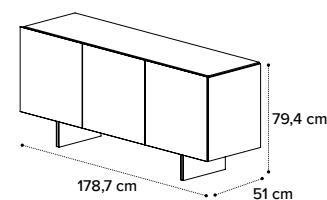

buffet 3 ante
3 door buffet
комод 3 дверный

184BF3.01UV

Porta Tv
Tv Cabinet
Тумба Тв

184PTV.01UV

184BF3.02UV

184PTV.02UV

0,70	m³	112,90	kg	BOX 4	0,50	m³	92,70	kg	BOX 4										

NET BASE NET BASE KRYSTAL BASE KRYSTAL BASE TENT BASE TENT BASE

155TAV.17CE

155TAV.18CE

155TAV.22CE

155TAV.23CE

155TAV.15CE

155TAV.16CE

155TAV.52CE

155TAV.53CE

155TAV.54CE

155TAV.55CE

155TAV.50CE

155TAV.51CE

0,73	m³	176,5	kg	BOX 3	0,67	m³	147,2	kg	BOX 3	1,12	m³	257,4	kg	BOX 3	1,06	m³	228,1	kg	BOX 3	0,85	m³	203,00	kg	BOX 3	0,79	m³	173,70	kg	BOX 3

FIRE RETARDANT FIRE RETARDANT FIRE RETARDANT FIRE RETARDANT

185SED.01TCMI135

185SED.01TCMI477

183SED.01GIMI04

183SED.01GIMI477

0,48	m³	11	kg	BOX 1X2	0,48	m³	11	kg	BOX 1X2	0,30	m³	12,5	kg	BOX 1	0,30	m³	12,5	kg	BOX 1										

184TAV.02UV

184TAV.01UV

155TAV.24CE

155TAV.25CE

184TAV.04UV

184TAV.03UV

155TAV.56CE

155TAV.57CE

0,10	m³	41,80	kg	BOX 2	0,07	m³	37,70	kg	BOX 2	0,26	m³	29,4	kg	BOX 2	0,12	m³	18,40	kg	BOX 2										

178TAV.07CE

178TAV.08CE

178TAV.17CE

178TAV.15CE

178TAV.16CE

178TAV.21CE

0,22	m³	43,6	kg	BOX 2	0,15	m³	23,3	kg	BOX 2	0,43	m³	81,38	kg	BOX 2														

STE4X.01XXXT002

STE3X.02XXXT002

STE3X.01XXXT002

STE2X.02XXXT002

STE2X.01XXXT002

Poltrona Stelvio
Armchair Stelvio
Кресло Stelvio

STE1X.01XXXT002

2,4	m³	90,00	kg	BOX 1	2,25	m³	80,00	kg	BOX 1	2,05	m³	70,00	kg	BOX 1	1,9	m³	60,00	kg	BOX 1	1,75	m³	55,00	kg	BOX 1	1,40	m³	50,00	kg	BOX 1

CERAMIC TABLE TOPS + DOORS
КЕРАМИЧЕСКИЕ СТОЛЕШНИЦЫ + ДВЕРИ

CHAIR COVERS
ТКАНИ ДЛЯ СТУЛЬЕВ