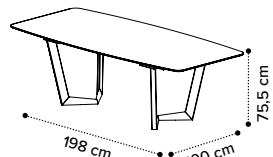

buffet 3 ante
3 door buffet
комод 3 дверный

184BF3.01UV

Porta Tv
Tv Cabinet
Тумба Тв

184PTV.01UV

184BF3.02UV

184PTV.02UV

0,70	m³	112,90	kg	BOX 4	0,50	m³	92,70	kg	BOX 4										

NET BASE NET BASE KRYSTAL BASE KRYSTAL BASE TENT BASE TENT BASE