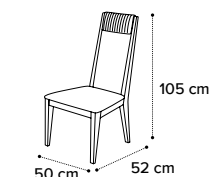

155TAV.17CE

155TAV.18CE

155TAV.22CE

155TAV.23CE

155TAV.15CE

155TAV.16CE

155TAV.52CE

155TAV.53CE

155TAV.54CE

155TAV.55CE

155TAV.50CE

155TAV.51CE

0,73	m³	176,5	kg	BOX 3	0,67	m³	147,2	kg	BOX 3	1,12	m³	257,4	kg	BOX 3	1,06	m³	228,1	kg	BOX 3	0,85	m³	203,00	kg	BOX 3	0,79	m³	173,70	kg	BOX 3

FIRE RETARDANT FIRE RETARDANT FIRE RETARDANT FIRE RETARDANT