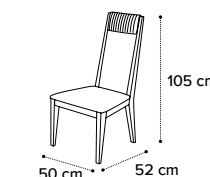

155TAV.17CE

155TAV.18CE

155TAV.22CE

155TAV.23CE

155TAV.15CE

155TAV.16CE

155TAV.52CE

155TAV.53CE

155TAV.54CE

155TAV.55CE

155TAV.50CE

155TAV.51CE

0,73	m³	176,5	kg	BOX 3	0,67	m³	147,2	kg	BOX 3	1,12	m³	257,4	kg	BOX 3	1,06	m³	228,1	kg	BOX 3	0,85	m³	203,00	kg	BOX 3	0,79	m³	173,70	kg	BOX 3

FIRE RETARDANT FIRE RETARDANT FIRE RETARDANT FIRE RETARDANT