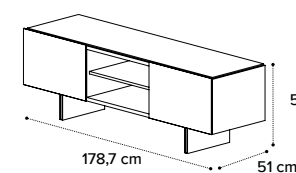

buffet 3 ante
3 door buffet
комод 3 дверный

184BF3.01UV

Porta Tv
Tv Cabinet
Тумба Тв

184PTV.01UV

184BF3.02UV

184PTV.02UV

0,70	m³	112,90	kg	BOX 4	0,50	m³	92,70	kg	BOX 4										

NET BASE NET BASE KRYSTAL BASE KRYSTAL BASE TENT BASE TENT BASE

155TAV.17CE

155TAV.18CE

155TAV.22CE

155TAV.23CE

155TAV.15CE

155TAV.16CE

155TAV.52CE

155TAV.53CE

155TAV.54CE

155TAV.55CE

155TAV.50CE

155TAV.51CE

0,73	m³	176,5	kg	BOX 3	0,67	m³	147,2	kg	BOX 3	1,12	m³	257,4	kg	BOX 3	1,06	m³	228,1	kg	BOX 3	0,85	m³	203,00	kg	BOX 3	0,79	m³	173,70	kg	BOX 3

FIRE RETARDANT FIRE RETARDANT FIRE RETARDANT FIRE RETARDANT

185SED.01TCMI135

185SED.01TCMI477

183SED.01GIMI04

183SED.01GIMI477

0,48	m³	11	kg	BOX 1X2	0,48	m³	11	kg	BOX 1X2	0,30	m³	12,5	kg	BOX 1	0,30	m³	12,5	kg	BOX 1										

184TAV.02UV

184TAV.01UV

155TAV.24CE

155TAV.25CE

184TAV.04UV

184TAV.03UV

155TAV.56CE

155TAV.57CE

0,10	m³	41,80	kg	BOX 2	0,07	m³	37,70	kg	BOX 2	0,26	m³	29,4	kg	BOX 2	0,12	m³	18,40	kg	BOX 2										

178TAV.07CE

178TAV.08CE

178TAV.17CE

178TAV.15CE

178TAV.16CE

178TAV.21CE

0,22	m³	43,6	kg	BOX 2	0,15	m³	23,3	kg	BOX 2	0,43	m³	81,38	kg	BOX 2														

STE4X.01XXXT002

STE3X.02XXXT002

STE3X.01XXXT002

STE2X.02XXXT002

STE2X.01XXXT002

Poltrona Stelvio
Armchair Stelvio
Кресло Stelvio

STE1X.01XXXT002

2,4	m³	90,00	kg	BOX 1	2,25	m³	80,00	kg	BOX 1	2,05	m³	70,00	kg	BOX 1	1,9	m³	60,00	kg	BOX 1	1,75	m³	55,00	kg	BOX 1	1,40	m³	50,00	kg	BOX 1

CERAMIC TABLE TOPS + DOORS
КЕРАМИЧЕСКИЕ СТОЛЕШНИЦЫ + ДВЕРИ

CHAIR COVERS
ТКАНИ ДЛЯ СТУЛЬЕВ