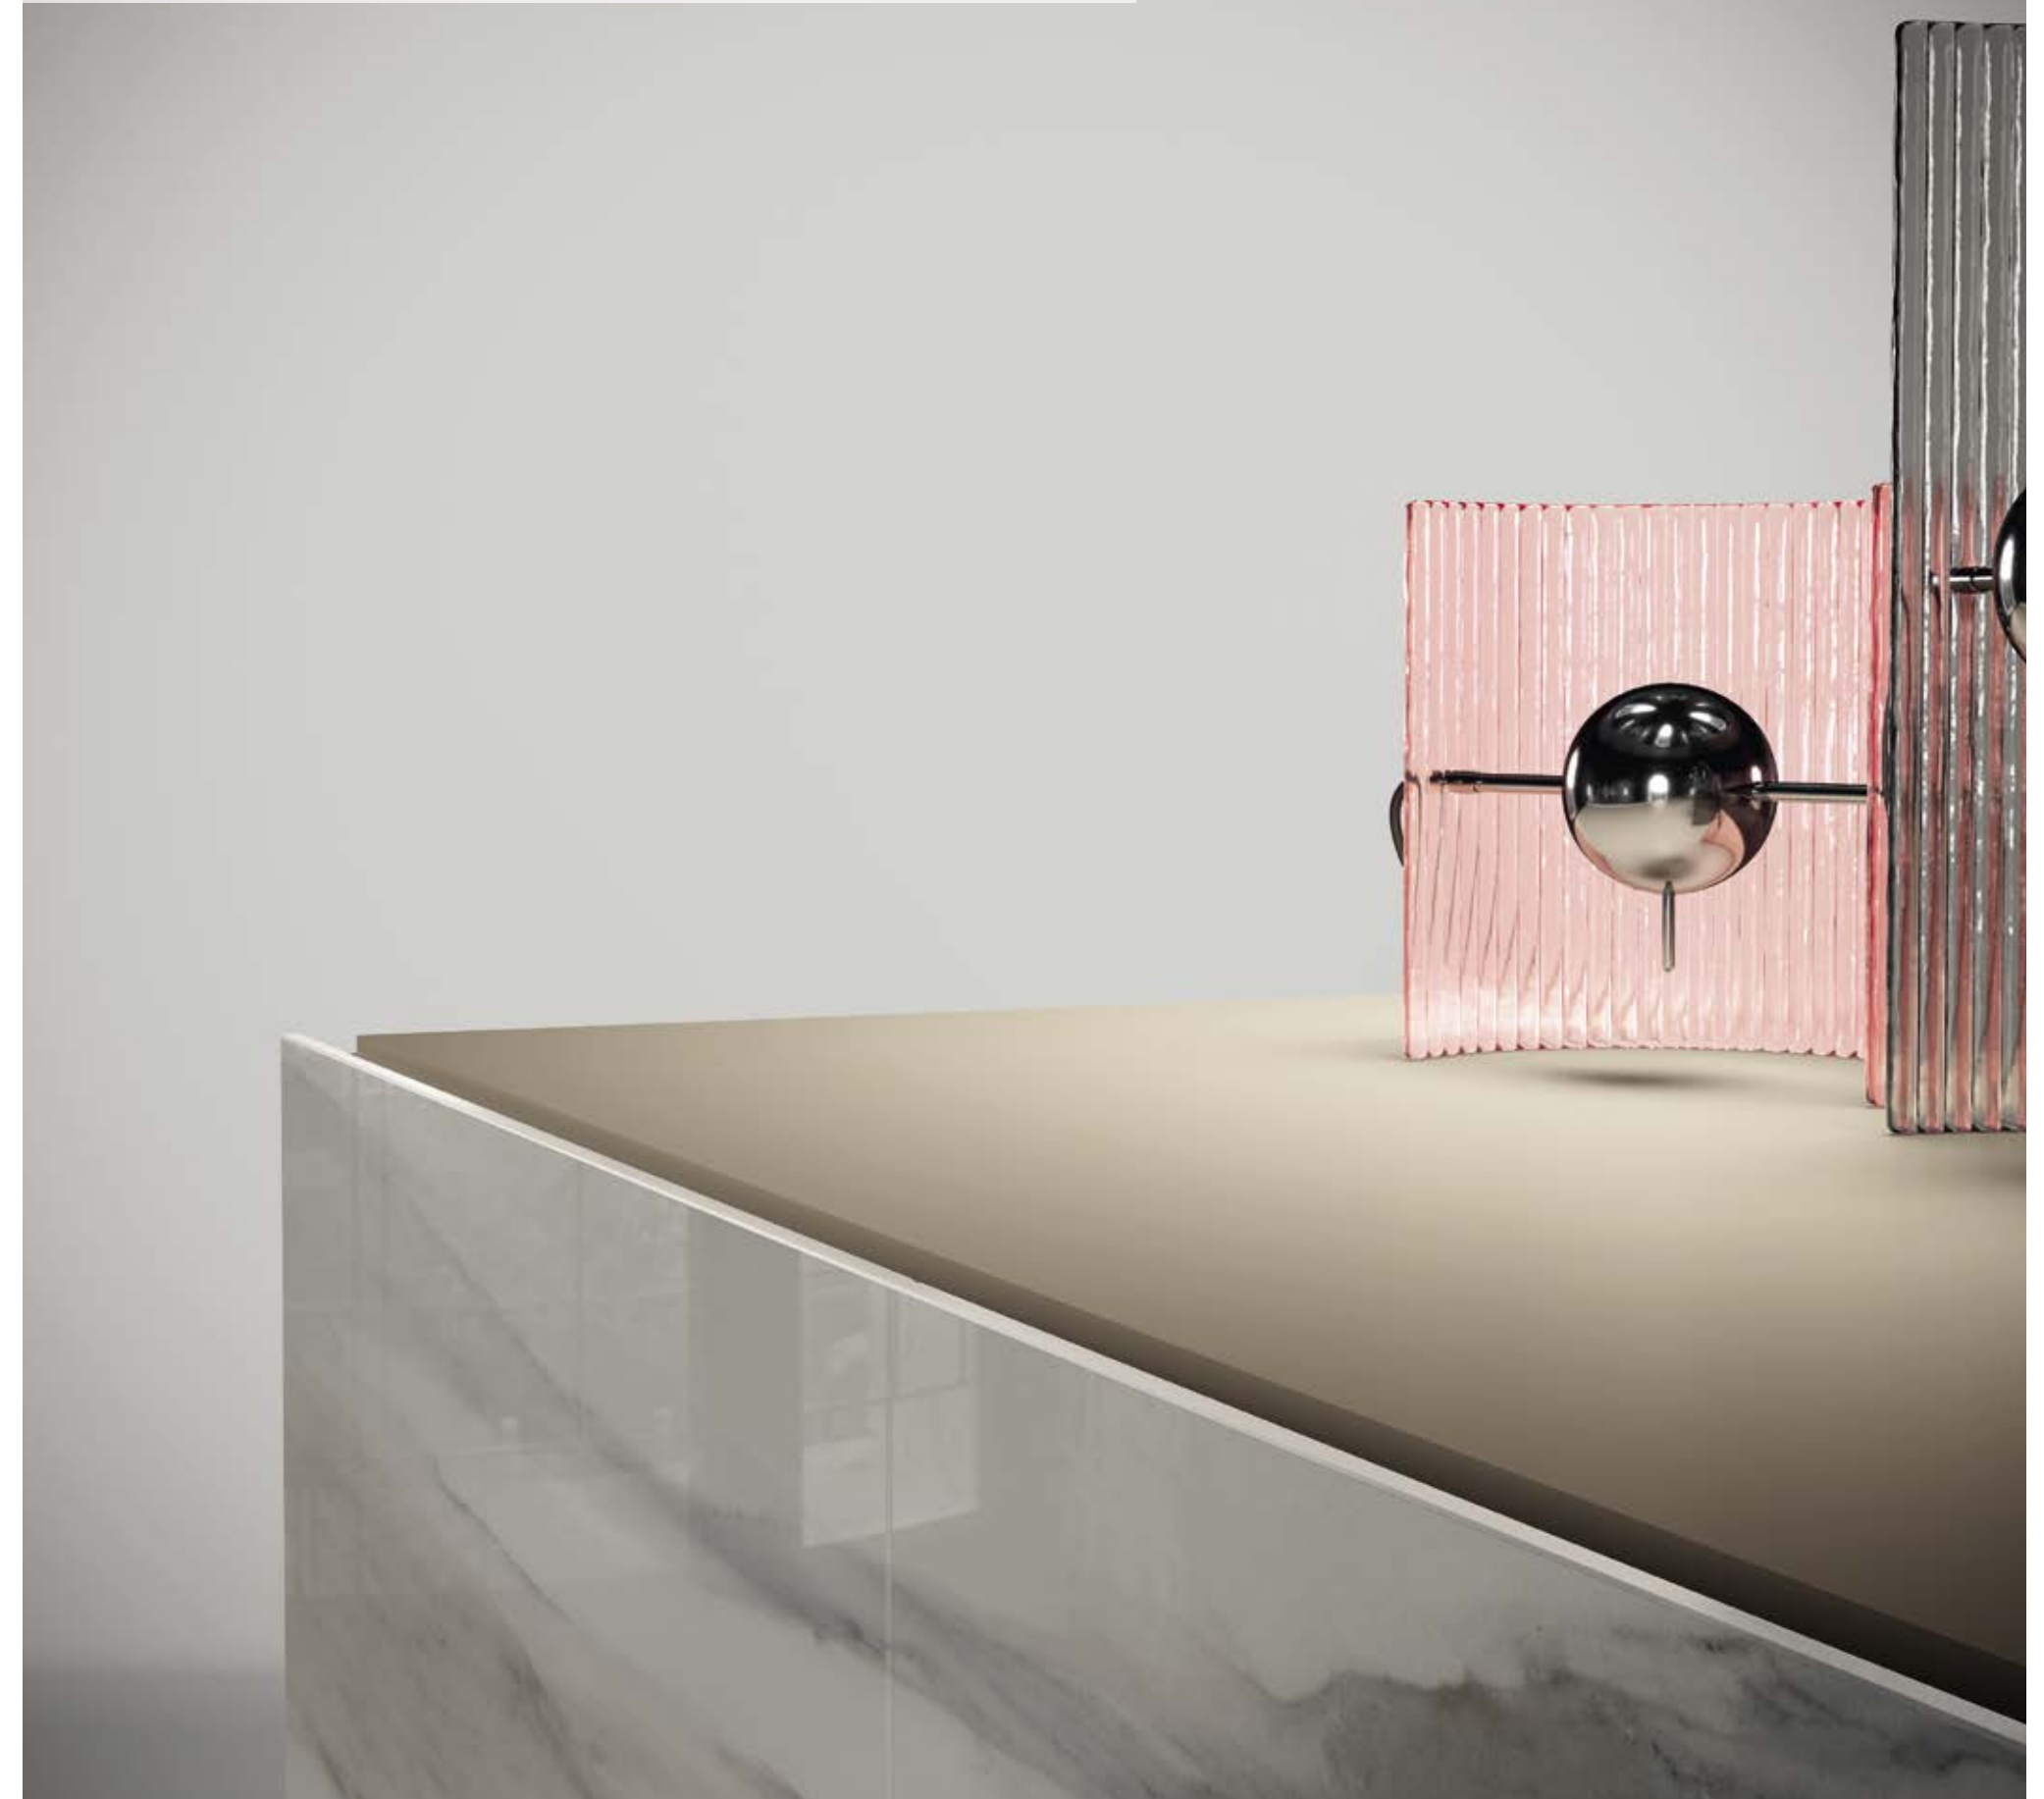

The top of the TV stand and buffet features a front recess that allows for easy top grip opening of the doors, creating an elegant play of surfaces.

Верхняя часть тумбы под телевизор и буфета имеет углубление спереди, что позволяет легко открывать двери за верхний край, создавая элегантную игру поверхностей.