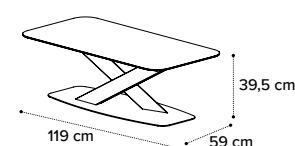

buffet 3 ante
3 door buffet
комод 3 дверный

184BF3.01UV

Porta Tv
Tv Cabinet
Тумба Тв

184PTV.01UV

184BF3.02UV

184PTV.02UV

0,70	m³	112,90	kg	BOX 4	0,50	m³	92,70	kg	BOX 4										

NET BASE NET BASE KRYSTAL BASE KRYSTAL BASE TENT BASE TENT BASE

155TAV.17CE

155TAV.18CE

155TAV.22CE

155TAV.23CE

155TAV.15CE

155TAV.16CE

155TAV.52CE

155TAV.53CE

155TAV.54CE

155TAV.55CE

155TAV.50CE

155TAV.51CE

0,73	m³	176,5	kg	BOX 3	0,67	m³	147,2	kg	BOX 3	1,12	m³	257,4	kg	BOX 3	1,06	m³	228,1	kg	BOX 3	0,85	m³	203,00	kg	BOX 3	0,79	m³	173,70	kg	BOX 3

FIRE RETARDANT FIRE RETARDANT FIRE RETARDANT FIRE RETARDANT

185SED.01TCMI135

185SED.01TCMI477

183SED.01GIMI04

183SED.01GIMI477

0,48	m³	11	kg	BOX 1X2	0,48	m³	11	kg	BOX 1X2	0,30	m³	12,5	kg	BOX 1	0,30	m³	12,5	kg	BOX 1										

184TAV.02UV

184TAV.01UV

155TAV.24CE

155TAV.25CE

184TAV.04UV

184TAV.03UV

155TAV.56CE

155TAV.57CE

0,10	m³	41,80	kg	BOX 2	0,07	m³	37,70	kg	BOX 2	0,26	m³	29,4	kg	BOX 2	0,12	m³	18,40	kg	BOX 2										

178TAV.07CE

178TAV.08CE

178TAV.17CE

178TAV.15CE

178TAV.16CE

178TAV.21CE

0,22	m³	43,6	kg	BOX 2	0,15	m³	23,3	kg	BOX 2	0,43	m³	81,38	kg	BOX 2														

STE4X.01XXXT002

STE3X.02XXXT002

STE3X.01XXXT002

STE2X.02XXXT002

STE2X.01XXXT002

Poltrona Stelvio
Armchair Stelvio
Кресло Stelvio

STE1X.01XXXT002

2,4	m³	90,00	kg	BOX 1	2,25	m³	80,00	kg	BOX 1	2,05	m³	70,00	kg	BOX 1	1,9	m³	60,00	kg	BOX 1	1,75	m³	55,00	kg	BOX 1	1,40	m³	50,00	kg	BOX 1

CERAMIC TABLE TOPS + DOORS
КЕРАМИЧЕСКИЕ СТОЛЕШНИЦЫ + ДВЕРИ

CHAIR COVERS
ТКАНИ ДЛЯ СТУЛЬЕВ