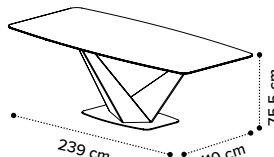

buffet 3 ante
3 door buffet
комод 3 дверный

184BF3.01UV

Porta Tv
Tv Cabinet
Тумба Тв

184PTV.01UV

184BF3.02UV

184PTV.02UV

0,70	m³	112,90	kg	BOX 4	0,50	m³	92,70	kg	BOX 4										

NET BASE NET BASE KRYSTAL BASE KRYSTAL BASE TENT BASE TENT BASE