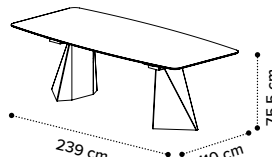

buffet 3 ante
3 door buffet
комод 3 дверный

184BF3.01UV

Porta Tv
Tv Cabinet
Тумба Тв

184PTV.01UV

184BF3.02UV

184PTV.02UV

0,70	m³	112,90	kg	BOX 4	0,50	m³	92,70	kg	BOX 4										

NET BASE NET BASE KRYSTAL BASE KRYSTAL BASE TENT BASE TENT BASE