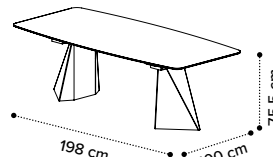

buffet 3 ante
3 door buffet
комод 3 дверный

184BF3.01UV

Porta Tv
Tv Cabinet
Тумба Тв

184PTV.01UV

184BF3.02UV

184PTV.02UV

0,70	m³	112,90	kg	BOX 4	0,50	m³	92,70	kg	BOX 4										

NET BASE NET BASE KRYSTAL BASE KRYSTAL BASE TENT BASE TENT BASE