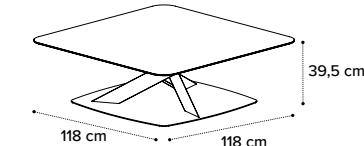

buffet 3 ante
3 door buffet
комод 3 дверный

184BF3.01UV

Porta Tv
Tv Cabinet
Тумба Тв

184PTV.01UV

184BF3.02UV

184PTV.02UV

0,70	m³	112,90	kg	BOX 4	0,50	m³	92,70	kg	BOX 4										

NET BASE NET BASE KRYSTAL BASE KRYSTAL BASE TENT BASE TENT BASE

155TAV.17CE

155TAV.18CE

155TAV.22CE

155TAV.23CE

155TAV.15CE

155TAV.16CE

155TAV.52CE

155TAV.53CE

155TAV.54CE

155TAV.55CE

155TAV.50CE

155TAV.51CE

0,73	m³	176,5	kg	BOX 3	0,67	m³	147,2	kg	BOX 3	1,12	m³	257,4	kg	BOX 3	1,06	m³	228,1	kg	BOX 3	0,85	m³	203,00	kg	BOX 3	0,79	m³	173,70	kg	BOX 3

FIRE RETARDANT FIRE RETARDANT FIRE RETARDANT FIRE RETARDANT

185SED.01TCMI135

185SED.01TCMI477

183SED.01GIMI04

183SED.01GIMI477

0,48	m³	11	kg	BOX 1X2	0,48	m³	11	kg	BOX 1X2	0,30	m³	12,5	kg	BOX 1	0,30	m³	12,5	kg	BOX 1										

184TAV.02UV

184TAV.01UV

155TAV.24CE

155TAV.25CE

184TAV.04UV

184TAV.03UV

155TAV.56CE

155TAV.57CE

0,10	m³	41,80	kg	BOX 2	0,07	m³	37,70	kg	BOX 2	0,26	m³	29,4	kg	BOX 2	0,12	m³	18,40	kg	BOX 2										

178TAV.07CE

178TAV.08CE

178TAV.17CE

178TAV.15CE

178TAV.16CE

178TAV.21CE

0,22	m³	43,6	kg	BOX 2	0,15	m³	23,3	kg	BOX 2	0,43	m³	81,38	kg	BOX 2														

STE4X.01XXXT002

STE3X.02XXXT002

STE3X.01XXXT002

STE2X.02XXXT002

STE2X.01XXXT002

Poltrona Stelvio
Armchair Stelvio
Кресло Stelvio

STE1X.01XXXT002

2,4	m³	90,00	kg	BOX 1	2,25	m³	80,00	kg	BOX 1	2,05	m³	70,00	kg	BOX 1	1,9	m³	60,00	kg	BOX 1	1,75	m³	55,00	kg	BOX 1	1,40	m³	50,00	kg	BOX 1

CERAMIC TABLE TOPS + DOORS
КЕРАМИЧЕСКИЕ СТОЛЕШНИЦЫ + ДВЕРИ

CHAIR COVERS
ТКАНИ ДЛЯ СТУЛЬЕВ