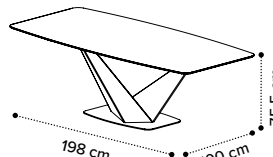

buffet 3 ante
3 door buffet
комод 3 дверный

184BF3.01UV

Porta Tv
Tv Cabinet
Тумба Тв

184PTV.01UV

184BF3.02UV

184PTV.02UV

0,70	m³	112,90	kg	BOX 4	0,50	m³	92,70	kg	BOX 4										

NET BASE NET BASE KRYSTAL BASE KRYSTAL BASE TENT BASE TENT BASE