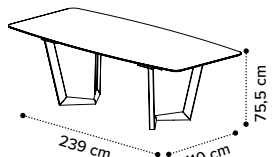

buffet 3 ante
3 door buffet
комод 3 дверный

184BF3.01UV

Porta Tv
Tv Cabinet
Тумба Тв

184PTV.01UV

184BF3.02UV

184PTV.02UV

0,70	m³	112,90	kg	BOX 4	0,50	m³	92,70	kg	BOX 4										

NET BASE NET BASE KRYSTAL BASE KRYSTAL BASE TENT BASE TENT BASE