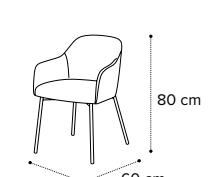

155TAV.17CE

155TAV.18CE

155TAV.22CE

155TAV.23CE

155TAV.15CE

155TAV.16CE

155TAV.52CE

155TAV.53CE

155TAV.54CE

155TAV.55CE

155TAV.50CE

155TAV.51CE

0,73	m³	176,5	kg	BOX 3	0,67	m³	147,2	kg	BOX 3	1,12	m³	257,4	kg	BOX 3	1,06	m³	228,1	kg	BOX 3	0,85	m³	203,00	kg	BOX 3	0,79	m³	173,70	kg	BOX 3

FIRE RETARDANT FIRE RETARDANT FIRE RETARDANT FIRE RETARDANT